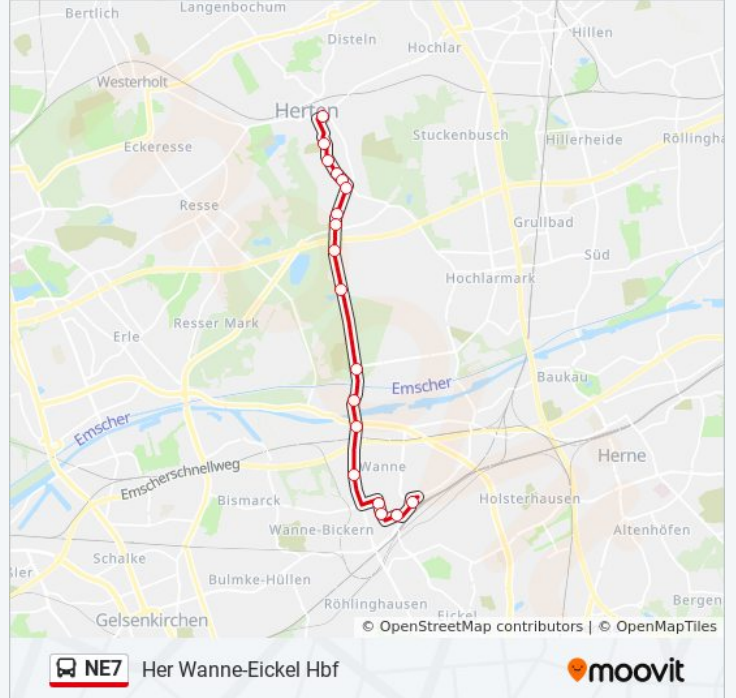

## Her Wanne-Eickel Hbf

[Hol Dir Die App](#)

Die Buslinie NE7 (Her Wanne-Eickel Hbf) hat 2 Routen

(1) Her Wanne-Eickel Hbf: 01:31 - 03:31(2) Herten Mitte: 02:08

Verwende Moovit, um die nächste Station der Buslinie NE7 zu finden und um zu erfahren wann die nächste Buslinie NE7 kommt.

### Richtung: Her Wanne-Eickel Hbf

18 Haltestellen

[LINIENPLAN ANZEIGEN](#)

- Herten Mitte
- Theodor-Heuss-Str
- Herten Elisabethstr.
- Sedanstr
- Herner Str
- Herten Clemensstr.
- Roonstr
- Gelsenkirchener Str
- Herten Bergwerk Ewald 1/2
- Herten Tennisplatz
- Wanne Waldfriedhof
- Herne am Westhafen
- Herne Recklinghauser Str.
- Herne Karlstr.
- Herne Mondpalast
- Her GS Wanne-Eickel
- Herne am Buschmannshof
- Her Wanne-Eickel Hbf

### Buslinie NE7 Info

**Richtung:** Her Wanne-Eickel Hbf

**Stationen:** 18

**Fahrdauer:** 19 Min

**Linien Informationen:**

## Richtung: Herten Mitte

18 Haltestellen

[LINIENPLAN ANZEIGEN](#)

Her Wanne-Eickel Hbf  
 Herne am Buschmannshof  
 Her GS Wanne-Eickel  
 Herne Mondpalast  
 Herne Karlstr.  
 Herne Recklinghauser Str.  
 Herne am Westhafen  
 Wanne Waldfriedhof  
 Herten Tennisplatz  
 Herten Bergwerk Ewald 1/2  
 Gelsenkirchener Str  
 Roonstr  
 Herten Clemensstr.  
 Herner Str  
 Sedanstr  
 Herten Elisabethstr.  
 Theodor-Heuss-Str  
 Herten Mitte