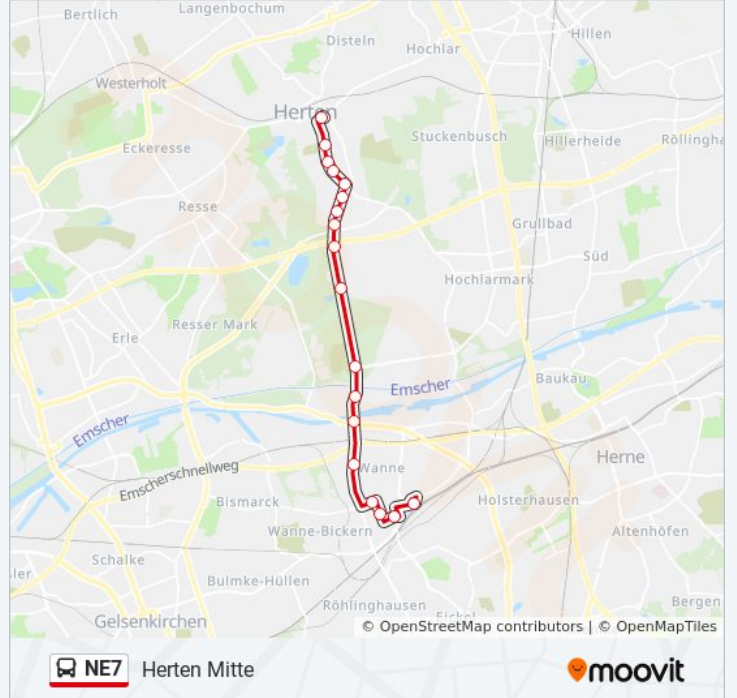

### Richtung: Her Wanne-Eickel Hbf

18 Haltestellen

[LINIENPLAN ANZEIGEN](#)

- Herten Mitte
- Theodor-Heuss-Str
- Herten Elisabethstr.
- Sedanstr
- Herner Str
- Herten Clemensstr.
- Roonstr
- Gelsenkirchener Str
- Herten Bergwerk Ewald 1/2
- Herten Tennisplatz
- Wanne Waldfriedhof
- Herne am Westhafen
- Herne Recklinghauser Str.
- Herne Karlstr.
- Herne Mondpalast
- Her GS Wanne-Eickel
- Herne am Buschmannshof
- Her Wanne-Eickel Hbf

### Buslinie NE7 Info

**Richtung:** Her Wanne-Eickel Hbf

**Stationen:** 18

**Fahrdauer:** 19 Min

**Linien Informationen:**

## Richtung: Herten Mitte

18 Haltestellen

[LINIENPLAN ANZEIGEN](#)

Her Wanne-Eickel Hbf  
 Herne am Buschmannshof  
 Her GS Wanne-Eickel  
 Herne Mondpalast  
 Herne Karlstr.  
 Herne Recklinghauser Str.  
 Herne am Westhafen  
 Wanne Waldfriedhof  
 Herten Tennisplatz  
 Herten Bergwerk Ewald 1/2  
 Gelsenkirchener Str  
 Roonstr  
 Herten Clemensstr.  
 Herner Str  
 Sedanstr  
 Herten Elisabethstr.  
 Theodor-Heuss-Str  
 Herten Mitte

## Buslinie NE7 Info

**Richtung:** Herten Mitte

**Stationen:** 18

**Fahrdauer:** 17 Min

**Linien Informationen:**

Buslinie NE7 Offline Fahrpläne und Netzkarten stehen auf moovitapp.com zur Verfügung. Verwende den [Moovit App](#), um Live Bus Abfahrten, Zugfahrpläne oder U-Bahn Fahrplanzeiten zu sehen, sowie Schritt für Schritt Wegangaben für alle öffentlichen Verkehrsmittel in NRW (Nordrhein-Westfalen) zu erhalten.