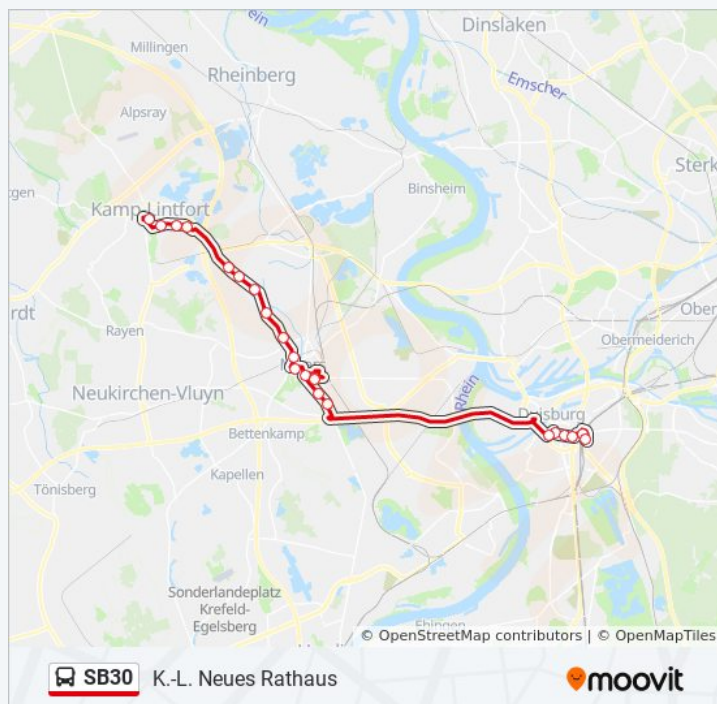

Du- Hbf Westeingang

Duisburg Lehmbruck-Museum

Duisb. Friedrich-Wilhelm-Platz

Duisburg Marientor

Moers Vinner Straße

Moers Xantener Straße

Moers Augustastr.

Moers Augustastr.

Du- Hbf Westeingang

Duisburg Lehmbruck-Museum

Duisb. Friedrich-Wilhelm-Platz

Duisburg Marientor

Moers Vinner Straße

Buslinie SB30 Fahrpläne

Abfahrzeiten in Richtung K.-l. neues Rathaus

Montag	08:53 - 18:54
Dienstag	08:53 - 18:54
Mittwoch	08:53 - 18:54
Donnerstag	08:53 - 18:54
Freitag	08:53 - 18:54
Samstag	06:53 - 17:23
Sonntag	14:23 - 18:23

Moers Im Meerfeld

Moers Repelen Neue Siedlung

Moers Repelen Alte Siedlung

Kamp-Lintfort Franzstraße

Kamp-Lintfort Pestalozzistraße

Kamp-Lintfort Verkehrspavillon

K.-L. Neues Rathaus

Buslinie SB30 Info

Richtung: K.-L. Neues Rathaus

Stationen: 22

Fahrtdauer: 48 Min

Linien Informationen:

Richtung: Moers Königlicher Hof

27 Haltestellen

[LINIENPLAN ANZEIGEN](#)

Geldern Bahnhof