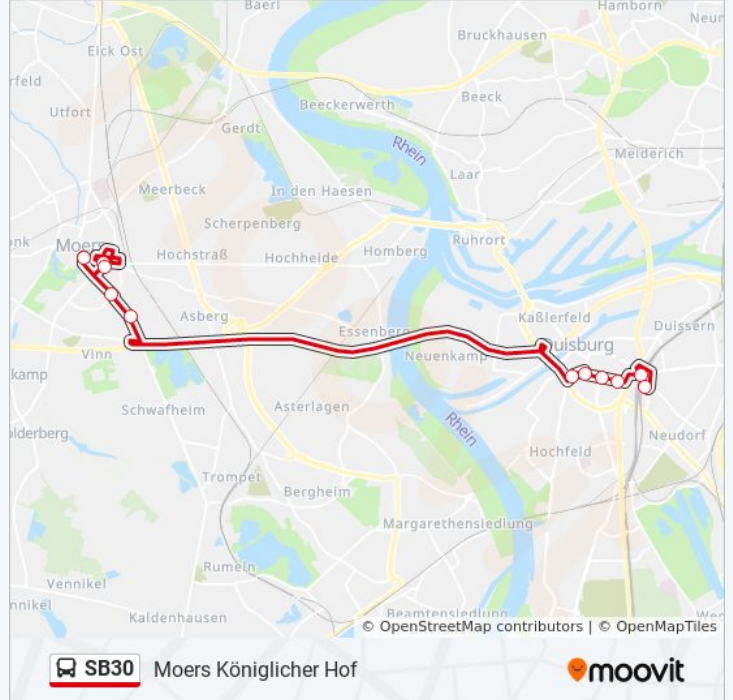

Buslinie SB30 Offline Fahrpläne und Netzkarten stehen auf moovitapp.com zur Verfügung. Verwende den [Moovit App](#), um Live Bus Abfahrten, Zugfahrpläne oder U-Bahn Fahrplanzeiten zu sehen, sowie Schritt für Schritt Wegangaben für alle öffentlichen Verkehrsmittel in NRW (Nordrhein-Westfalen) zu erhalten.

[Über Moovit](#) • [MaaS Lösungen](#) • [Unterstützte Länder](#) • [Mooviter Community](#)

© 2024 Moovit - Alle Rechte vorbehalten

Siehe Live Ankunftszeiten