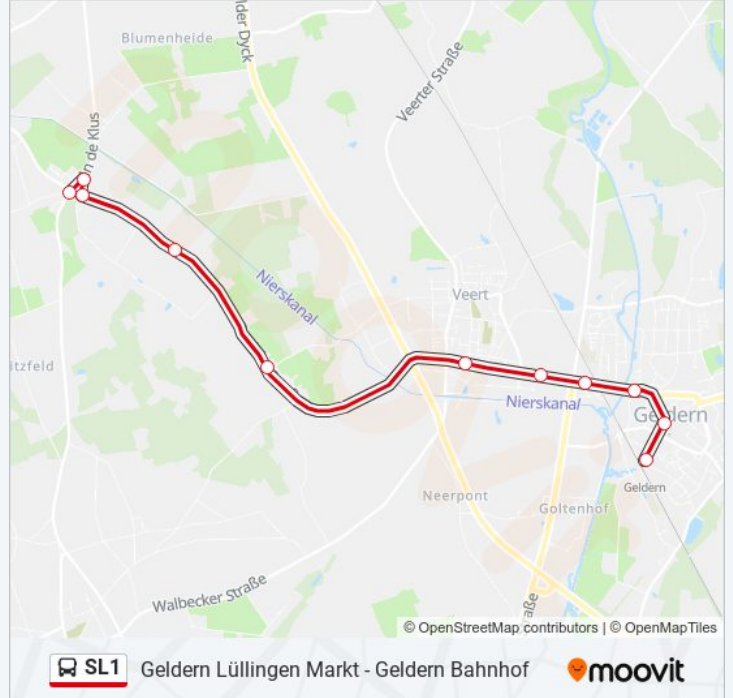

Buslinie SL1 Offline Fahrpläne und Netzkarten stehen auf moovitapp.com zur Verfügung. Verwende den Moovit App, um Live Bus Abfahrten, Zugfahrpläne oder U-Bahn Fahrplanzeiten zu sehen, sowie Schritt für Schritt Wegangaben für alle öffentlichen Verkehrsmittel in NRW (nordrhein-Westfalen) zu erhalten.

© 2024 Moovit - Alle Rechte vorbehalten