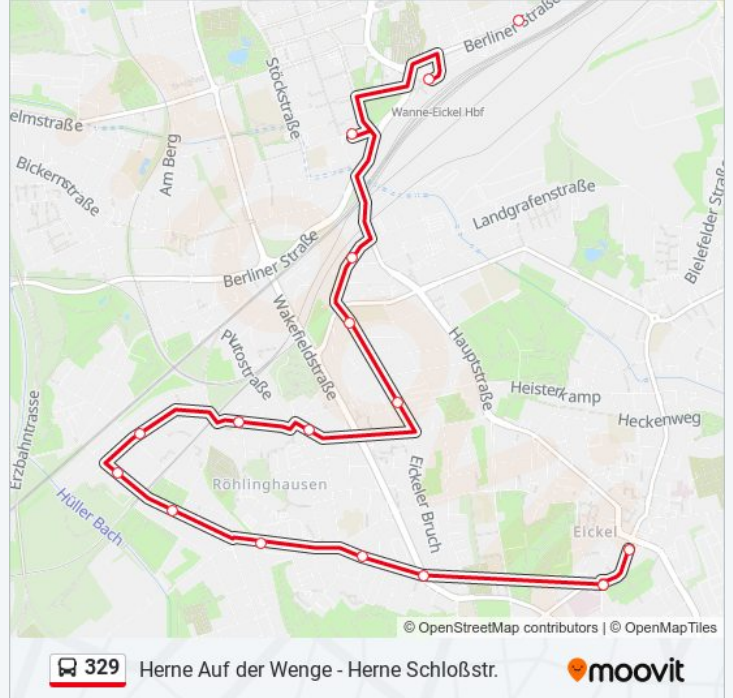

Verwende Moovit, um die nächste Station der Buslinie 329 zu finden und um zu erfahren wann die nächste Buslinie 329 kommt.

Richtung: Her Wanne-Eickel Hbf

15 Haltestellen

[LINIENPLAN ANZEIGEN](#)

Herne Auf Der Wenge
Herne Eickel Ev.Krankenhaus
Herne Eickeler Bruch
Herne Königgruber Str.
Herne Röhlinghausen Markt
Herne Auf Der Wilbe
Herne Humboldtstr.
Herne Tiefenbruchstr.
Herne Pestalozzistr.
Herne Plutostr.
Herne Martinistr.
Herne Dürerstr.
Herne Solbad
Herne am Buschmannshof
Her Wanne-Eickel Hbf

- Herne Schloßstr.
- Herne Alleestr.
- Herne Paulstr.
- Herne Museum Wanne
- Herne Gahlenstr.
- Herne am Stöckmannshof
- Herne Flora Marzina
- Herne Heidstr.
- Herne Freizeitbad Wananas
- Herne Claudiusstr.
- Herne Antonstr.
- Her Wanne-Eickel Hbf
- Herne am Buschmannshof
- Herne Siemensstr./Solbad
- Herne Dürerstr.
- Herne Martinstr.
- Herne Plutostr.
- Herne Pestalozzistr.

Buslinie 329 Info

Richtung: Herne Auf Der Wenge

Stationen: 26

Fahrtdauer: 40 Min

Linien Informationen:

Herne Tiefenbruchstr.
 Herne Humboldtstr.
 Herne Auf Der Wilbe
 Herne Röhlinghausen Markt
 Herne Königsgruber Str.
 Herne Eickeler Bruch
 Herne Eickel Ev.Krankenhaus
 Herne Auf Der Wenge

Richtung: Herne Schloßstr.

26 Haltestellen

[LINIENPLAN ANZEIGEN](#)

Herne Auf Der Wenge
 Herne Eickel Ev.Krankenhaus
 Herne Eickeler Bruch
 Herne Königsgruber Str.
 Herne Röhlinghausen Markt
 Herne Auf Der Wilbe
 Herne Humboldtstr.
 Herne Tiefenbruchstr.
 Herne Pestalozzistr.
 Herne Plutostr.
 Herne Martinistr.
 Herne Dürerstr.
 Herne Solbad
 Herne am Buschmannshof
 Her Wanne-Eickel Hbf
 Herne Antonstr.
 Herne Claudiusstr.
 Herne Freizeitbad Wanas