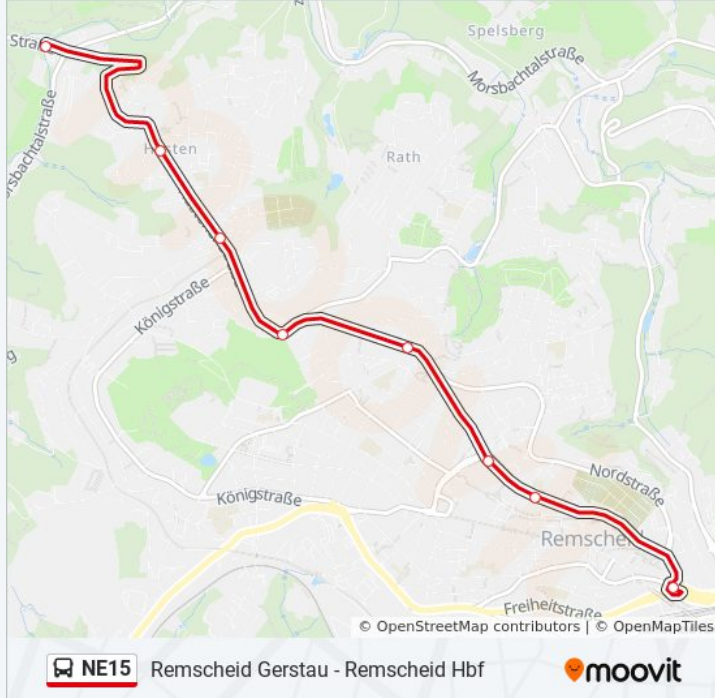

## Richtung: Remscheid Hbf

26 Haltestellen

[LINIENPLAN ANZEIGEN](#)

Wuppertal Hbf  
 W-Tal Hist. Stadthalle (Hbf)  
 Wuppertal Blankstraße  
 Wuppertal Unterer Griffenberg  
 Wuppertal Mensa  
 Wuppertal Im Ostersiepen  
 Wuppertal Uni-Halle  
 Wuppertal Im Johannistal  
 Wuppertal Karl-Theodor-Straße  
 Wuppertal Worringer Straße  
 Wuppertal Jung-Stilling-Weg  
 Wuppertal Hahnerberg  
 Wuppertal Görresweg  
 Wuppertal Neuenhaus  
 Wuppertal Kaisergarten  
 Wuppertal Cronenfeld  
 Wuppertal Dohr  
 Wuppertal Kleinenhammer

## Buslinie NE15 Info

**Richtung:** Remscheid Hbf

**Stationen:** 26

**Fahrdauer:** 13 Min

**Linien Informationen:**

Remscheid Gerstau

Remscheid Hasten Museum

Remscheid Richard-Lindenberg-Platz

Remscheid Schöne Aussicht

Remscheid Heidhof

Remscheid Hochstraße

Remscheid Friedrich-Ebert-Pl.

Remscheid Hbf

### Richtung: Remscheid Neuenkamp/Stadtwerke

28 Haltestellen

[LINIENPLAN ANZEIGEN](#)

Wuppertal Hbf

W-Tal Hist. Stadthalle (Hbf)

Wuppertal Blankstraße

Wuppertal Unterer Griffenberg

Wuppertal Mensa