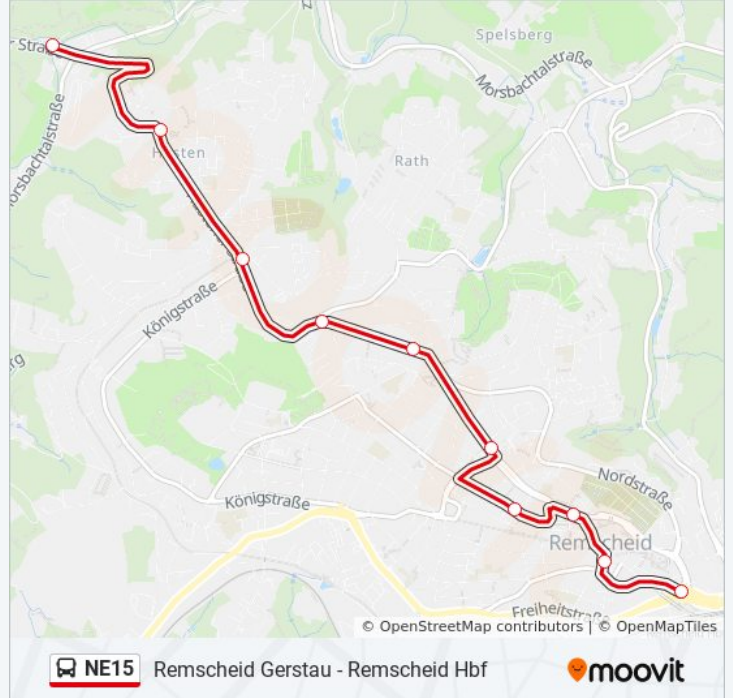

### Richtung: Remscheid Gerstau

10 Haltestellen

[LINIENPLAN ANZEIGEN](#)

Remscheid Hbf

Remscheid Markt

Friedrich-Ebert-Platz

Remscheid Allee-Center

Remscheid Hochstraße

Remscheid Heidhof

Remscheid Schöne Aussicht

Remscheid Richard-Lindenberg-Platz

Remscheid Hasten Museum

Remscheid Gerstau

### Buslinie NE15 Info

**Richtung:** Remscheid Gerstau

**Stationen:** 10

**Fahrtdauer:** 12 Min

**Linien Informationen:**

## Richtung: Remscheid Hbf

26 Haltestellen

[LINIENPLAN ANZEIGEN](#)

Wuppertal Hbf  
 W-Tal Hist. Stadthalle (Hbf)  
 Wuppertal Blankstraße  
 Wuppertal Unterer Griffenberg  
 Wuppertal Mensa  
 Wuppertal Im Ostersiepen  
 Wuppertal Uni-Halle  
 Wuppertal Im Johannistal  
 Wuppertal Karl-Theodor-Straße  
 Wuppertal Worringer Straße  
 Wuppertal Jung-Stilling-Weg  
 Wuppertal Hahnerberg  
 Wuppertal Görresweg  
 Wuppertal Neuenhaus  
 Wuppertal Kaisergarten  
 Wuppertal Cronenfeld  
 Wuppertal Dohr  
 Wuppertal Kleinenhammer