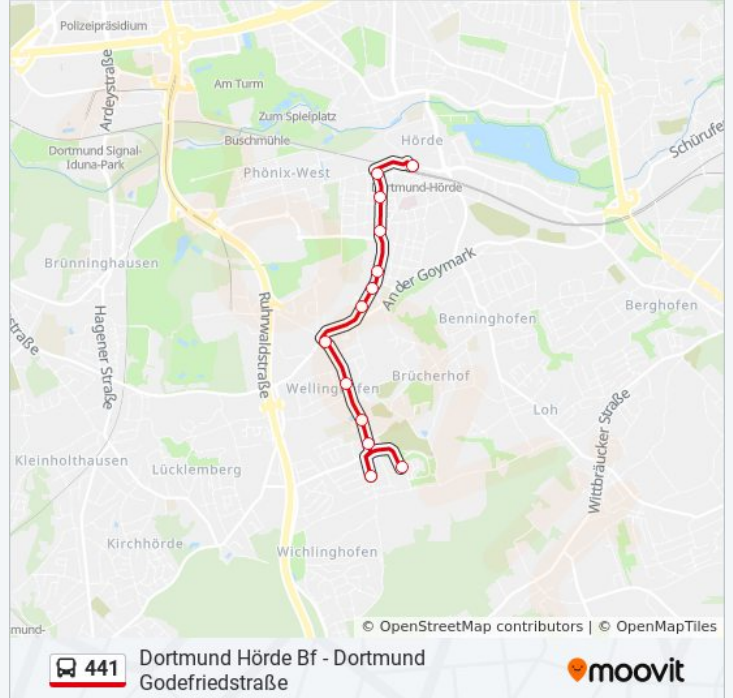

441

Dortmund Godefriedstraße - Dortmund Hörde Bf

Hol Dir Die App

Die Buslinie 441 (Dortmund Godefriedstraße - Dortmund Hörde Bf) hat 4 Routen

(1) Dortmund Godefriedstraße: 06:02 - 17:22(2) Dortmund Hacheney: 18:22 - 19:02(3) Dortmund Hörde Bf: 06:08 - 18:28(4) Dortmund Am Lieberfeld: 07:15

Verwende Moovit, um die nächste Station der Buslinie 441 zu finden und um zu erfahren wann die nächste Buslinie 441 kommt.

Richtung: Dortmund Godefriedstraße

13 Haltestellen

[LINIENPLAN ANZEIGEN](#)

Dortmund Hörde Bf
Dortmund Hochofenstraße
Dortmund Hörder Neumarkt
Dortmund Teutonenstraße
Dortmund Wellinghofer Straße
Dortmund Brücherhofstraße
Dortmund Danziger Straße
Dortmund Preinstraße
Dortmund Wellinghofen
Dortmund am Lieberfeld
Dortmund Godekinstraße
Dortmund Weisedestraße
Dortmund Godefriedstraße

Buslinie 441 Info**Richtung:** Dortmund Godefriedstraße**Stationen:** 13**Fahrtdauer:** 13 Min**Linien Informationen:**

Richtung: Dortmund Hacheneey

10 Haltestellen

[LINIENPLAN ANZEIGEN](#)

- Dortmund Hörde Bf
- Dortmund Hochofenstraße
- Dortmund Hörder Neumarkt
- Dortmund Teutonenstraße
- Dortmund Wellinghofer Straße
- Dortmund Brücherhofstraße
- Dortmund Danziger Straße
- Dortmund Hacheneeyer Kirchweg
- Dortmund am Rundbogen
- Dortmund Hacheneey

Dortmund Wellinghofer Straße

Dortmund Brücherhofstraße

Dortmund Danziger Straße

Dortmund Preinstraße

Dortmund Wellinghofen

Dortmund am Lieberfeld

Buslinie 441 Fahrpläne

Abfahrzeiten in Richtung Dortmund Am Lieberfeld