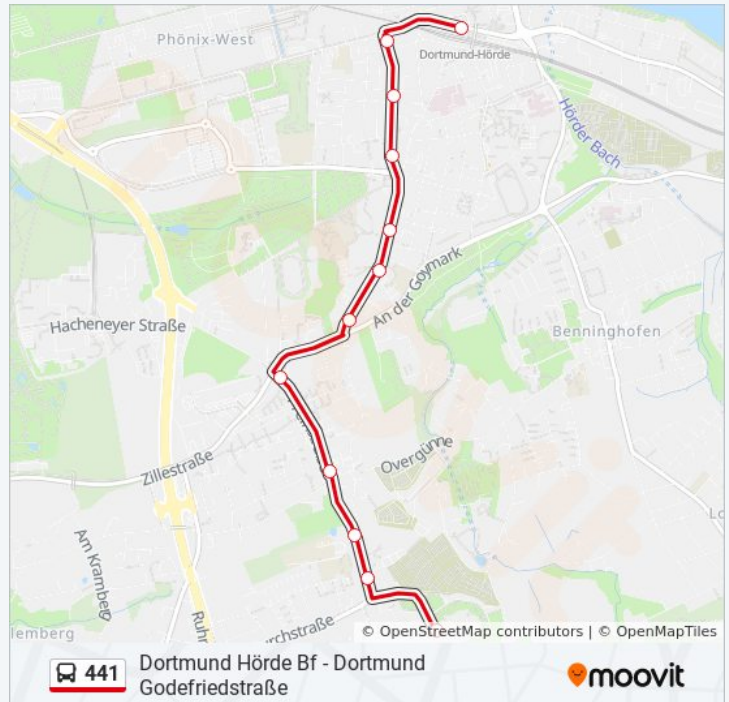

Buslinie 441 Info**Richtung:** Dortmund Godefriedstraße**Stationen:** 13**Fahrtdauer:** 13 Min**Linien Informationen:**

Richtung: Dortmund Hacheneey

10 Haltestellen

[LINIENPLAN ANZEIGEN](#)

- Dortmund Hörde Bf
- Dortmund Hochofenstraße
- Dortmund Hörder Neumarkt
- Dortmund Teutonenstraße
- Dortmund Wellinghofer Straße
- Dortmund Brücherhofstraße
- Dortmund Danziger Straße
- Dortmund Hacheneeyer Kirchweg
- Dortmund am Rundbogen
- Dortmund Hacheneey

Dortmund Wellinghofen

Dortmund Preinstraße

Dortmund Danziger Straße

Dortmund Brücherhofstraße

Dortmund Wellinghofer Straße

Dortmund Teutonenstraße

Dortmund Hörder Neumarkt

Dortmund Hochofenstraße

Linien Informationen:

Richtung: Dortmund am Lieberfeld

10 Haltestellen

[LINIENPLAN ANZEIGEN](#)

Dortmund Hörde Bf

Dortmund Hochofenstraße

Dortmund Hörder Neumarkt

Dortmund Teutonenstraße

Dortmund Wellinghofer Straße

Dortmund Brücherhofstraße

Dortmund Danziger Straße

Dortmund Preinstraße

Dortmund Wellinghofen

Dortmund am Lieberfeld

Buslinie 441 Fahrpläne

Abfahrzeiten in Richtung Dortmund Am Lieberfeld