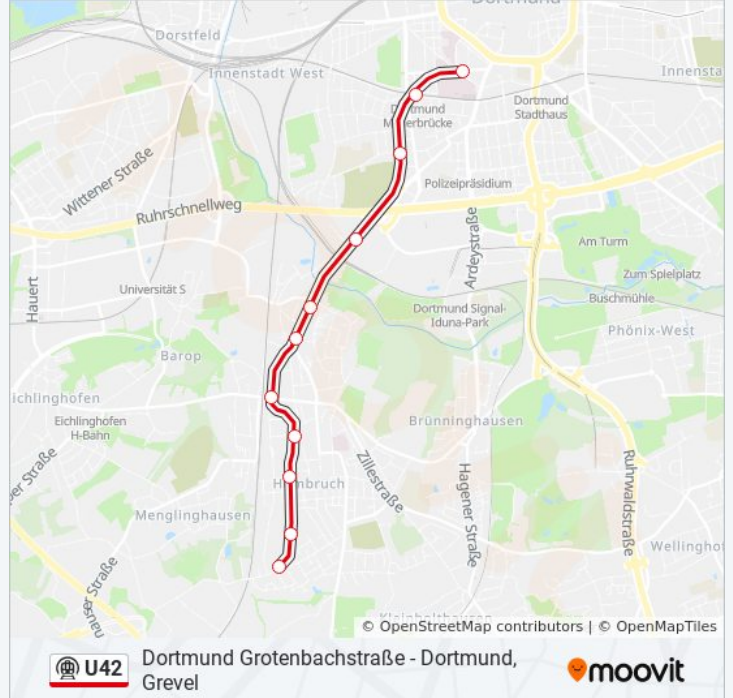

## Richtung: Dortmund Städtische Kliniken

18 Haltestellen

[LINIENPLAN ANZEIGEN](#)

Grevel - Dortmund

Droote

Scharnhorst Zentrum

Flughafenstraße

Gleiwitzstraße

## Richtung: Dortmund Städtische Kliniken

11 Haltestellen

[LINIENPLAN ANZEIGEN](#)

- Grotenbachstraße - Dortmund
- Hombruch Hallenbad - Dortmund
- Harkortstraße
- Eierkampstraße
- Barop Parkhaus - Dortmund
- Am Beilstück - Dortmund
- An Der Palmweide
- Theodor-Fliedner-Heim - Dortmund
- Kreuzstraße - Dortmund
- Möllerbrücke - Dortmund
- Städtische Kliniken - Dortmund

## U-Bahnlinie U42 Info

**Richtung:** Dortmund Städtische Kliniken

**Stationen:** 11

**Fahrtdauer:** 13 Min

**Linien Informationen:**

## Richtung: Dortmund Theodor-Fliedner-Heim

21 Haltestellen

[LINIENPLAN ANZEIGEN](#)

Grevel - Dortmund

Droote

Scharnhorst Zentrum

Flughafenstraße

Gleiwitzstraße