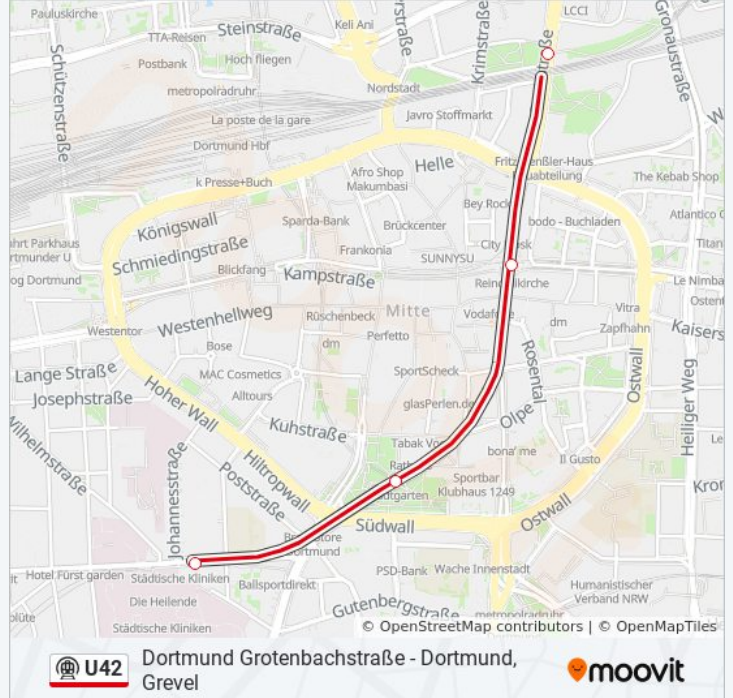

## Richtung: Dortmund Städtische Kliniken

18 Haltestellen

[LINIENPLAN ANZEIGEN](#)

Grevel - Dortmund

Droote

Scharnhorst Zentrum

Flughafenstraße

Gleiwitzstraße

## U-Bahnlinie U42 Info

**Richtung:** Dortmund Städtische Kliniken

**Stationen:** 18

**Fahrdauer:** 22 Min

**Linien Informationen:**

## Richtung: Dortmund Städtische Kliniken

11 Haltestellen

[LINIENPLAN ANZEIGEN](#)

- Grotenbachstraße - Dortmund
- Hombruch Hallenbad - Dortmund
- Harkortstraße
- Eierkampstraße
- Barop Parkhaus - Dortmund
- Am Beilstück - Dortmund
- An Der Palmweide
- Theodor-Fliedner-Heim - Dortmund
- Kreuzstraße - Dortmund
- Möllerbrücke - Dortmund
- Städtische Kliniken - Dortmund