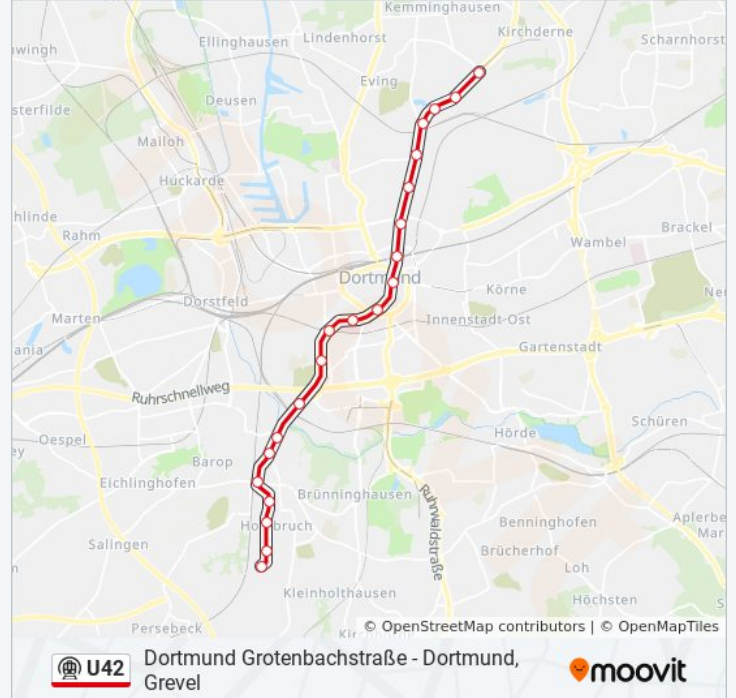

### Richtung: Dortmund Reinoldikirche

13 Haltestellen

[LINIENPLAN ANZEIGEN](#)

- Grotenbachstraße - Dortmund
- Hombruch Hallenbad - Dortmund
- Harkortstraße
- Eierkampstraße
- Barop Parkhaus - Dortmund
- Am Beilstück - Dortmund
- An Der Palmweide
- Theodor-Fliedner-Heim - Dortmund
- Kreuzstraße - Dortmund
- Möllerbrücke - Dortmund
- Städtische Kliniken - Dortmund
- Dortmund Stadtgarten - Dortmund
- Reinoldikirche - Dortmund

## Richtung: Dortmund Schulte Rödding

21 Haltestellen

[LINIENPLAN ANZEIGEN](#)

- Grotenbachstraße - Dortmund
- Hombruch Hallenbad - Dortmund
- Harkortstraße
- Eierkampstraße
- Barop Parkhaus - Dortmund
- Am Beilstück - Dortmund
- An Der Palmweide
- Theodor-Fliedner-Heim - Dortmund
- Kreuzstraße - Dortmund
- Möllerbrücke - Dortmund
- Städtische Kliniken - Dortmund
- Dortmund Stadtgarten - Dortmund
- Reinoldikirche - Dortmund
- Brüggmannplatz - Dortmund
- Brunnenstraße - Dortmund
- Glückaufstraße - Dortmund
- Eisenstraße - Dortmund
- Burgholz

## U-Bahnlinie U42 Info

**Richtung:** Dortmund Schulte Rödding

**Stationen:** 21

**Fahrtdauer:** 21 Min

**Linien Informationen:**

An den Teichen

Bauernkamp - Dortmund

Schulte Rödding - Dortmund

### Richtung: Dortmund Stadtgarten

17 Haltestellen

[LINIENPLAN ANZEIGEN](#)

Grevel - Dortmund

Droote

Scharnhorst Zentrum

Flughafenstraße

Gleiwitzstraße