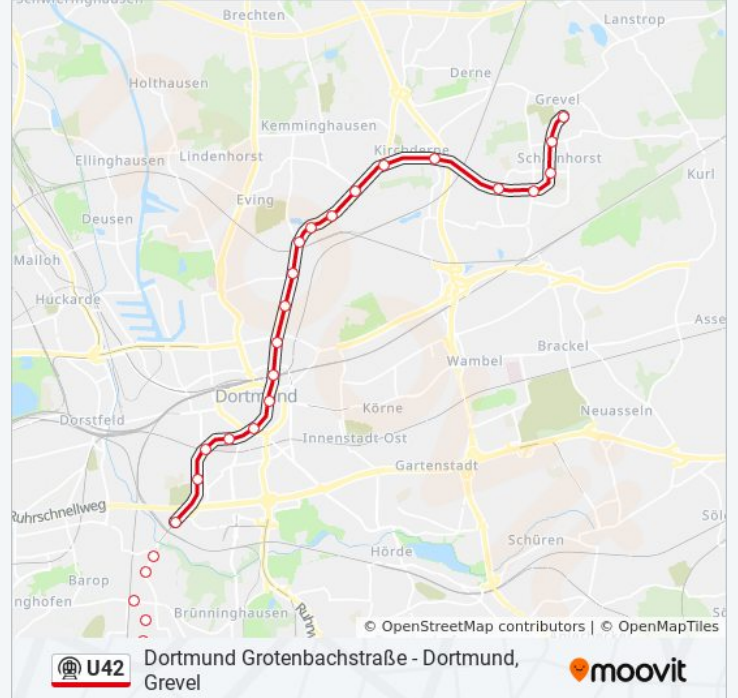

### U-Bahnlinie U42 Info

**Richtung:** Dortmund, Grevel

**Stationen:** 28

**Fahrtdauer:** 35 Min

**Linien Informationen:**

An den Teichen

Bauernkamp - Dortmund

Schulte Rödding - Dortmund

Franz-Zimmer-Siedlung - Dortmund

Kirchderne

Gleiwitzstraße

Flughafenstraße

Scharnhorst Zentrum

Droote

Grevel - Dortmund

U-Bahnlinie U42 Offline Fahrpläne und Netzkarten stehen auf [moovitapp.com](https://moovitapp.com) zur Verfügung. Verwende den [Moovit App](#), um Live Bus Abfahrten, Zugfahrpläne oder U-Bahn Fahrplanzeiten zu sehen, sowie Schritt für Schritt Wegangaben für alle öffentlichen Verkehrsmittel in NRW (nordrhein-Westfalen) zu erhalten.