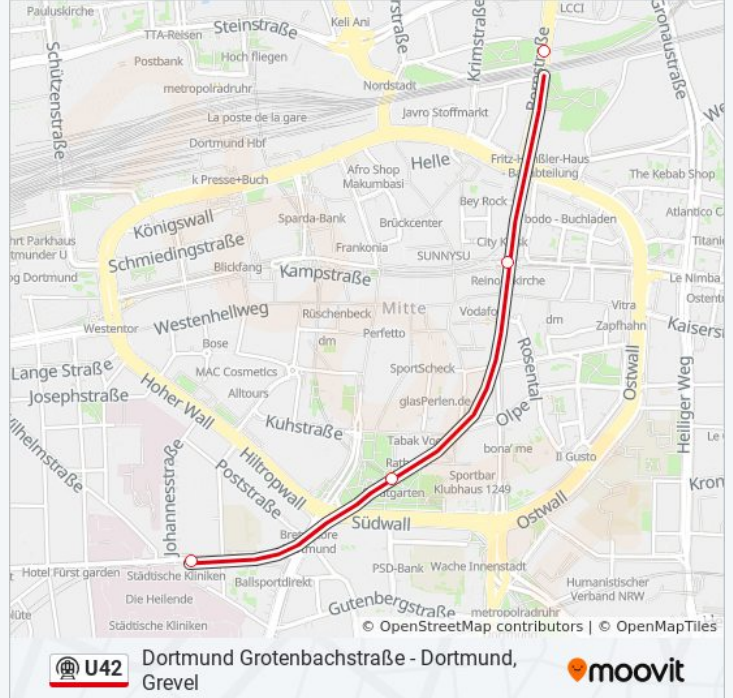

**U-Bahnlinie U42 Info****Richtung:** Dortmund Brügmannplatz**Stationen:** 15**Fahrdauer:** 18 Min**Linien Informationen:**

## Richtung: Dortmund Brügmannplatz

14 Haltestellen

[LINIENPLAN ANZEIGEN](#)

- Grotenbachstraße - Dortmund
- Hombruch Hallenbad - Dortmund
- Harkortstraße
- Eierkampstraße
- Barop Parkhaus - Dortmund
- Am Beilstück - Dortmund
- An Der Palmweide
- Theodor-Fliedner-Heim - Dortmund
- Kreuzstraße - Dortmund
- Möllerbrücke - Dortmund
- Städtische Kliniken - Dortmund
- Dortmund Stadtgarten - Dortmund
- Reinoldikirche - Dortmund
- Brügmannplatz - Dortmund

## U-Bahnlinie U42 Info

**Richtung:** Dortmund Brügmannplatz

**Stationen:** 14

**Fahrtdauer:** 16 Min

**Linien Informationen:**

## Richtung: Dortmund Grotenbachstraße

28 Haltestellen

[LINIENPLAN ANZEIGEN](#)

Grevel - Dortmund

Droote

Scharnhorst Zentrum

Flughafenstraße

Gleiwitzstraße