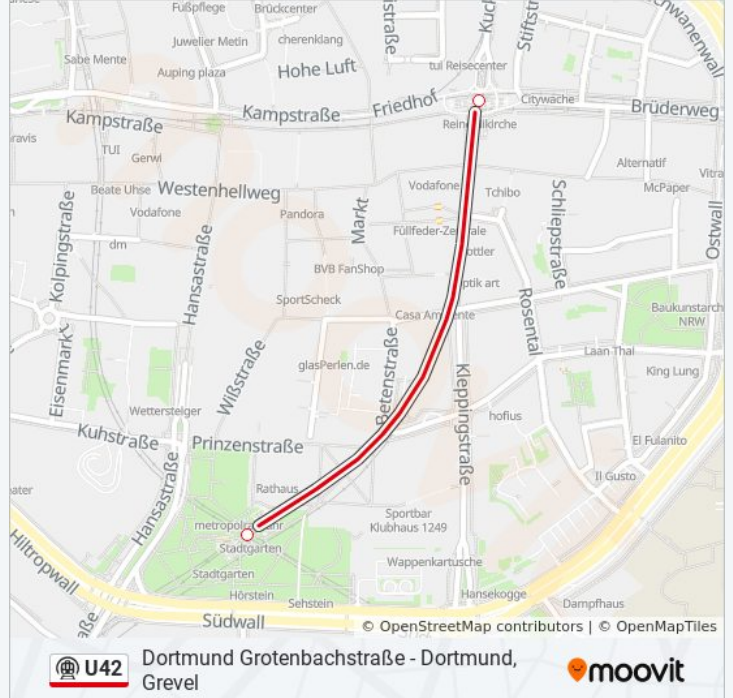

### Richtung: Dortmund Reinoldikirche

13 Haltestellen

[LINIENPLAN ANZEIGEN](#)

- Grotenbachstraße - Dortmund
- Hombruch Hallenbad - Dortmund
- Harkortstraße
- Eierkampstraße
- Barop Parkhaus - Dortmund
- Am Beilstück - Dortmund
- An Der Palmweide
- Theodor-Fliedner-Heim - Dortmund
- Kreuzstraße - Dortmund
- Möllerbrücke - Dortmund
- Städtische Kliniken - Dortmund
- Dortmund Stadtgarten - Dortmund
- Reinoldikirche - Dortmund

### U-Bahnlinie U42 Info

**Richtung:** Dortmund Reinoldikirche

**Stationen:** 13

**Fahrtdauer:** 2 Min

**Linien Informationen:**

## Richtung: Dortmund Schulte Rödding

21 Haltestellen

[LINIENPLAN ANZEIGEN](#)

- Grotenbachstraße - Dortmund
- Hombruch Hallenbad - Dortmund
- Harkortstraße
- Eierkampstraße
- Barop Parkhaus - Dortmund
- Am Beilstück - Dortmund
- An Der Palmweide
- Theodor-Fliedner-Heim - Dortmund
- Kreuzstraße - Dortmund
- Möllerbrücke - Dortmund
- Städtische Kliniken - Dortmund
- Dortmund Stadtgarten - Dortmund
- Reinoldikirche - Dortmund
- Brüggmannplatz - Dortmund
- Brunnenstraße - Dortmund
- Glückaufstraße - Dortmund
- Eisenstraße - Dortmund
- Burgholz