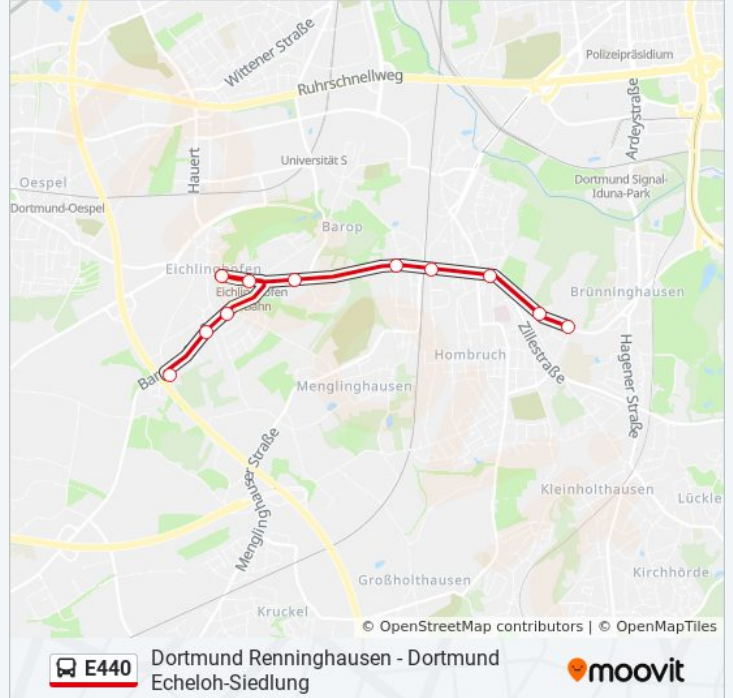

Dortmund Renninghausen  
Dortmund Schultenhof  
Dortmund Pulverstraße  
Dortmund Barop Parkhaus  
Dortmund am Hedreisch  
Dortmund am Gardenkamp  
Dortmund Eichlinghofen H-Bahn  
Dortmund Eichlinghofen  
Dortmund Airwin  
Do-Heinrich-Munsbeck-Straße  
Dortmund Oespel  
Dortmund Auf Der Linnert  
Dortmund Steinsweg  
Dortmund Hedwigstraße  
Dortmund Kleybredde  
Dortmund Dorneystraße  
Dortmund Echeloh  
Dortmund Kleyer Feld  
Dortmund am Zitter  
Dortmund Echeloh-Siedlung

## Richtung: Dortmund Salingen

11 Haltestellen

[LINIENPLAN ANZEIGEN](#)

Dortmund Renninghausen  
 Dortmund Schultenhof  
 Dortmund Pulverstraße  
 Dortmund Barop Parkhaus  
 Dortmund am Hedreisch  
 Dortmund am Gardenkamp  
 Dortmund Eichlinghofen H-Bahn  
 Dortmund Eichlinghofen  
 Dortmund Stortsweg  
 Dortmund Hinter Holtein  
 Dortmund Salingen

## Buslinie E440 Info

**Richtung:** Dortmund Salingen

**Stationen:** 11

**Fahrdauer:** 12 Min

**Linien Informationen:**

## Richtung: Dortmund Westfalenhallen

24 Haltestellen

[LINIENPLAN ANZEIGEN](#)

- Dortmund Kleyer Feld
- Dortmund am Zitter
- Dortmund Echeloh-Siedlung
- Dortmund Echeloh
- Dortmund Dorneystraße
- Dortmund Kleybreite
- Dortmund Hedwigstraße
- Dortmund Auf Der Linnert
- Dortmund Steinsweg
- Dortmund Airwin
- Dortmund Eichlinghofen
- Dortmund Eichlinghofen H-Bahn
- Dortmund am Gardenkamp
- Dortmund am Hedreisch
- Dortmund Barop Parkhaus
- Dortmund Pulverstraße
- Dortmund Schultenhof
- Dortmund Renninghausen