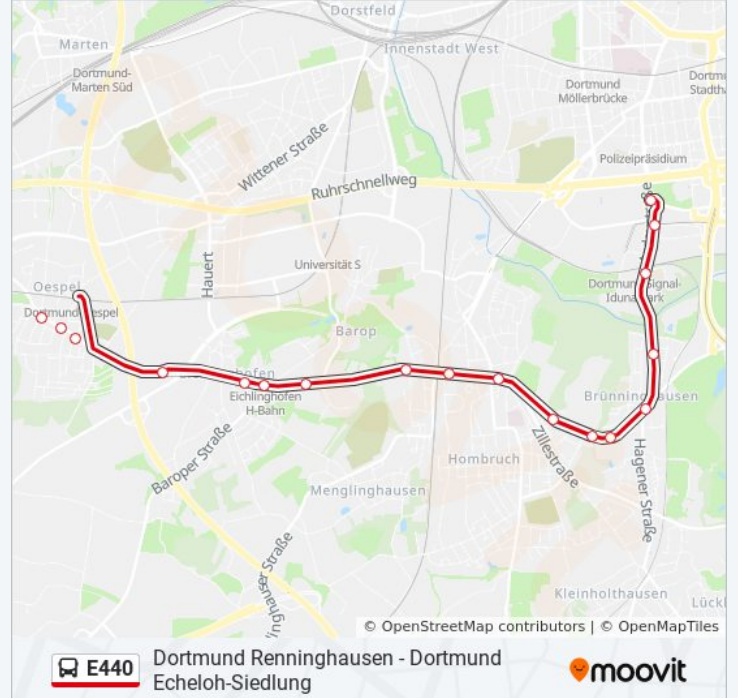

Dortmund Brünningh.Betriebshof

Dortmund Brünninghausen

Dortmund Gersdorffstraße

Dortmund Max-Planck-Gymnasium

Dortmund Remydamm

Dortmund Westfalenhallen

Buslinie E440 Offline Fahrpläne und Netzkarten stehen auf moovitapp.com zur Verfügung. Verwende den [Moovit App](#), um Live Bus Abfahrten, Zugfahrpläne oder U-Bahn Fahrplanzeiten zu sehen, sowie Schritt für Schritt Wegangaben für alle öffentlichen Verkehrsmittel in NRW (Nordrhein-Westfalen) zu erhalten.

[Über Moovit](#) • [MaaS Lösungen](#) • [Unterstützte Länder](#) • [Mooviter Community](#)

© 2024 Moovit - Alle Rechte vorbehalten

Siehe Live Ankunftszeiten