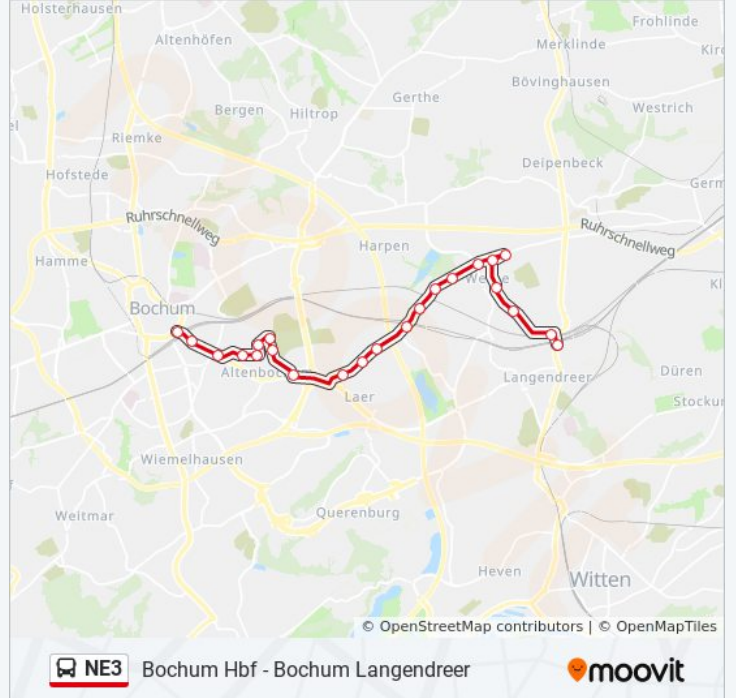

Bochum Heroldstr.

Bochum Werne Amt

Bochum Teimannstr.

Bochum Langendreer Nord

Bochum Langendreer

Buslinie NE3 Offline Fahrpläne und Netzkarten stehen auf moovitapp.com zur Verfügung. Verwende den [Moovit App](#), um Live Bus Abfahrten, Zugfahrpläne oder U-Bahn Fahrplanzeiten zu sehen, sowie Schritt für Schritt Wegangaben für alle öffentlichen Verkehrsmittel in NRW (Nordrhein-Westfalen) zu erhalten.

[Über Moovit](#) • [MaaS Lösungen](#) • [Unterstützte Länder](#) • [Mooviter Community](#)

© 2024 Moovit - Alle Rechte vorbehalten

Siehe Live Ankunftszeiten