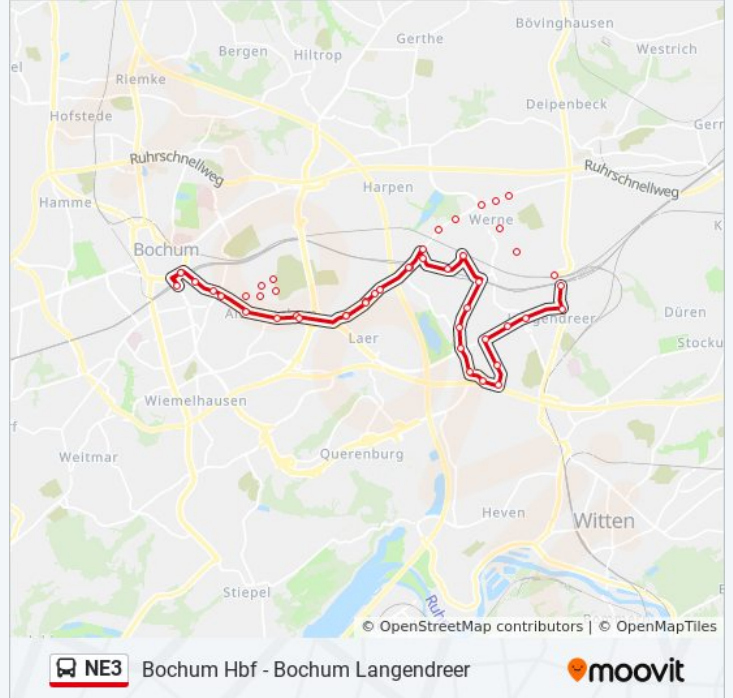

Die Buslinie NE3 (Bochum Hbf - Bochum Langendreer) hat 2 Routen

(1) Bochum Hbf: 02:44 - 04:44(2) Bochum Langendreer: 02:20 - 04:20

Verwende Moovit, um die nächste Station der Buslinie NE3 zu finden und um zu erfahren wann die nächste Buslinie NE3 kommt.

### Richtung: Bochum Hbf

26 Haltestellen

[LINIENPLAN ANZEIGEN](#)

Bochum Langendreer  
Bochum Langendreer Markt  
Bochum Wiebuschweg  
Bochum Fuchsweg  
Bochum am Neggenborn  
Bochum Kaltehardtstr.  
Bochum Urbanusstr.  
Bochum Kaltehardt  
Bochum Im Ümminger Feld  
Bochum Unterstr.  
Bochum Rüsselsheimer Weg  
Bochum Mansfelder Str.  
Bochum Langendreer West  
Bochum Von-Waldthausen-Str.  
Bochum Im Meerland  
Bochum Anemonenweg  
Bochum am Koppstück  
Bochum Laerfeldstr.  
Bochum Sudbeckenpfad  
Bochum Laer Mitte/Suntumer Str  
Bochum Mettestr.

### Buslinie NE3 Info

**Richtung:** Bochum Hbf

**Stationen:** 26

**Fahrtdauer:** 29 Min

**Linien Informationen:**

Bochum Altenbochum Kirche  
 Bochum Freigrafendamm  
 Bochum Lohring  
 Bochum Buddenbergplatz  
 Bochum Hbf

**Richtung: Bochum Langendreer**

23 Haltestellen

[LINIENPLAN ANZEIGEN](#)

Bochum Hbf  
 Bochum Bp/Aral Haus  
 Bochum Lohring  
 Bochum Andreas-Hofer-Str.  
 Bochum Wirmerstr.  
 Bochum Schulenburgstr./Vbw  
 Bochum Buselohstr.  
 Bochum Hauptfriedhof  
 Bochum Mettestr.  
 Bochum Laer Mitte/Suntumer Str  
 Bochum Sudbeckenpfad  
 Bochum Laerfeldstr.  
 Bochum am Koppstück  
 Bochum Rüsingstr.  
 Bochum Staudengarten  
 Bochum Arnoldschacht  
 Bochum Werner Str.  
 Bochum Werne Mitte