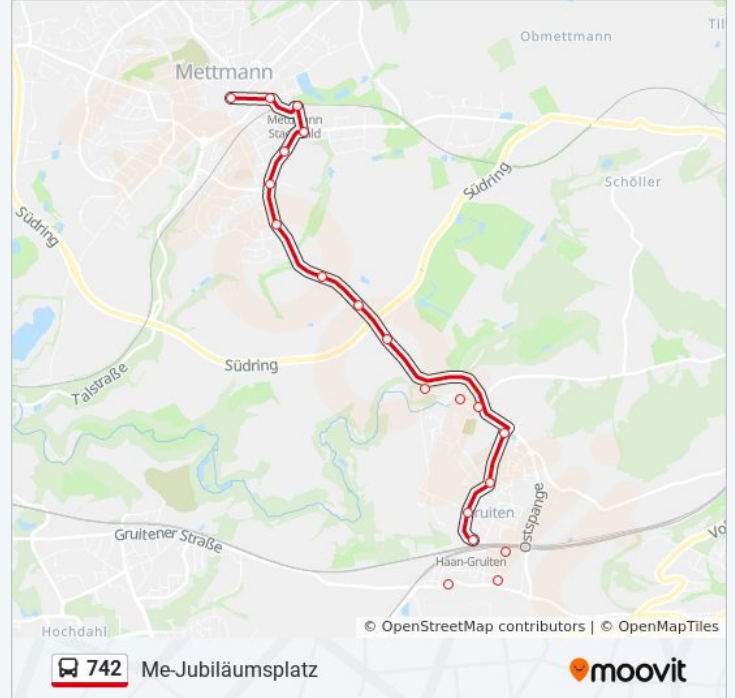

Haan Sauerbruchstraße

Haan Nordstraße

Haan am Hühnerbach

Haan Lessingstraße

Haan Nachtigallenweg

Haan Ellscheid

Haan Lindenweg

Haan Millrather Straße

Buslinie 742 Info

Richtung: Me-Jubiläumsplatz

Stationen: 36

Fahrdauer: 45 Min

Linien Informationen:

Haan Rotdornweg
Haan-Gruiten
Haan Düsseldorf Straße
Haan Gartenstraße
Haan Hasenhaus
Haan Gruiten, Kirche
Haan Gruiten, Dorf
Haan Kämpchen
Mettmann Potherbruch
Mettmann Nach Korres
Mettmann Irdelen
Mettmann An Der Schmalt
Mettmann am Schnabel
Mettmann Fischerwerke
Mettmann Flurstraße
Me-Stadtwald S
Mettmann Bahnstraße
Me-Jubiläumsplatz