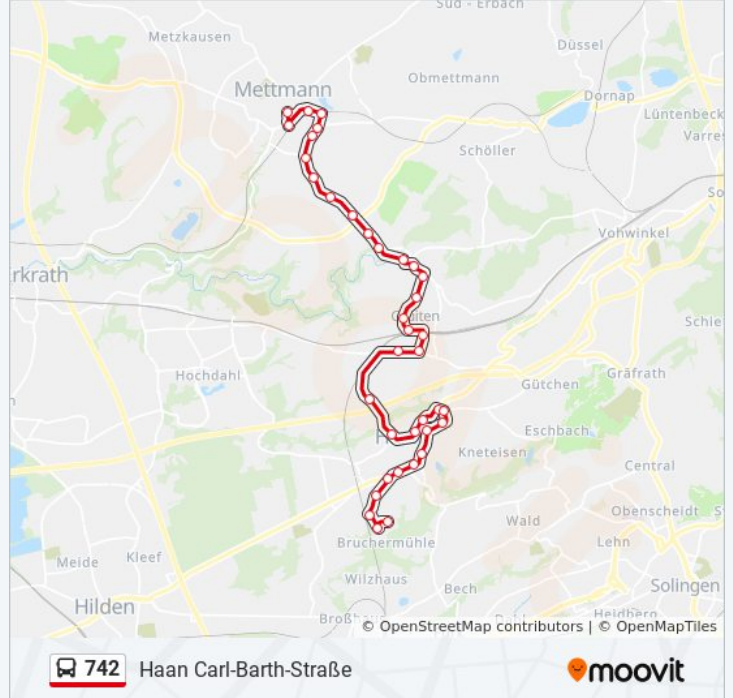

Verwende Moovit, um die nächste Station der Buslinie 742 zu finden und um zu erfahren wann die nächste Buslinie 742 kommt.

Richtung: Haan Carl-Barth-Straße

37 Haltestellen

[LINIENPLAN ANZEIGEN](#)

Me-Jubiläumsplatz
Me-Zentrum S
Mettmann Bahnstraße
Me-Stadtwald S
Mettmann Flurstraße
Mettmann Fischerwerke
Mettmann am Schnabel
Mettmann An Der Schmalt
Mettmann Irdelen
Mettmann Nach Korres
Mettmann Potherbruch
Haan Kämpchen
Haan Gruiten,Dorf
Haan Gruiten, Kirche
Haan Hasenhaus
Haan Gartenstraße
Haan Düsseldorf Straße
Haan-Gruiten
Haan Rotdornweg
Haan Millrather Straße
Haan Lindenweg

Buslinie 742 Info**Richtung:** Haan Carl-Barth-Straße**Stationen:** 37**Fahrtdauer:** 46 Min**Linien Informationen:**

- Haan Ellscheid
- Haan Nachtigallenweg
- Haan Lessingstraße
- Haan am Hühnerbach
- Haan Nordstraße
- Haan Sauerbruchstraße
- Haan, Krankenhaus
- Haan Robert-Koch-Str.
- Haan, Stadtbad
- Haan, Markt
- Haan Windhövel
- Haan Horststraße
- Haan Wilhelmstraße
- Haan Alt Thienhausen
- Haan Bruchermühlenstr.
- Haan Carl-Barth-Straße

Stationen: 30

Fahrdauer: 28 Min

Linien Informationen:

- Haan Hasenhaus
- Haan Gartenstraße
- Haan Düsseldorf Straße
- Haan-Gruiten
- Haan Rotdornweg
- Haan Millrather Straße
- Haan Lindenweg
- Haan Ellscheid
- Haan Nachtigallenweg
- Haan Lessingstraße
- Haan am Hühnerbach
- Haan Nordstraße
- Haan Sauerbruchstraße
- Haan, Krankenhaus
- Haan Robert-Koch-Str.
- Haan, Stadtbad
- Haan, Markt

Haan Alt Thienhausen

Haan Wilhelmstraße

Haan Horststraße

Haan Windhövel

Haan, Markt

Haan, Stadtbad

Haan Robert-Koch-Str.

Haan, Krankenhaus