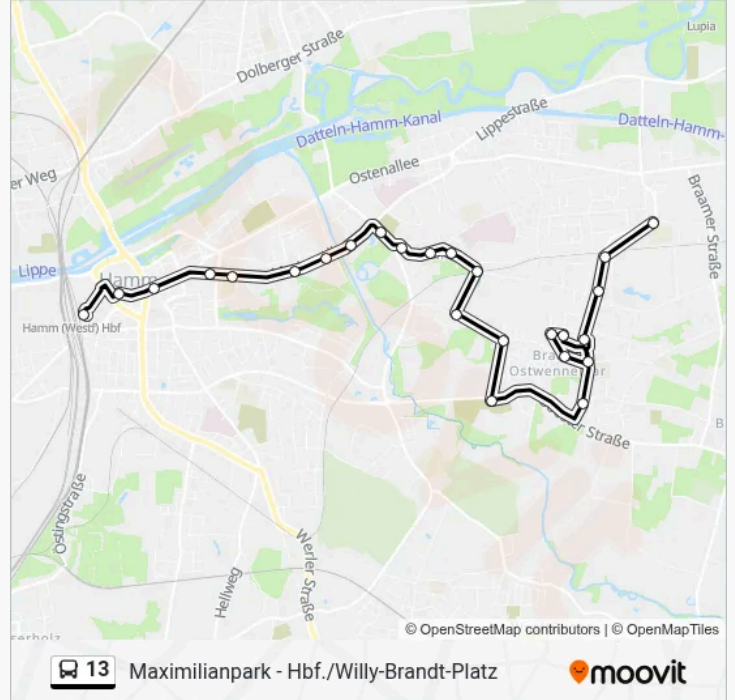

Die Buslinie 13 (Maximilianpark - Hbf./Willy-Brandt-Platz) hat 2 Routen

(1) Hamm, Maximilianpark: 07:30-22:30(2) Hamm (westf), hauptbahnhof: 05:38-22:52

Verwende Moovit, um die nächste Station der Buslinie 13 zu finden und um zu erfahren wann die nächste Buslinie 13 kommt.

Richtung: Hamm, Maximilianpark

25 Haltestellen

[LINIENPLAN ANZEIGEN](#)

Hamm (Westf), Hauptbahnhof
Hamm, Westentor
Hamm, Alte Synagoge/Markt
Hamm, Widumstraße Oberlandesgericht
Hamm, Friedensschule
Hamm, Haus Kentrop
Hamm, Hochschule Hamm-Lippstadt
Hamm, Fichtestraße
Hamm, Friedhof Mark
Hamm, Lisenkamp
Hamm, Realschule Mark
Hamm, Heithofer Allee
Hamm, Mark
Hamm, am Hagenkamp
Hamm, Sandknapp
Hamm, Kommunalfriedhof
Hamm, Zinzendorfstraße
Hamm, Kirchweg
Hamm, Lohkamp
Hamm, Neuenkamp
Hamm, Franz-Steimann-Straße

Buslinie 13 Info**Richtung:** Hamm, Maximilianpark**Stationen:** 25**Fahrtdauer:** 25 Min**Linien Informationen:**

Hamm, Mennenkamp
 Hamm, Eibenweg
 Hamm, Hartriegelweg
 Hamm, Maximilianpark

Richtung: Hamm (Westf), Hauptbahnhof

Buslinie 13 Info

Richtung: Hamm (Westf), Hauptbahnhof
Stationen: 37
Fahrtdauer: 30 Min
Linien Informationen:

Hamm, Kreuzkaminhalle

Hamm, Kommunalfriedhof

Hamm, Sandknapp

Hamm, am Hagenkamp

Hamm, Mark

Hamm, Heithofer Allee