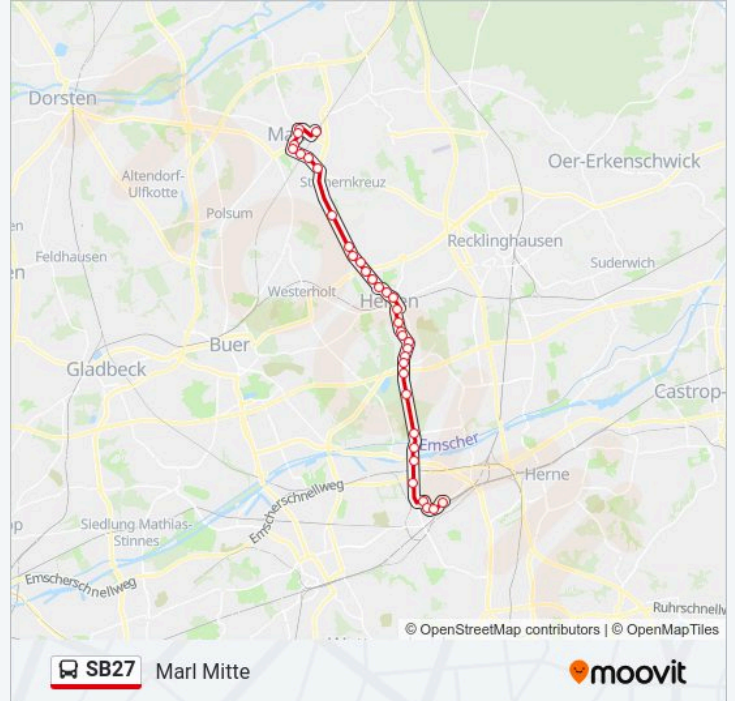

## Buslinie SB27 Info

**Richtung:** Marl Mitte

**Stationen:** 35

**Fahrdauer:** 53 Min

**Linien Informationen:**

Herten Über den Knöchel

Herten Weddingstr.

Herten St.-Barbara-Kirche

Herten Otto-Lenz-Str.

Herten Westerholter Str

Herten Freiwiese

Herten Schlägel-Und Eisen-Str.

Herten Buschstr.

Herten Transvaal

Marl Hertener Str.

Marl Kreuzstr.

Marl Friedhof Alt-Marl

Marl Hochstr.

Marl Liegnitzer Str.

Marl am Theater

Marl Sickingmühler Str.

Marl Mitte

### Richtung: Wanne Waldfriedhof

6 Haltestellen

[LINIENPLAN ANZEIGEN](#)

Herten Agr Herten

Herten, Hertener Mark

Herten Hohewardstr. 327

Herten Hohewardstr. 335

Herten Im Emscherbruch