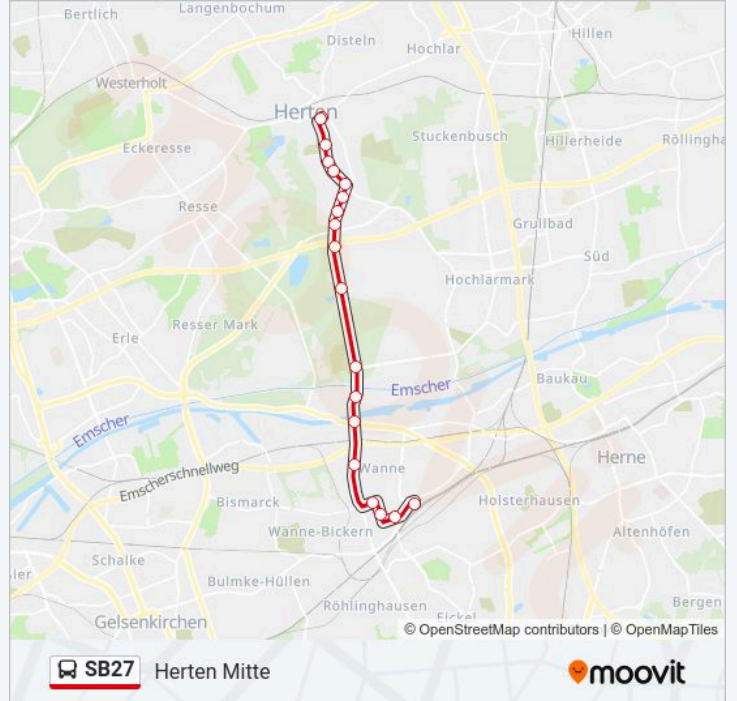

## Richtung: Herten Mitte

18 Haltestellen

[LINIENPLAN ANZEIGEN](#)

Marl Mitte

Marl Sickingmühler Str.

Marl am Theater

Marl Liegnitzer Str.

Marl Hochstr.

## Richtung: Herten Mitte

18 Haltestellen

[LINIENPLAN ANZEIGEN](#)

Her Wanne-Eickel Hbf  
 Herne am Buschmannshof  
 Her GS Wanne-Eickel  
 Herne Mondpalast  
 Herne Karlstr.  
 Herne Recklinghauser Str.  
 Herne am Westhafen  
 Wanne Waldfriedhof  
 Herten Tennisplatz  
 Herten Bergwerk Ewald 1/2  
 Gelsenkirchener Str  
 Roonstr  
 Herten Clemensstr.  
 Herner Str  
 Sedanstr  
 Herten Elisabethstr.  
 Theodor-Heuss-Str  
 Herten Mitte

## Buslinie SB27 Info

**Richtung:** Herten Mitte

**Stationen:** 18

**Fahrdauer:** 23 Min

**Linien Informationen:**

## Richtung: Marl Mitte

35 Haltestellen

[LINIENPLAN ANZEIGEN](#)

Her Wanne-Eickel Hbf  
 Herne am Buschmannshof  
 Her GS Wanne-Eickel  
 Herne Mondpalast  
 Herne Karlstr.  
 Herne Recklinghauser Str.  
 Herne am Westhafen  
 Wanne Waldfriedhof  
 Herten Tennisplatz  
 Herten Bergwerk Ewald 1/2  
 Gelsenkirchener Str  
 Roonstr  
 Herten Clemensstr.  
 Herner Str  
 Sedanstr  
 Herten Elisabethstr.  
 Theodor-Heuss-Str  
 Herten Mitte