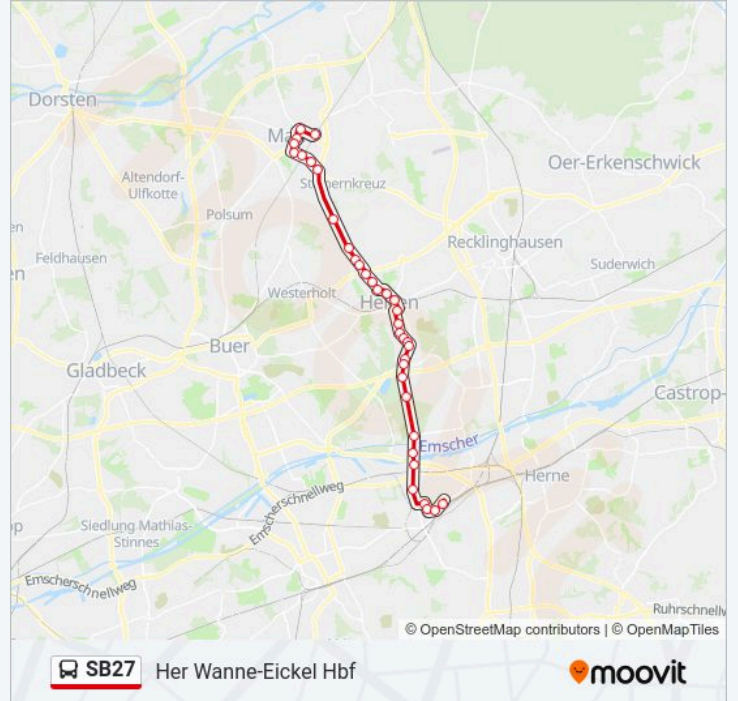

### Buslinie SB27 Info

**Richtung:** Her Wanne-Eickel Hbf

**Stationen:** 35

**Fahrtdauer:** 48 Min

**Linien Informationen:**

Sedanstr

Herner Str

Herten Clemensstr.

Roonstr

Gelsenkirchener Str

Herten Bergwerk Ewald 1/2

Herten Tennisplatz

Wanne Waldfriedhof

Herne am Westhafen

Herne Recklinghauser Str.

Herne Karlstr.

Herne Mondpalast

Her GS Wanne-Eickel

Herne am Buschmannshof

Her Wanne-Eickel Hbf

### Richtung: Herten Agr Herten

6 Haltestellen

[LINIENPLAN ANZEIGEN](#)

Wanne Waldfriedhof

Herten Im Emscherbruch

Herten Hohewardstr. 335

Herten Hohewardstr. 327

Herten, Hertener Mark