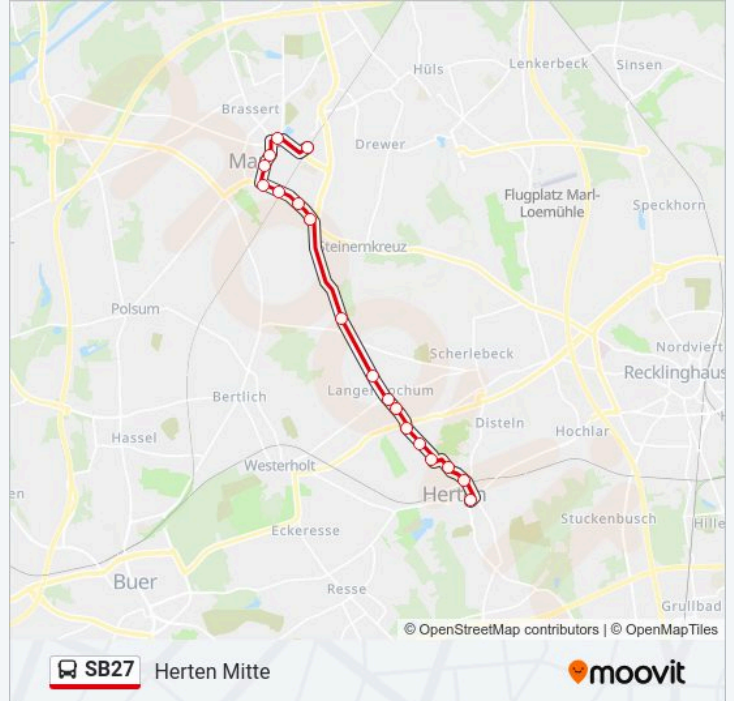

Marl Friedhof Alt-Marl

Marl Kreuzstr.

Marl Hertener Str.

Herten Transvaal

Herten Buschstr.

Herten Schlägel-Und Eisen-Str.

Herten Freiwiese

Herten Westerholter Str

Herten Otto-Lenz-Str.

Herten St.-Barbara-Kirche

Herten Weddingstr.

Herten Über den Knöchel

Herten Mitte

## Buslinie SB27 Info

**Richtung:** Herten Mitte

**Stationen:** 18

**Fahrtdauer:** 22 Min

**Linien Informationen:**

## Richtung: Herten Mitte

18 Haltestellen

[LINIENPLAN ANZEIGEN](#)

Her Wanne-Eickel Hbf  
 Herne am Buschmannshof  
 Her GS Wanne-Eickel  
 Herne Mondpalast  
 Herne Karlstr.  
 Herne Recklinghauser Str.  
 Herne am Westhafen  
 Wanne Waldfriedhof  
 Herten Tennisplatz  
 Herten Bergwerk Ewald 1/2  
 Gelsenkirchener Str  
 Roonstr  
 Herten Clemensstr.  
 Herner Str  
 Sedanstr  
 Herten Elisabethstr.  
 Theodor-Heuss-Str  
 Herten Mitte