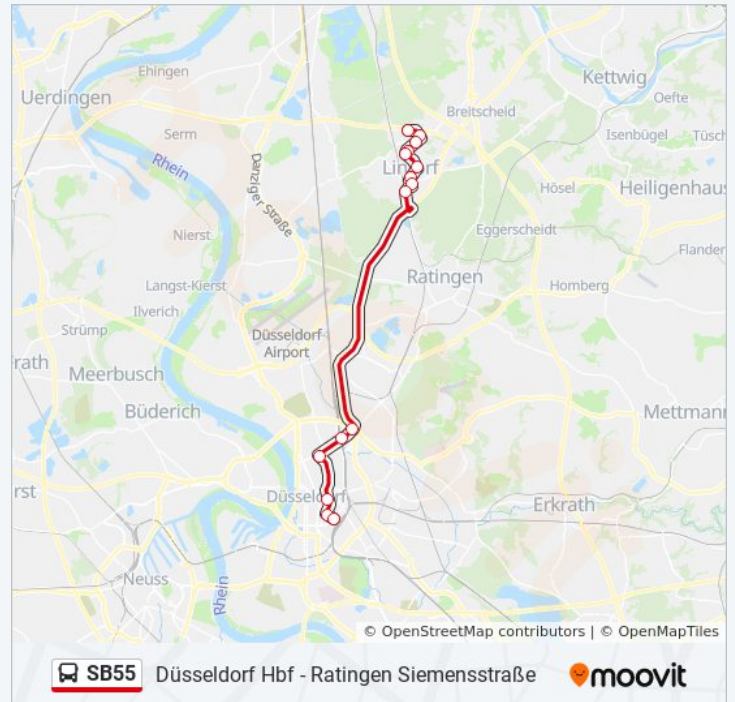

### Richtung: Düsseldorf Hbf

15 Haltestellen

[LINIENPLAN ANZEIGEN](#)

Ratingen Siemensstraße  
Ratingen Makita-Platz  
Ratingen An den Alten Dieken  
Ratingen Rehhecke  
Ratingen am Kreuz  
Ratingen am Löken  
Ratingen Lintorf, Rathaus  
Ratingen Lintorf, Kirche  
Ratingen Tiefenbroicher Straße  
D-Heinrichstraße  
D-Derendorf S  
D-Münsterstraße/Feuerwache  
D-Jacobistraße  
D-Oststraße U  
Düsseldorf Hbf

### Richtung: Ratingen Siemensstraße

15 Haltestellen

[LINIENPLAN ANZEIGEN](#)

- Düsseldorf Hbf
- D-Oststraße U
- D-Jacobstraße

D-Heinrichstraße

Ratingen Tiefenbroicher Straße

Ratingen Lintorf, Kirche

Ratingen Lintorf, Rathaus

Ratingen am Löken

Ratingen am Kreuz

Ratingen Rehhecke

Ratingen An den Alten Dieken

### Buslinie SB55 Info

**Richtung:** Ratingen Siemensstraße

**Stationen:** 15

**Fahrdauer:** 38 Min

**Linien Informationen:**

Buslinie SB55 Offline Fahrpläne und Netzkarten stehen auf moovitapp.com zur Verfügung. Verwende den [Moovit App](#), um Live Bus Abfahrten, Zugfahrpläne oder U-Bahn Fahrplanzeiten zu sehen, sowie Schritt für Schritt Wegangaben für alle öffentlichen Verkehrsmittel in NRW (Nordrhein-Westfalen) zu erhalten.