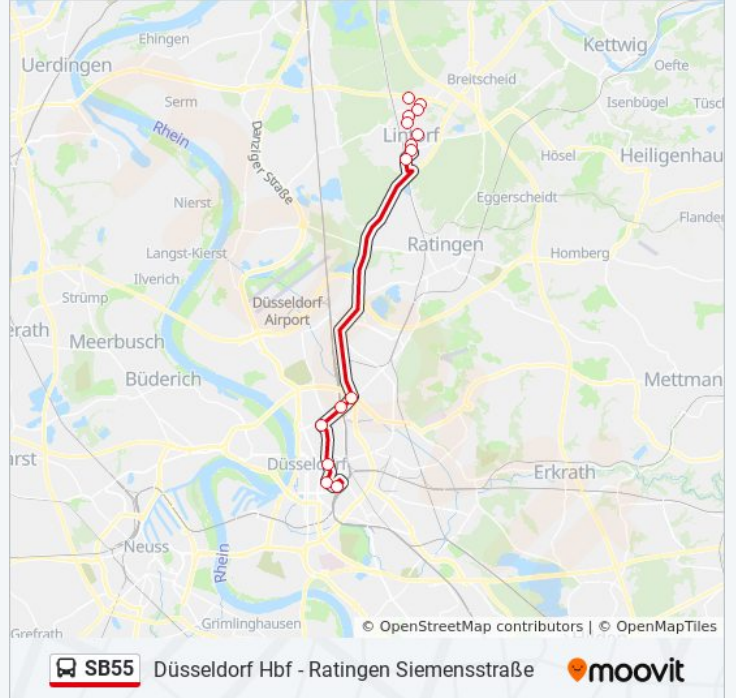

### Richtung: Düsseldorf Hbf

15 Haltestellen

[LINIENPLAN ANZEIGEN](#)

Ratingen Siemensstraße  
Ratingen Makita-Platz  
Ratingen An den Alten Dieken  
Ratingen Rehhecke  
Ratingen am Kreuz  
Ratingen am Löken  
Ratingen Lintorf, Rathaus  
Ratingen Lintorf, Kirche  
Ratingen Tiefenbroicher Straße  
D-Heinrichstraße  
D-Derendorf S  
D-Münsterstraße/Feuerwache  
D-Jacobistraße  
D-Oststraße U  
Düsseldorf Hbf

### Buslinie SB55 Info

**Richtung:** Düsseldorf Hbf

**Stationen:** 15

**Fahrdauer:** 38 Min

**Linien Informationen:**

### Richtung: Ratingen Lintorf, Rathaus

9 Haltestellen

[LINIENPLAN ANZEIGEN](#)

- Düsseldorf Hbf
- D-Oststraße U
- D-Jacobstraße
- D-Münsterstraße/Feuerwache
- D-Derendorf S
- D-Heinrichstraße
- Ratingen Tiefenbroicher Straße
- Ratingen Lintorf, Kirche
- Ratingen Lintorf, Rathaus

### Richtung: Ratingen Siemensstraße

15 Haltestellen

[LINIENPLAN ANZEIGEN](#)

- Düsseldorf Hbf
- D-Oststraße U
- D-Jacobstraße