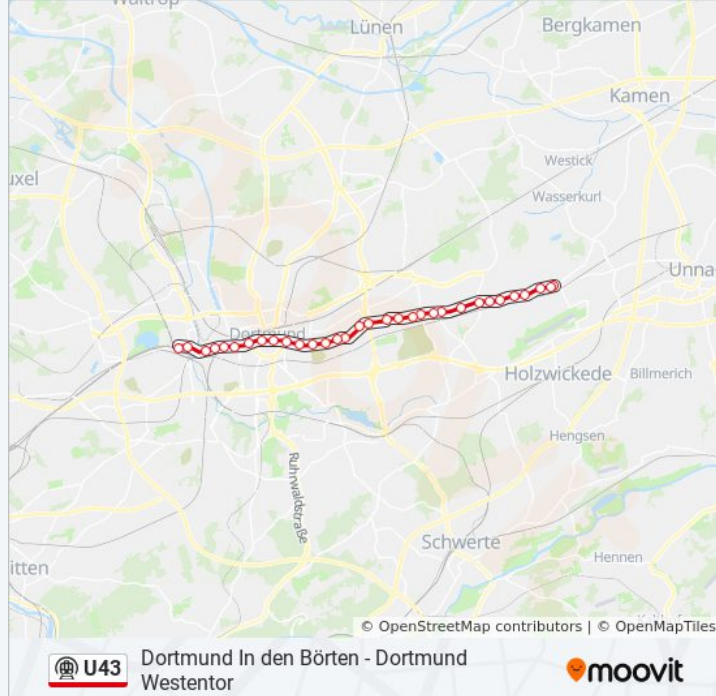

Wittener Straße - Dortmund

Ottostraße

Ofenstraße

Heinrichstraße - Dortmund

Unionstraße - Dortmund

Westentor - Dortmund

Kampstraße - Dortmund

Reinoldikirche - Dortmund

Kampstraße - Dortmund

Reinoldikirche - Dortmund

Ostentor

Lippestraße - Dortmund

Funkenburg - Dortmund

Von-Der-Tann-Straße - Dortmund

Berliner Straße

Am Zehnthof

Asseln Aplerbeck.Str

Dortmund Amhagedorn

Ruckebierstraße - Dortmund

Zugstraße - Dortmund

Eichwaldstraße

Bockumweg - Dortmund

Wickede Post - Dortmund

U-Bahnlinie U43 Offline Fahrpläne und Netzkarten stehen auf moovitapp.com zur Verfügung. Verwende den [Moovit App](#), um Live Bus Abfahrten, Zugfahrpläne oder U-Bahn Fahrplanzeiten zu sehen, sowie Schritt für Schritt Wegangaben für alle öffentlichen Verkehrsmittel in NRW (nordrhein-Westfalen) zu erhalten.