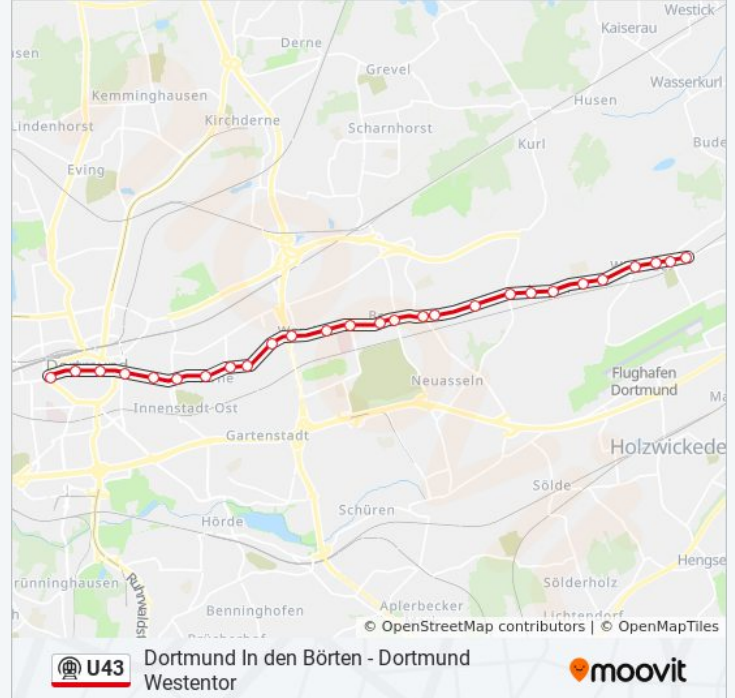

U-Bahnlinie U43 Info

Richtung: Dortmund Westentor

Stationen: 27

Fahrtdauer: 22 Min

Linien Informationen:

Am Zehnthof

Berliner Straße

Von-Der-Tann-Straße - Dortmund

Funkenburg - Dortmund

Lippestraße - Dortmund

Ostentor

Reinoldikirche - Dortmund

Kampstraße - Dortmund

Westentor - Dortmund

Richtung: Dortmund Wickede

33 Haltestellen

[LINIENPLAN ANZEIGEN](#)

Dorstfeld Betriebshof - Dortmund

Wittener Straße - Dortmund

Ottostraße

Ofenstraße

Heinrichstraße - Dortmund

Unionstraße - Dortmund

Westentor - Dortmund

Kampstraße - Dortmund

Reinoldikirche - Dortmund

Ostentor

Lippestraße - Dortmund

Funkenburg - Dortmund

Von-Der-Tann-Straße - Dortmund

Berliner Straße

Am Zehnthof