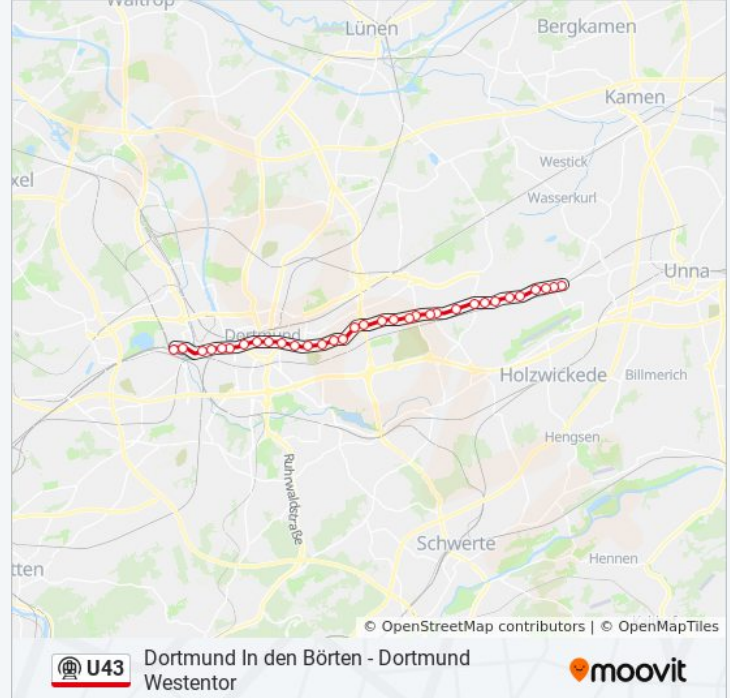

U-Bahnlinie U43 Info**Richtung:** Dortmund Dorstfeld Betriebshof**Stationen:** 33**Fahrtdauer:** 44 Min**Linien Informationen:**

Von-Der-Tann-Straße - Dortmund

Funkenburg - Dortmund

Lippestraße - Dortmund

Ostentor

Reinoldikirche - Dortmund

Kampstraße - Dortmund

Westentor - Dortmund

Unionstraße - Dortmund

Heinrichstraße - Dortmund

Ofenstraße

Ottostraße

Wittener Straße - Dortmund

Dorstfeld Betriebshof - Dortmund

Richtung: Dortmund In den Bärten

23 Haltestellen

[LINIENPLAN ANZEIGEN](#)

Dorstfeld Betriebshof - Dortmund

Wittener Straße - Dortmund

Ottostraße

Ofenstraße

Heinrichstraße - Dortmund

Unionstraße - Dortmund

Westentor - Dortmund

Kampstraße - Dortmund

Reinoldikirche - Dortmund

Ostentor

Lippestraße - Dortmund