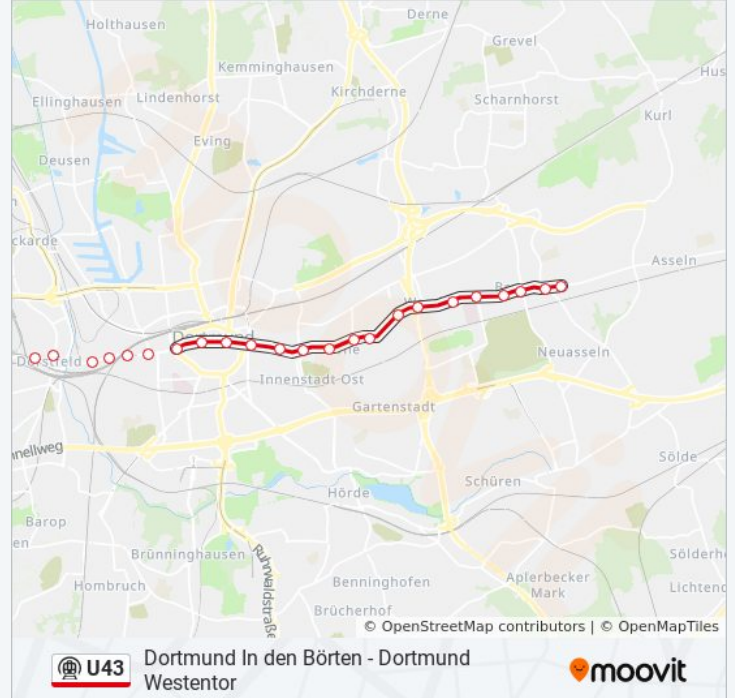

Rüschelbrinkstraße - Dortmund

Pothecke - Dortmund

Knappschaftskrankenhaus - Dortmund

Oberdorfstraße

Brackel Kirche - Dortmund

Brackel Verwaltungs. - Dortmund

In den Bärten - Dortmund

Richtung: Dortmund Pothecke

18 Haltestellen

[LINIENPLAN ANZEIGEN](#)

Dorstfeld Betriebshof - Dortmund

Wittener Straße - Dortmund

Ottostraße

Ofenstraße

Heinrichstraße - Dortmund

Unionstraße - Dortmund

Westentor - Dortmund

Kampstraße - Dortmund

Reinoldikirche - Dortmund

Ostentor

Lippestraße - Dortmund

Funkenburg - Dortmund

Von-Der-Tann-Straße - Dortmund

Berliner Straße

Am Zehnthof

Juchostraße - Dortmund

Rüschelbrinkstraße - Dortmund

Dortmund Pothecke

U-Bahnlinie U43 Fahrpläne

Abfahrzeiten in Richtung Dortmund Pothecke

Montag	03:00 - 23:19
Dienstag	03:00 - 23:19
Mittwoch	03:00 - 23:19
Donnerstag	03:00 - 23:19
Freitag	03:00 - 23:19
Samstag	00:04 - 23:34
Sonntag	07:11 - 23:49

U-Bahnlinie U43 Info

Richtung: Dortmund Pothecke

Stationen: 18

Fahrtdauer: 15 Min

Linien Informationen: