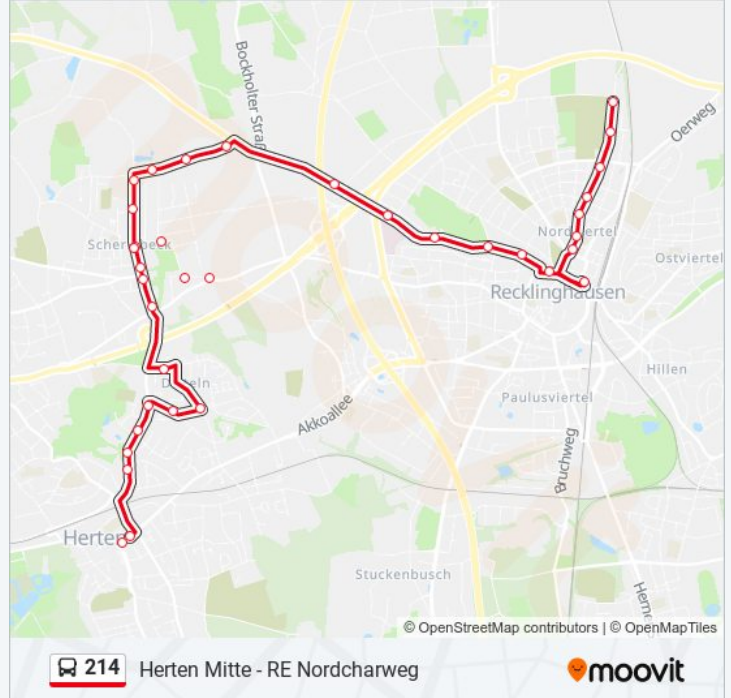

Verwende Moovit, um die nächste Station der Buslinie 214 zu finden und um zu erfahren wann die nächste Buslinie 214 kommt.

Richtung: Herten Bismarckstr.

15 Haltestellen

[LINIENPLAN ANZEIGEN](#)

Herten Mitte
Uferstr
Herten Copa Ca Backum
Herten Beethovenstr.
Herten Schulstr.
Herten Hollenbeck
Herten Kirchstr.
Herten Bachstr.
Herten Pothmannshof
Herten Fritz-Erler-Str.
Herten Ehrenmal
Herten Polsumer Str
Herten Gertrudenstr.
Herten Helenenstr.
Herten Bismarckstr.

Richtung: Herter Mitte

30 Haltestellen

[LINIENPLAN ANZEIGEN](#)

- Re Nordcharweg
- Re Richard-Wagner-Str.
- Recklinghausen Nordfriedhof
- Recklinghausen Tellstr.
- Re Altenheim St. Hedwig
- Recklinghausen Im Romberg
- Recklinghausen Börster Weg
- Recklinghausen Hbf
- Recklinghausen Lohtor
- Recklinghausen Saalbau
- Re Arenbergstr.
- Recklinghausen am Rosengarten
- Re Knappsch.-Krankenh.
- Recklinghausen Westcharweg
- Recklinghausen Elper Str.
- Herter Roggenkamp
- Herter Bismarckstr.
- Herter Scherlebecker Str.

Buslinie 214 Info

Richtung: Herter Mitte

Stationen: 30

Fahrtdauer: 33 Min

Linien Informationen:

Herten An Der Kirche
 Herten Gertrudenstr.
 Herten Polsumer Str
 Herten Ehrenmal
 Herten Pothmannshof
 Herten Kirchstr.
 Herten Hollenbeck
 Herten Schulstr.
 Herten Beethovenstr.
 Herten Copa Ca Backum
 Uferstr
 Herten Mitte

Richtung: Herten Polsumer Str

15 Haltestellen

[LINIENPLAN ANZEIGEN](#)

Herten Mitte
 Uferstr
 Herten Copa Ca Backum
 Herten Beethovenstr.
 Herten Schulstr.
 Herten Hollenbeck
 Herten Kirchstr.
 Herten Bachstr.
 Herten Pothmannshof
 Herten Fritz-Erler-Str.
 Herten Margenboomstr.
 Herten Schlägelstr.
 Herten Kaiserallee
 Herten Gertrudenstr.
 Herten Polsumer Str