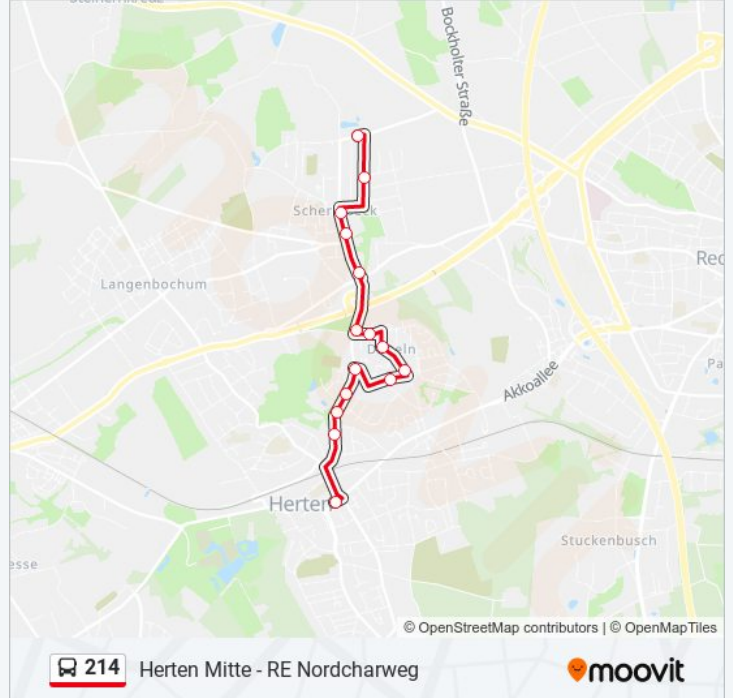

Verwende Moovit, um die nächste Station der Buslinie 214 zu finden und um zu erfahren wann die nächste Buslinie 214 kommt.

Richtung: Herten Bismarckstr.

15 Haltestellen

[LINIENPLAN ANZEIGEN](#)

Herten Mitte
Uferstr
Herten Copa Ca Backum
Herten Beethovenstr.
Herten Schulstr.
Herten Hollenbeck
Herten Kirchstr.
Herten Bachstr.
Herten Pothmannshof
Herten Fritz-Erler-Str.
Herten Ehrenmal
Herten Polsumer Str
Herten Gertrudenstr.
Herten Helenenstr.
Herten Bismarckstr.

Buslinie 214 Fahrpläne

Abfahrzeiten in Richtung Herten Bismarckstr.

Montag	05:30
Dienstag	05:30
Mittwoch	05:30
Donnerstag	05:30
Freitag	05:30
Samstag	21:30
Sonntag	Kein Betrieb

Buslinie 214 Info**Richtung:** Herten Bismarckstr.**Stationen:** 15**Fahrtdauer:** 12 Min**Linien Informationen:**

Richtung: Herter Mitte

30 Haltestellen

[LINIENPLAN ANZEIGEN](#)

- Re Nordcharweg
- Re Richard-Wagner-Str.
- Recklinghausen Nordfriedhof
- Recklinghausen Tellstr.
- Re Altenheim St. Hedwig
- Recklinghausen Im Romberg
- Recklinghausen Börster Weg
- Recklinghausen Hbf
- Recklinghausen Lohtor
- Recklinghausen Saalbau
- Re Arenbergstr.
- Recklinghausen am Rosengarten
- Re Knappsch.-Krankenh.
- Recklinghausen Westcharweg
- Recklinghausen Elper Str.
- Herter Roggenkamp
- Herter Bismarckstr.
- Herter Scherlebecker Str.

Stationen: 26

Fahrtdauer: 13 Min

Linien Informationen:

Herten Bismarckstr.

Herten Roggenkamp

Recklinghausen Elper Str.

Recklinghausen Westcharweg

Re Knappsch.-Krankenh.