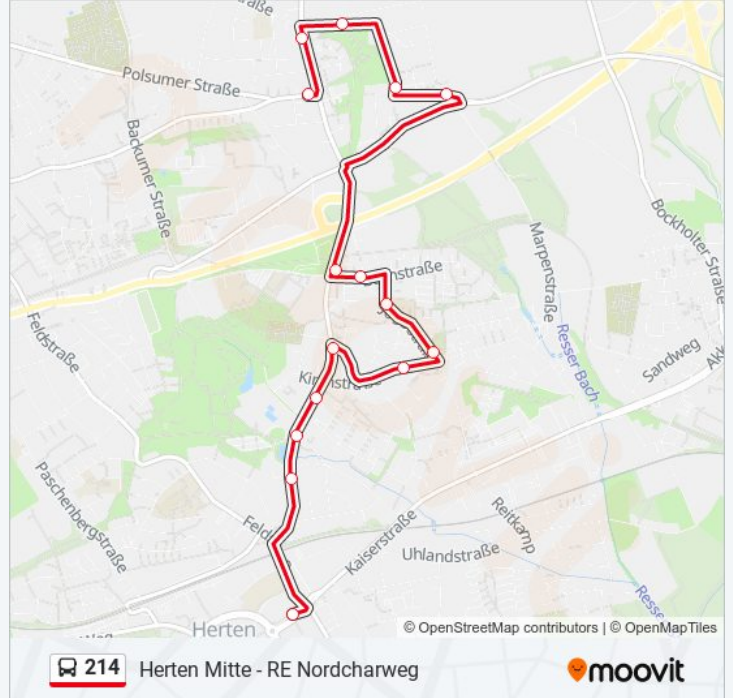

Richtung: Herter Mitte

30 Haltestellen

[LINIENPLAN ANZEIGEN](#)

- Re Nordcharweg
- Re Richard-Wagner-Str.
- Recklinghausen Nordfriedhof
- Recklinghausen Tellstr.
- Re Altenheim St. Hedwig
- Recklinghausen Im Romberg
- Recklinghausen Börster Weg
- Recklinghausen Hbf
- Recklinghausen Lohtor
- Recklinghausen Saalbau
- Re Arenbergstr.
- Recklinghausen am Rosengarten
- Re Knappsch.-Krankenh.
- Recklinghausen Westcharweg
- Recklinghausen Elper Str.
- Herter Roggenkamp
- Herter Bismarckstr.
- Herter Scherlebecker Str.

Richtung: Herten Polsumer Str

15 Haltestellen

[LINIENPLAN ANZEIGEN](#)

Herten Mitte
 Uferstr
 Herten Copa Ca Backum
 Herten Beethovenstr.
 Herten Schulstr.
 Herten Hollenbeck
 Herten Kirchstr.
 Herten Bachstr.
 Herten Pothmannshof
 Herten Fritz-Erler-Str.
 Herten Margenboomstr.
 Herten Schlägelstr.
 Herten Kaiserallee
 Herten Gertrudenstr.
 Herten Polsumer Str

Stationen: 15

Fahrtdauer: 14 Min

Linien Informationen:

Richtung: Re Nordcharweg

32 Haltestellen

[LINIENPLAN ANZEIGEN](#)

- Herten Mitte
- Uferstr
- Herten Copa Ca Backum
- Herten Beethovenstr.
- Herten Schulstr.
- Herten Hollenbeck
- Herten Kirchstr.
- Herten Bachstr.
- Herten Pothmannshof
- Herten Fritz-Erler-Str.
- Herten Ehrenmal
- Herten Polsumer Str
- Herten Gertrudenstr.
- Herten An Der Kirche
- Herten Scherlebecker Str.
- Herten Bismarckstr.
- Herten Roggenkamp
- Recklinghausen Elper Str.

Stationen: 26

Fahrtdauer: 13 Min

Linien Informationen:

Herten Bismarckstr.

Herten Roggenkamp

Recklinghausen Elper Str.

Recklinghausen Westcharweg

Re Knappsch.-Krankenh.