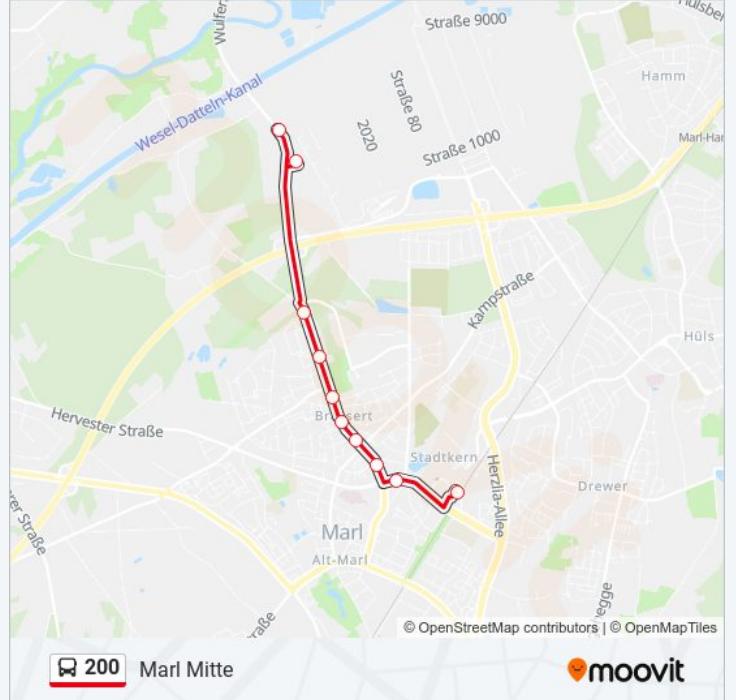

**Richtung: Marl Metro Logistics**

10 Haltestellen

[LINIENPLAN ANZEIGEN](#)

Marl Mitte

Marl Sickingmühler Str.

Marl Dreifaltigkeitskirche

Marl Bonifatiusstr.

Marl Brassert Markt

**Buslinie 200 Info****Richtung:** Marl Metro Logistics**Stationen:** 10**Fahrtdauer:** 12 Min**Linien Informationen:**

### Richtung: Marl Mitte

10 Haltestellen

[LINIENPLAN ANZEIGEN](#)

- Marl Metro Logistics
- Marl am Dümmerbach
- Marl Lippestr.
- Marl Grüner Weg
- Marl Steinstr.
- Marl Brassert Markt
- Marl Bonifatiusstr.
- Marl Dreifaltigkeitskirche
- Marl Sickingmühler Str.
- Marl Mitte

### Buslinie 200 Info

**Richtung:** Marl Mitte

**Stationen:** 10

**Fahrtdauer:** 13 Min

**Linien Informationen:**

Buslinie 200 Offline Fahrpläne und Netzkarten stehen auf moovitapp.com zur Verfügung. Verwende den [Moovit App](#), um Live Bus Abfahrten, Zugfahrpläne oder U-Bahn Fahrplanzeiten zu sehen, sowie Schritt für Schritt Wegangaben für alle öffentlichen Verkehrsmittel in NRW (Nordrhein-Westfalen) zu erhalten.