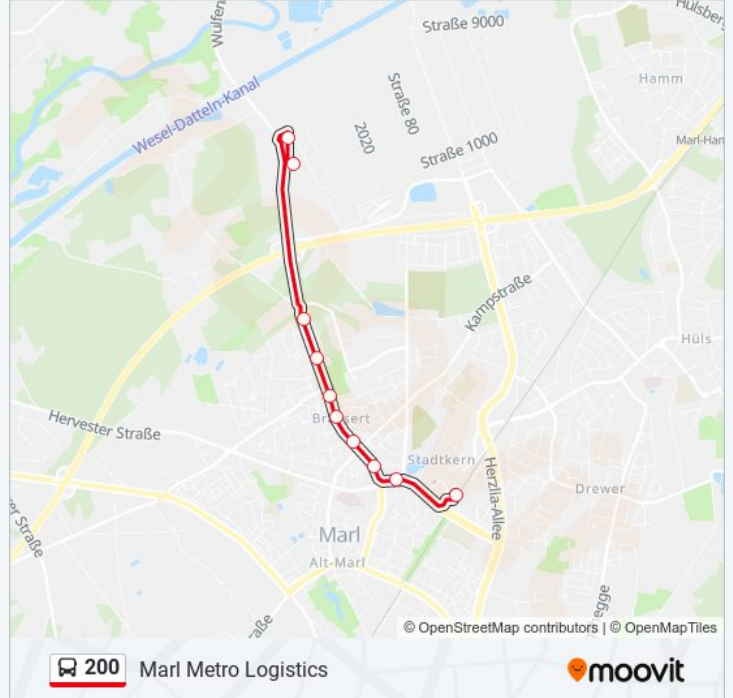

**Richtung: Marl Metro Logistics**

10 Haltestellen

[LINIENPLAN ANZEIGEN](#)

Marl Mitte

Marl Sickingmühler Str.

Marl Dreifaltigkeitskirche

Marl Bonifatiusstr.

Marl Brassert Markt

Marl Steinstr.

Marl Grüner Weg

Marl Lippestr.

Marl am Dümmerbach

Marl Metro Logistics

**Buslinie 200 Fahrpläne**

Abfahrzeiten in Richtung Marl Metro Logistics

Montag	05:32 - 13:32
Dienstag	05:32 - 13:32
Mittwoch	05:32 - 13:32
Donnerstag	05:32 - 13:32
Freitag	05:32 - 13:32
Samstag	05:30
Sonntag	Kein Betrieb

**Buslinie 200 Info****Richtung:** Marl Metro Logistics**Stationen:** 10**Fahrtdauer:** 12 Min**Linien Informationen:**

### Richtung: Marl Mitte

10 Haltestellen

[LINIENPLAN ANZEIGEN](#)

- Marl Metro Logistics
- Marl am Dümmerbach
- Marl Lippestr.
- Marl Grüner Weg
- Marl Steinstr.
- Marl Brassert Markt
- Marl Bonifatiusstr.
- Marl Dreifaltigkeitskirche
- Marl Sickingmühler Str.
- Marl Mitte