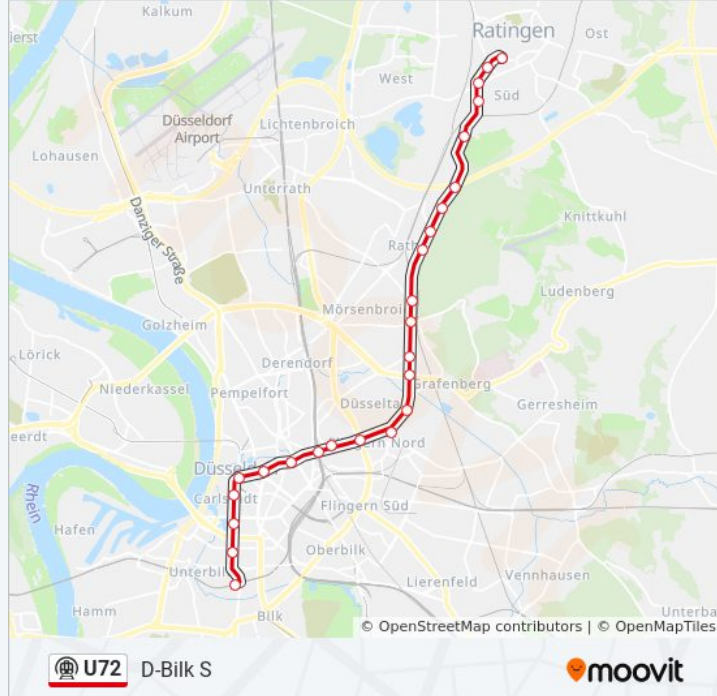

Ratingen Mitte
Weststraße - Ratingen
Europaring - Ratingen
Gerhardstraße - Ratingen
Felderhof - Ratingen
D-Hubertushain
D-Hirschweg
D-Oberrath
Rather Waldstadion - Düsseldorf
Rather Broich - Düsseldorf
D-Mörsenbroicher Weg
D-Graf-Recke-Straße
Vautierstraße - Düsseldorf
Schlüterstr./Arbeitsagentur - Düsseldorf
D-Engerstraße
D-Lindemannstraße
Uhlandstraße - Düsseldorf
D-Wehrhahn S
Pempelforter Straße U - Düsseldorf
Schadowstraße U - Düsseldorf
Heinr.-Heine-Allee U - Düsseldorf
D-Benrather Straße U
D-Graf-Adolf-Platz U
D-Kirchplatz U
Düsseldorf Bilk
D-Karolingerplatz
D-AufM Hennekamp
Uni-Kliniken - Düsseldorf
Uni Nord/Christophstraße - Düsseldorf
Südpark - Düsseldorf
Werstener Dorfstraße
Opladener Straße - Düsseldorf

25 Haltestellen

[LINIENPLAN ANZEIGEN](#)

Ratingen Mitte

Weststraße - Ratingen

Europaring - Ratingen

Gerhardstraße - Ratingen

Felderhof - Ratingen

D-Hubertushain

U-Bahnlinie U72 Info

Richtung: D-Bilk S

Stationen: 25

Fahrtdauer: 32 Min

Linien Informationen:

Pempelforter Straße U - Düsseldorf

Schadowstraße U - Düsseldorf

Heinr.-Heine-Allee U - Düsseldorf

D-Benrather Straße U

D-Graf-Adolf-Platz U

D-Kirchplatz U

Düsseldorf Bilk

Richtung: D-Karolingerplatz

26 Haltestellen

[LINIENPLAN ANZEIGEN](#)

Ratingen Mitte