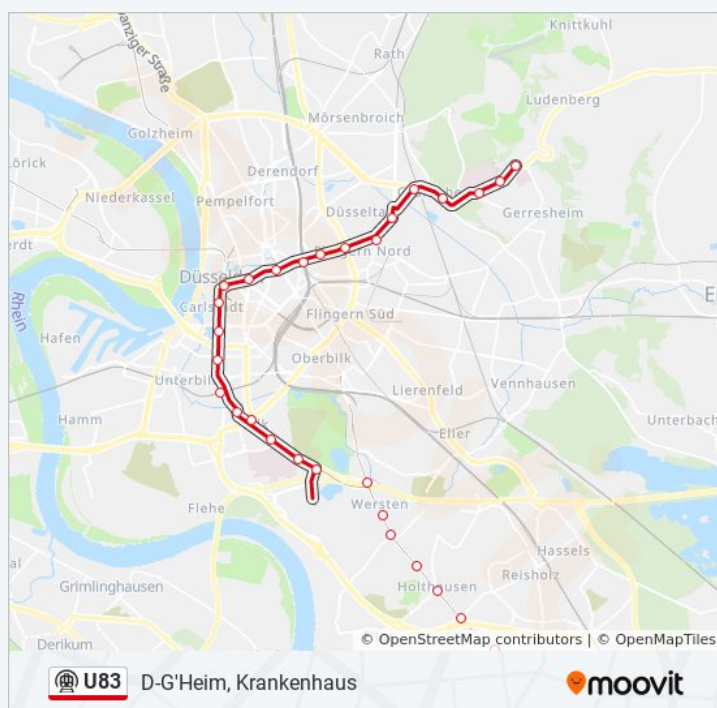

Südring - Düsseldorf

Suitbertusstraße - Düsseldorf

Düsseldorf Bilk

D-Kirchplatz U

D-Graf-Adolf-Platz U

D-Benrather Straße U

Heinr.-Heine-Allee U - Düsseldorf

Schadowstraße U - Düsseldorf

Pempelforter Straße U - Düsseldorf

D-Wehrhahn S

Umlandstraße - Düsseldorf

D-Lindemannstraße

D-Engerstraße

Schlüterstr./Arbeitsagentur - Düsseldorf

D-Staufenplatz

D-Pöhlenweg

### U-Bahnlinie U83 Info

**Richtung:** D-G'Heim, Krankenhaus

**Stationen:** 23

**Fahrtdauer:** 31 Min

**Linien Informationen:**

### Richtung: D-Hellriegelstraße

23 Haltestellen

[LINIENPLAN ANZEIGEN](#)

G'Heim, Krankenhaus - Düsseldorf

D-Heinrich-Könn-Straße

D-Auf Der Hardt/Lvr-Klinikum

D-Pöhlenweg

D-Staufenplatz