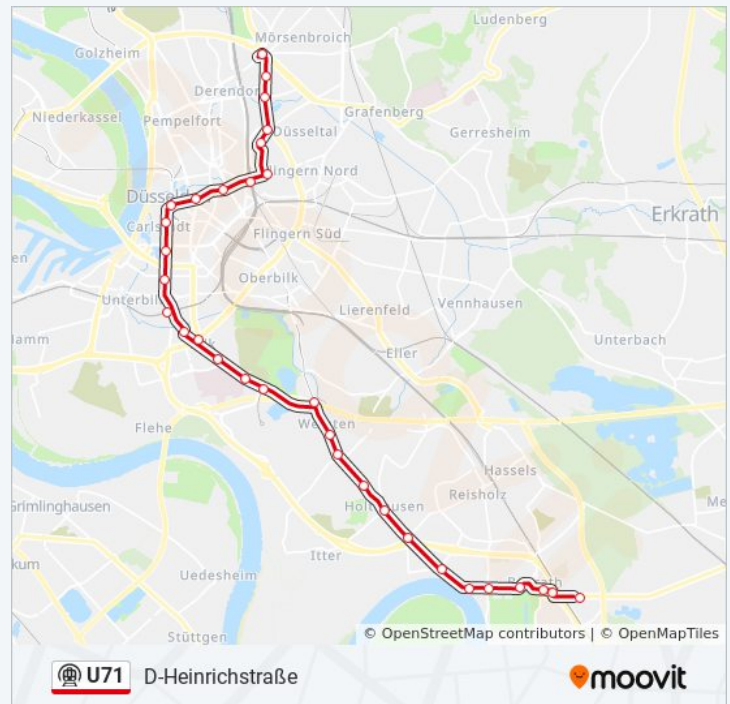

U-Bahnlinie U71 Info

Richtung: D-Brehmplatz

Stationen: 17

Fahrdauer: 21 Min

Linien Informationen:

 [U-Bahnlinie U71 Karte](#)

Richtung: D-Heinrichstraße
21 Haltestellen
[LINIENPLAN ANZEIGEN](#)

- D-Hellriegelstraße
- D-Krahkampweg
- D-Volmerswerther Str.
- D-Aachener Platz
- Südring - Düsseldorf
- Suitbertusstraße - Düsseldorf
- Düsseldorf Bilk
- D-Kirchplatz U
- D-Graf-Adolf-Platz U
- D-Benrather Straße U
- Heinr.-Heine-Allee U - Düsseldorf
- Schadowstraße U - Düsseldorf
- Pempelforter Straße U - Düsseldorf
- D-Wehrhahn S
- Uhlandstraße - Düsseldorf
- D-Schillerplatz
- D-Brehmplatz
- D-Grunerstraße
- D-Hansaplatz
- D-Heinrichstraße
- D-Heinrichstraße

U-Bahnlinie U71 Fahrpläne

Abfahrzeiten in Richtung D-Heinrichstraße

Montag	00:09 - 23:39
Dienstag	00:09 - 23:54
Mittwoch	00:09 - 23:54
Donnerstag	00:09 - 23:39
Freitag	00:15 - 23:54
Samstag	00:00 - 23:54
Sonntag	00:09 - 23:45

U-Bahnlinie U71 Info

Richtung: D-Heinrichstraße

Stationen: 21

Fahrtdauer: 28 Min

Linien Informationen:

Richtung: D-Hellriegelstraße

26 Haltestellen
[LINIENPLAN ANZEIGEN](#)

- Rath - Düsseldorf
- D-Rotdornstraße
- D-Rath Mitte S
- D-Am Schein