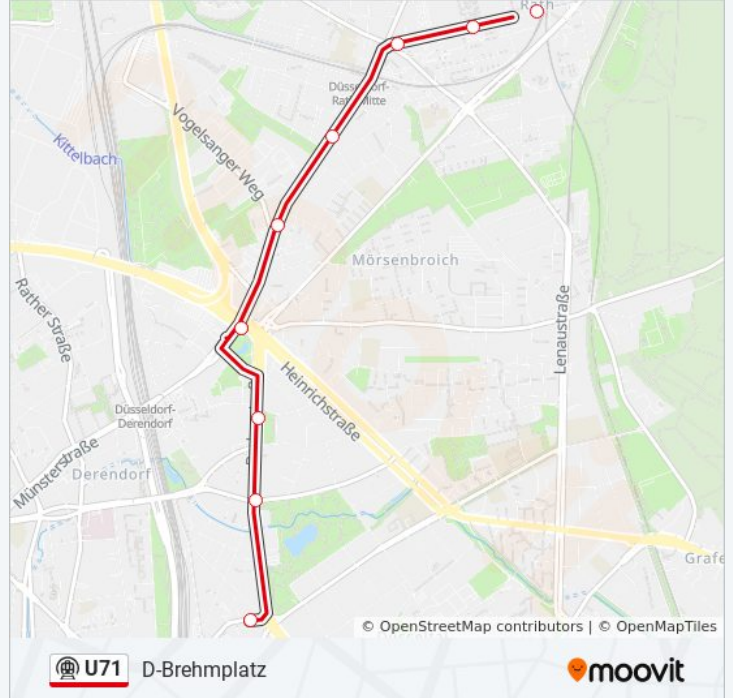

Richtung: D-Brehmplatz

10 Haltestellen

[LINIENPLAN ANZEIGEN](#)

Rath - Düsseldorf

D-Rotdornstraße

D-Rath Mitte S

D-Am Schein

D-Haeselerstraße

U-Bahnlinie U71 Info

Richtung: D-Brehmplatz

Stationen: 10

Fahrdauer: 13 Min

Linien Informationen:

Richtung: D-Brehmplatz

17 Haltestellen

[LINIENPLAN ANZEIGEN](#)

- D-Hellriegelstraße
- D-Krahkampweg
- D-Volmerswerther Str.
- D-Aachener Platz
- Südring - Düsseldorf
- Suitbertusstraße - Düsseldorf
- Düsseldorf Bilk
- D-Kirchplatz U
- D-Graf-Adolf-Platz U
- D-Benrather Straße U
- Heinr.-Heine-Allee U - Düsseldorf
- Schadowstraße U - Düsseldorf
- Pempelforter Straße U - Düsseldorf
- D-Wehrhahn S
- Uhlandstraße - Düsseldorf
- D-Schillerplatz
- D-Brehmplatz

U-Bahnlinie U71 Info

Richtung: D-Brehmplatz

Stationen: 17

Fahrdauer: 21 Min

Linien Informationen:

 [U-Bahnlinie U71 Karte](#)

Richtung: D-Heinrichstraße
21 Haltestellen
[LINIENPLAN ANZEIGEN](#)

- D-Hellriegelstraße
- D-Krahkampweg
- D-Volmerswerther Str.
- D-Aachener Platz
- Südring - Düsseldorf
- Suitbertusstraße - Düsseldorf
- Düsseldorf Bilk
- D-Kirchplatz U
- D-Graf-Adolf-Platz U
- D-Benrather Straße U
- Heinr.-Heine-Allee U - Düsseldorf
- Schadowstraße U - Düsseldorf
- Pempelforter Straße U - Düsseldorf
- D-Wehrhahn S
- Uhlandstraße - Düsseldorf
- D-Schillerplatz
- D-Brehmplatz
- D-Grunerstraße
- D-Hansaplatz
- D-Heinrichstraße
- D-Heinrichstraße