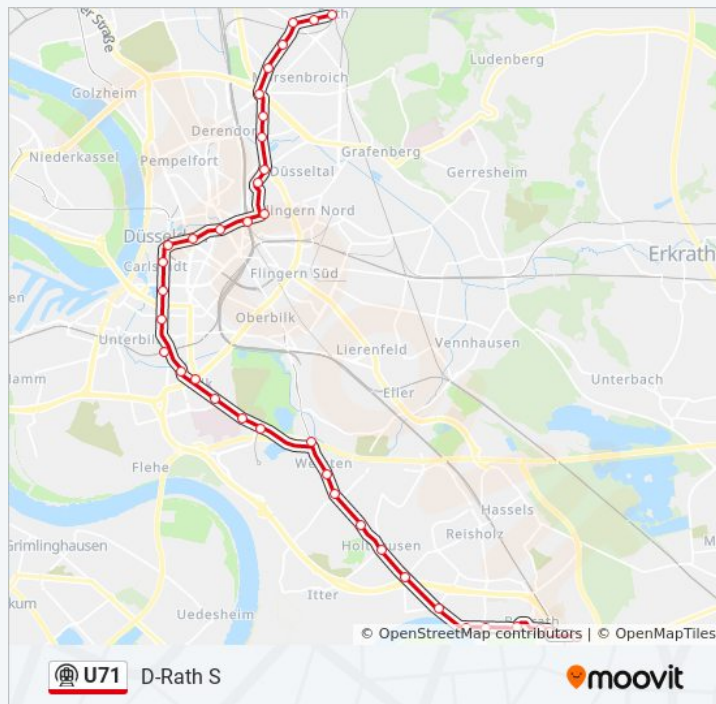

D-Kirchplatz U

Düsseldorf Bilk

D-Karolingerplatz

D-Kopernikusstraße

D-Am Steinberg

Richtung: D-Bilk S

20 Haltestellen

[LINIENPLAN ANZEIGEN](#)

[LINIENPLAN ANZEIGEN](#)

D-Hellriegelstraße

D-Krahkampweg

D-Volmerswerther Str.

D-Aachener Platz

Südring - Düsseldorf

Suitbertusstraße - Düsseldorf

Düsseldorf Bilk

D-Schillerplatz

D-Brehmplatz

D-Grunerstraße

D-Hansaplatz

D-Heinrichstraße

D-Haeselerstraße

D-Am Schein

D-Rath Mitte S

D-Rotdornstraße

Rath - Düsseldorf

U-Bahnlinie U71 Info

Richtung: D-Rath S

Stationen: 25

Fahrtdauer: 35 Min

Linien Informationen:

U-Bahnlinie U71 Offline Fahrpläne und Netzkarten stehen auf moovitapp.com zur Verfügung. Verwende den [Moovit App](#), um Live Bus Abfahrten, Zugfahrpläne oder U-Bahn Fahrplanzeiten zu sehen, sowie Schritt für Schritt Wegangaben für alle öffentlichen Verkehrsmittel in NRW (nordrhein-Westfalen) zu erhalten.