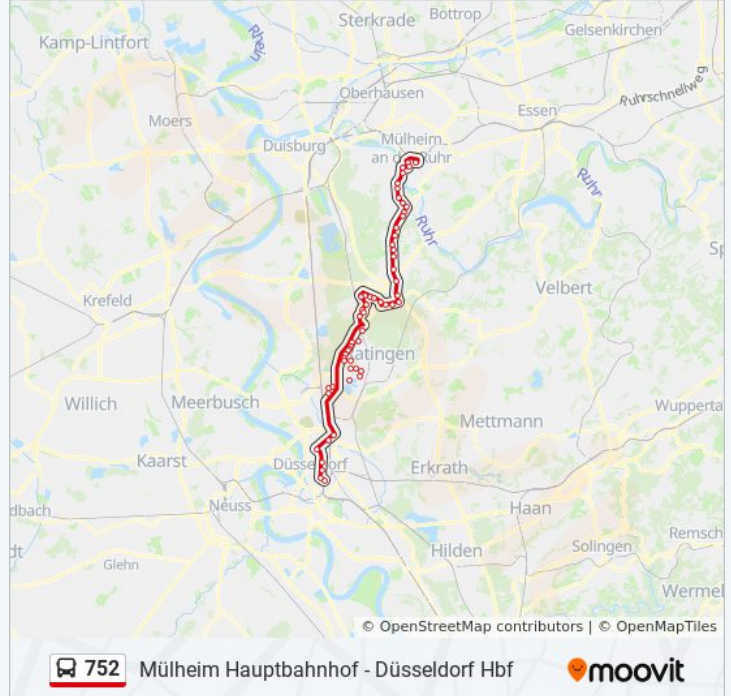

Ratingen am Kämpchen

Ratingen Schumannsdieken

Ratingen Lintorf, Friedhof

Ratingen Gerlings

Ratingen Krummenweg

Ratingen Hummelsbeck

Ratingen An Der Pönt

Ratingen Kahlenbergsweg

Mülheim Stooter Straße

Mülheim Erzweg

Mülheim Lintorfer Straße

Mülheim am Rott

Mülheim Markenstraße

Mülheim Lehnerfeld

Mülheim Mats Kamp
Mülheim Friedr.-Freye-Str.
Mülheim Merziger Straße
Mülheim Alte Straße
Mülheim Feldmann
Mülheim Lindgens
Mülheim Kassenberg
Mülheim Schloß Broich
Mülheim Stadtmitte
Mülheim Rathausmarkt
Mülheim Hauptbahnhof

Richtung: Ratingen Annastraße

22 Haltestellen

[LINIENPLAN ANZEIGEN](#)

Düsseldorf Hbf
D-Oststraße U
D-Jacobistraße
D-Schloß Jägerhof
D-Münsterstraße/Feuerwache
D-Derendorf S
D-Heinrichstraße
D-Mintard. Weg/Bezirkssp.Anl.
D-Im Schlank
D-Neu-Lichtenbroich
Ratingen Nösenberg
Ratingen Eckampstraße
Ratingen Breslauer Straße
Ratingen Einsteinstraße
Ratingen Dieselstraße
Ratingen Im Rott
Ratingen Kaiserswerther Straße
Ratingen Rotdorn

Buslinie 752 Info

Richtung: Ratingen Annastraße

Stationen: 22

Fahrdauer: 37 Min

Linien Informationen:

 [Buslinie 752 Karte](#)

Ratingen Angermunder Weg

Rtg. Daniel-Goldbach-Straße