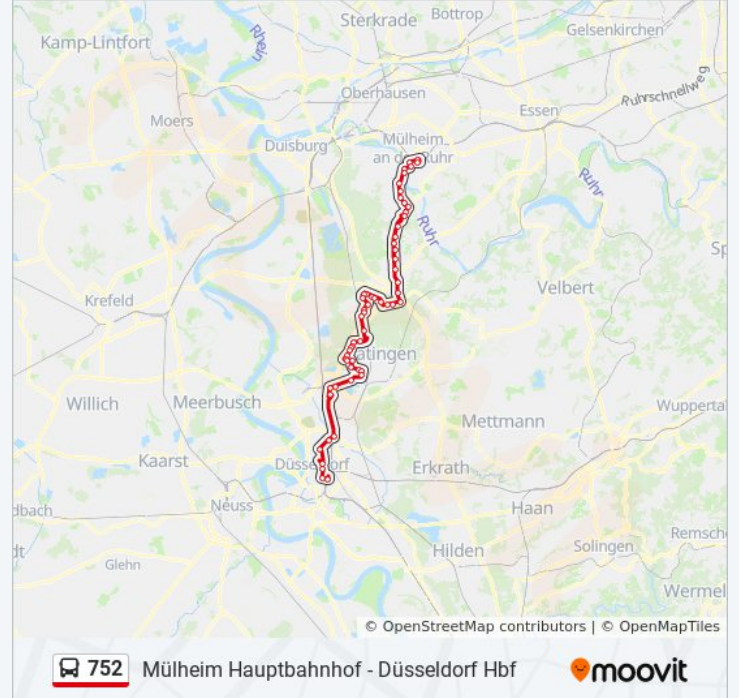

Ratingen am Rosenkothen

Ratingen Alter Kirchweg

Ratingen Annastraße

Ratingen am Söttgen

Rtg. Daniel-Goldbach-Straße

Ratingen Angermunder Weg

Ratingen Rotdorn

Ratingen Kaiserswerther Straße

Ratingen Im Rott

Ratingen Dieselstraße

Ratingen Einsteinstraße

Ratingen Breslauer Straße

Ratingen Eckampstraße

Ratingen Nösenberg

D-Neu-Lichtenbroich
D-Im Schlank
D-Mintard. Weg/Bezirkssp.Anl.
D-Heinrichstraße
D-Derendorf S
D-Münsterstraße/Feuerwache
D-Schloß Jägerhof
D-Jacobistraße
D-Oststraße U
Düsseldorf Hbf

Richtung: Mülheim Hauptbahnhof

63 Haltestellen

[LINIENPLAN ANZEIGEN](#)

Düsseldorf Hbf
D-Oststraße U
D-Jacobistraße
D-Schloß Jägerhof
D-Münsterstraße/Feuerwache
D-Derendorf S
D-Heinrichstraße
D-Mintard. Weg/Bezirkssp.Anl.
D-Im Schlank
D-Neu-Lichtenbroich
Ratingen Nösenberg
Ratingen Eckampstraße
Ratingen Breslauer Straße
Ratingen Einsteinstraße
Ratingen Dieselstraße
Ratingen Im Rott
Ratingen Kaiserswerther Straße
Ratingen Rotdorn
Ratingen Angermunder Weg

Buslinie 752 Info

Richtung: Mülheim Hauptbahnhof

Stationen: 63

Fahrdauer: 86 Min

Linien Informationen:

Rtg. Daniel-Goldbach-Straße

Ratingen am Söttgen

Ratingen Annastraße