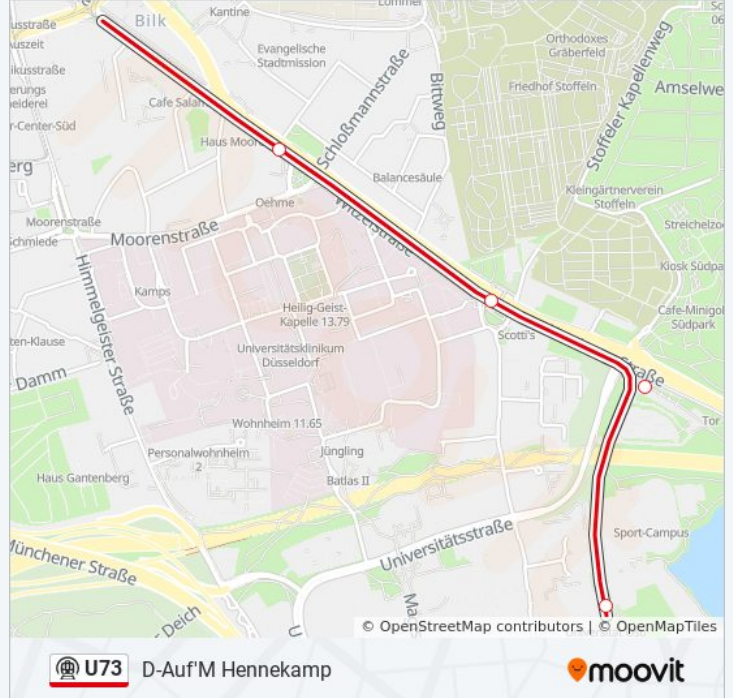

D-Auf'M Hennekamp

[Hol Dir Die App](#)

Die U-Bahnlinie U73 (D-Auf'M Hennekamp) hat 7 Routen

(1) D-Auf'm Hennekamp: 23:03(2) D-Bilk S: 00:03 - 23:33(3) D-Gerresheim S: 00:03 - 23:48(4) D-Karolingerplatz: 00:03 - 01:00(5) D-Schlüterstr./arbeitsagentur: 01:03 - 23:18(6) D-Staufenplatz: 04:28 - 22:53(7) D-Uni Ost/botanischer Garten: 00:00 - 23:48

Verwende Moovit, um die nächste Station der U-Bahnlinie U73 zu finden und um zu erfahren wann die nächste U-Bahnlinie U73 kommt.

Richtung: D-Auf'M Hennekamp

5 Haltestellen

[LINIENPLAN ANZEIGEN](#)

Uni Ost/Botanischer Garten - Düsseldorf

Südpark - Düsseldorf

Uni Nord/Christophstraße - Düsseldorf

Uni-Kliniken - Düsseldorf

D-Auf'M Hennekamp

U-Bahnlinie U73 Fahrpläne

Abfahrzeiten in Richtung D-Auf'm Hennekamp

| | |
|------------|--------------|
| Montag | 23:03 |
| Dienstag | 23:03 |
| Mittwoch | 23:03 |
| Donnerstag | 23:03 |
| Freitag | Kein Betrieb |
| Samstag | Kein Betrieb |
| Sonntag | 23:03 |

U-Bahnlinie U73 Info**Richtung:** D-Auf'M Hennekamp**Stationen:** 5**Fahrdauer:** 6 Min**Linien Informationen:**

Richtung: D-Bilk S

24 Haltestellen

[LINIENPLAN ANZEIGEN](#)

- D-Gerresheim S - Düsseldorf
- D-Morper Straße
- D-Hardenbergstraße
- D-Dörpfeldstraße
- Schönaustraße - Düsseldorf
- D-Gerresheim, Rathaus
- Von-Gahlen-Straße - Düsseldorf
- D-Friedingstraße
- D-Auf Der Hardt/Lvr-Klinikum
- Vor Der Hardt - Düsseldorf
- D-Pöhlenweg
- D-Staufenplatz
- Schlüterstr./Arbeitsagentur - Düsseldorf
- D-Engerstraße
- D-Lindemannstraße
- Uhlandstraße - Düsseldorf
- D-Wehrhahn S
- Pempelforter Straße U - Düsseldorf