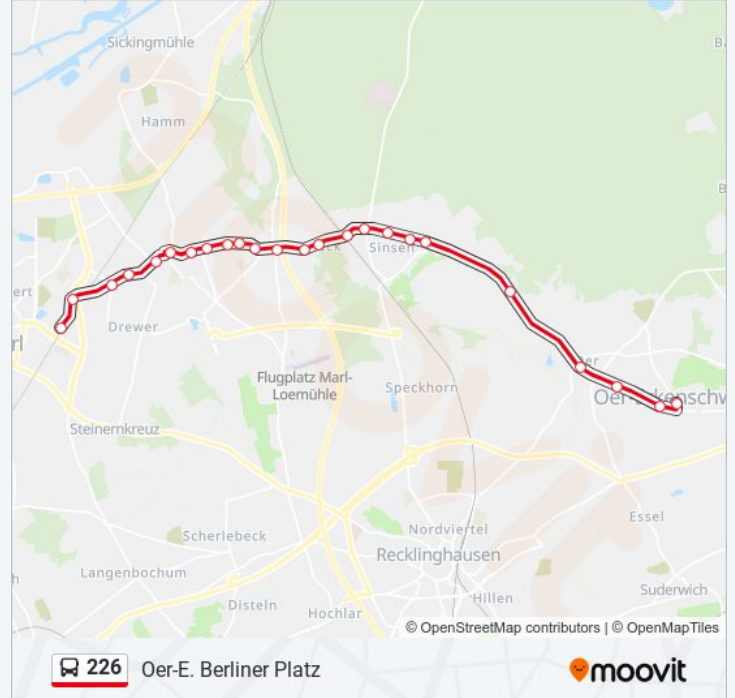

Marl Feuerwehrhaus

Oer-E. Jugendherberge

Oer-E. Oer-Mitte

Oer-E. Kantstr.

Oer-E. Halluinstr.

Oer-E. Berliner Platz

Buslinie 226 Offline Fahrpläne und Netzkarten stehen auf moovitapp.com zur Verfügung. Verwende den Moovit App, um Live Bus Abfahrten, Zugfahrpläne oder U-Bahn Fahrplanzeiten zu sehen, sowie Schritt für Schritt Wegangaben für alle öffentlichen Verkehrsmittel in NRW (nordrhein-Westfalen) zu erhalten.

© 2024 Moovit - Alle Rechte vorbehalten