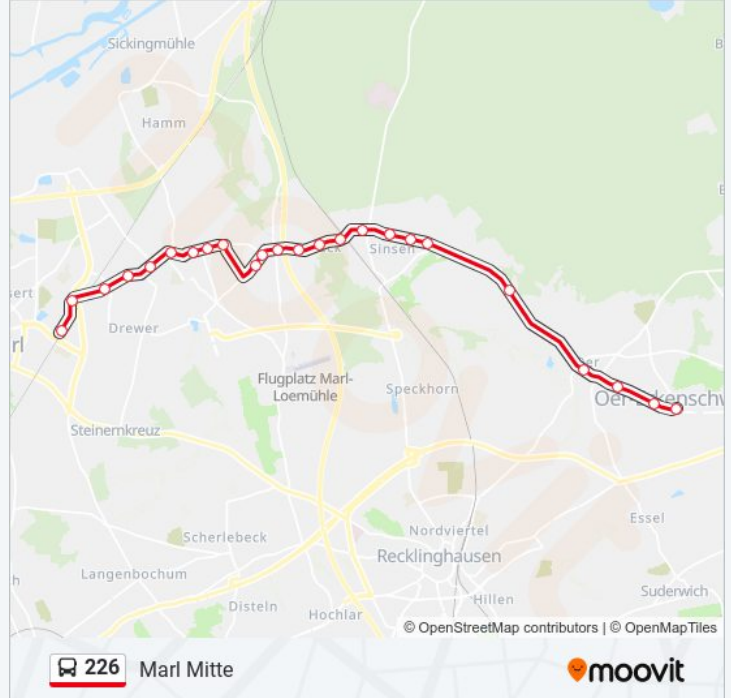

 226

Marl Mitte

Hol Dir Die App

Die Buslinie 226 (Marl Mitte) hat 2 Routen

(1) Marl Mitte: 06:01 - 15:05(2) Oer-E. berliner Platz: 05:24 - 18:24

Verwende Moovit, um die nächste Station der Buslinie 226 zu finden und um zu erfahren wann die nächste Buslinie 226 kommt.

Richtung: Marl Mitte

24 Haltestellen

[LINIENPLAN ANZEIGEN](#)

Oer-E. Berliner Platz
Oer-E. Halluinstr.
Oer-E. Kantstr.
Oer-E. Oer-Mitte
Oer-E. Jugendherberge
Marl Feuerwehrhaus
Marl Liebfrauenkirche
Marl In De Flaslänne
Marl Halterner-/Schulstr.
Marl Sinsen Bf
Marl Schildstr.
Marl Nonnenbusch
Marl Hülsbergstr.
Marl Schubertstr.
Marl Ev. Friedhof
Marl Alter Förderturm 1/2
Marl Otto-Hue-Str.
Marl Rathenaustr.
Marl Römerstr.
Marl Paracelsus-Klinik
Marl Pfarrkirche St. Josef

Buslinie 226 Fahrpläne

Abfahrzeiten in Richtung Marl Mitte

Montag	06:01 - 15:05
Dienstag	06:01 - 15:05
Mittwoch	06:01 - 15:05
Donnerstag	06:01 - 15:05
Freitag	06:01 - 15:05
Samstag	10:05 - 21:19
Sonntag	10:05 - 19:05

Buslinie 226 Info**Richtung:** Marl Mitte**Stationen:** 24**Fahrtdauer:** 29 Min**Linien Informationen:**

Marl Heisterkampstr.

Marl Herzlia-Center

Marl Mitte

Richtung: Oer-E. Berliner Platz

24 Haltestellen