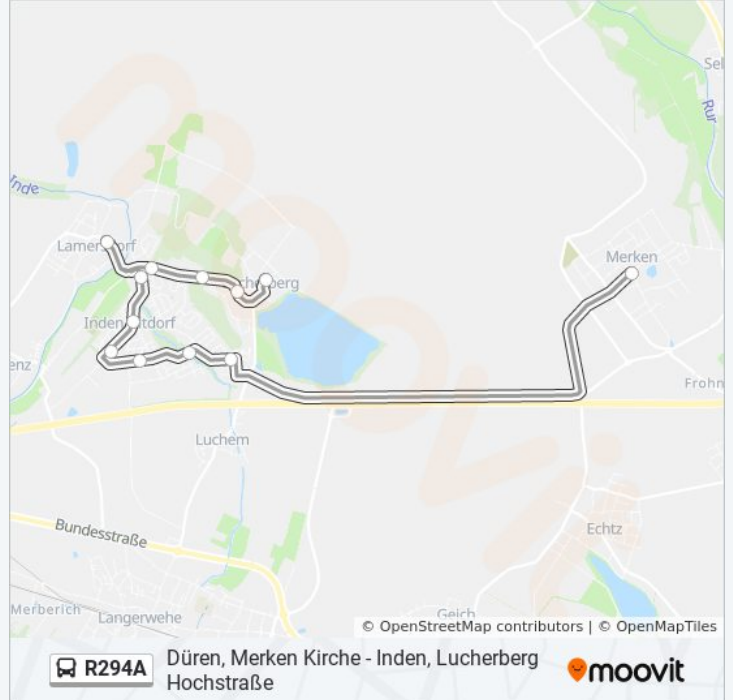

R294A

Düren, Merken Kirche - Inden, Lucherberg
Hochstraße

Hol Dir Die App

Die Buslinie R294A (Düren, Merken Kirche - Inden, Lucherberg Hochstraße) hat 2 Routen

(1) Düren, Merken Kirche: 20:36 - 21:36(2) Inden, Lucherberg Hochstraße: 19:55 - 22:55

Buslinie R294A Info**Richtung:** Düren, Merken Kirche**Stationen:** 12**Fahrdauer:** 19 Min**Linien Informationen:**

Richtung: Inden, Lucherberg Hochstraße

12 Haltestellen

[LINIENPLAN ANZEIGEN](#)

- Düren, Merken Kirche
- Inden, Inden/Altdorf An Der Waagmühle
- Inden, Inden/Altdorf Pierer Straße
- Inden, Inden/Altdorf Indener Straße
- Inden, Inden/Altdorf Alter Markt
- Inden, Inden/Altdorf Hauptstraße
- Inden, Inden/Altdorf Rathaus
- Inden, Lamersdorf Markt
- Inden, Inden/Altdorf Berger Weg
- Inden, Lucherberg Casino
- Inden, Lucherberg Siedlung
- Inden, Lucherberg Hochstraße

Buslinie R294A Fahrpläne

Abfahrzeiten in Richtung Inden, Lucherberg Hochstraße

Montag	19:55 - 22:55
Dienstag	19:55 - 22:55
Mittwoch	19:55 - 22:55
Donnerstag	19:55 - 22:55
Freitag	10:55 - 22:55
Samstag	14:55 - 22:55
Sonntag	10:55 - 22:55

Buslinie R294A Info

Richtung: Inden, Lucherberg Hochstraße

Stationen: 12

Fahrdauer: 18 Min

Linien Informationen:

Buslinie R294A Offline Fahrpläne und Netzkarten stehen auf moovitapp.com zur Verfügung. Verwende den [Moovit App](#), um Live Bus Abfahrten, Zugfahrpläne oder U-Bahn Fahrplanzeiten zu sehen, sowie Schritt für Schritt Wegangaben für alle öffentlichen Verkehrsmittel in NRW (nordrhein-Westfalen) zu erhalten.