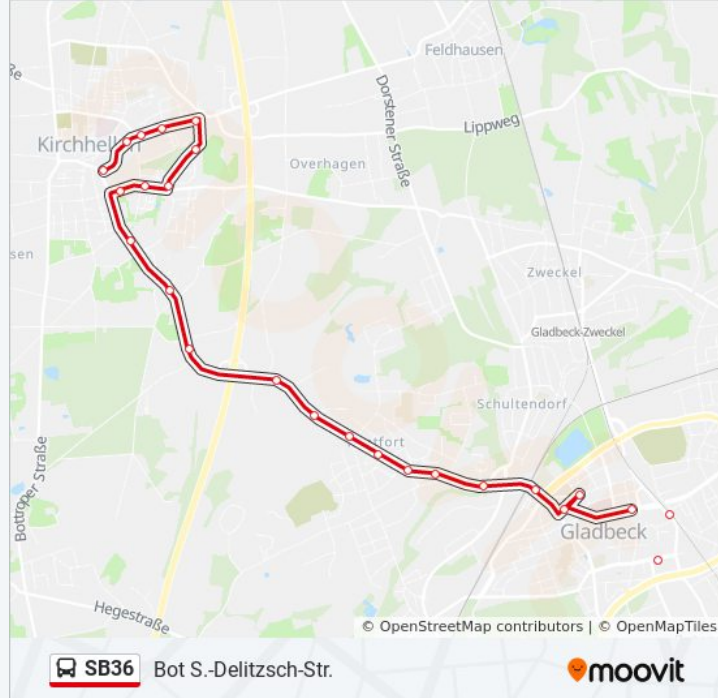

Buslinie SB36 Info

Richtung: Bot S.-Delitzsch-Str.

Stationen: 42

Fahrtdauer: 69 Min

Linien Informationen:

Gladbeck Hermannstr.

Gla West Bf

Gladbeck Musikschule

Gladbeck Hegestr.

Gladbeck Lohstr.

Gladbeck Birkenweg

Gladbeck Josefstr.

Gladbeck Holtkampstr.

Gladbeck Uechtmannstr.

Bottrop Forststr.

Bot Schlagkamp

Bottrop St.-Antonius-Hospital

Bot S.-Delitzsch-Str.

Richtung: Gelsenkirchen Hbf

42 Haltestellen

[LINIENPLAN ANZEIGEN](#)

Bot S.-Delitzsch-Str.

Bottrop St.-Antonius-Hospital

Bottrop Jugend-Kloster

Buslinie SB36 Info

Richtung: Gelsenkirchen Hbf

Stationen: 42

Fahrtdauer: 69 Min

Linien Informationen:

Bottrop Oberhofstr.

Bottrop Dorfheide

Bot Schlagkamp