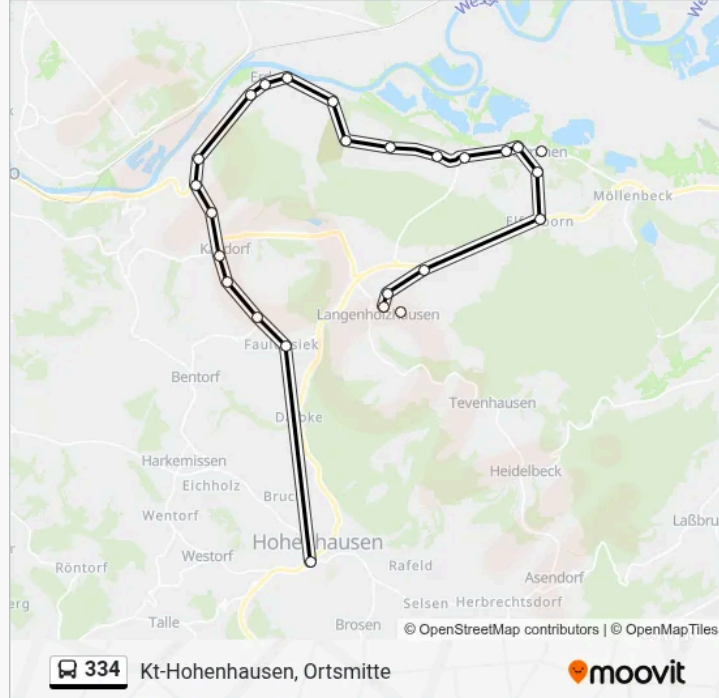

Buslinie 334 Info**Richtung:** Kt-Hohenhausen, Ortsmitte**Stationen:** 25**Fahrtdauer:** 36 Min**Linien Informationen:**

Kt-Kalldorf, Dannhäuser

Kt-Kalldorf, Alter Friedhof

Kt-Kalldorf, Auf Der Hütte

Kt-Faulensiek

Kt-Hohenhausen, Ortsmitte

Richtung: Kt-Langenholzhsn, Schule

24 Haltestellen

[LINIENPLAN ANZEIGEN](#)

Kt-Faulensiek

Kt-Kalldorf, Auf Der Hütte

Kt-Kalldorf, Alter Friedhof

Kt-Kalldorf, Dannhäuser