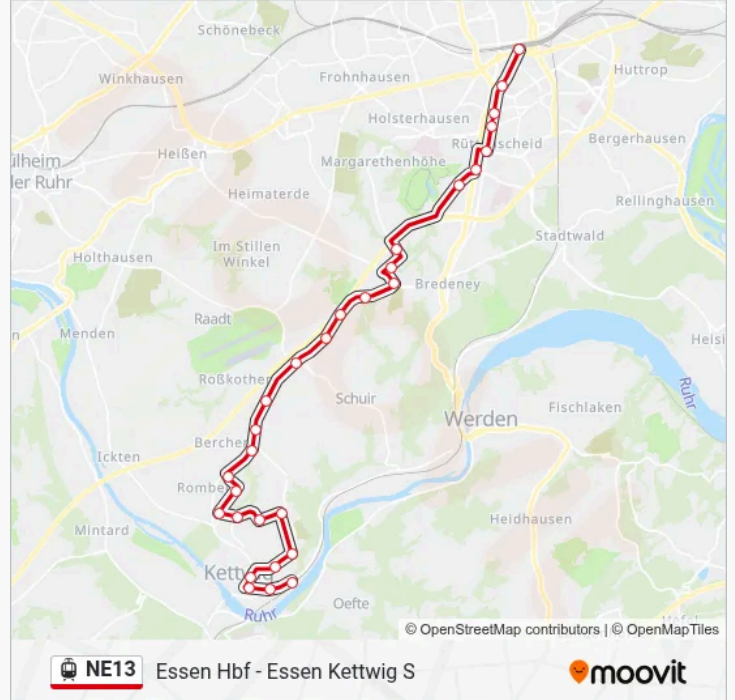

Essen Mainstr.

Essen Neckarstr.

Essen Schmachtenbergstr.

Essen Schumannstr.

Essen Wilhelmstr.

Essen Kettwiger Markt

Essen Ringstr.

Essen Kettwig S

Straßenbahnlinie NE13 Offline Fahrpläne und Netzkarten stehen auf moovitapp.com zur Verfügung. Verwende den Moovit App, um Live Bus Abfahrten, Zugfahrpläne oder U-Bahn Fahrplanzeiten zu sehen, sowie Schritt für Schritt Wegangaben für alle öffentlichen Verkehrsmittel in NRW (north Rhine-Westphalia) zu erhalten.

© 2026 Moovit - Alle Rechte vorbehalten