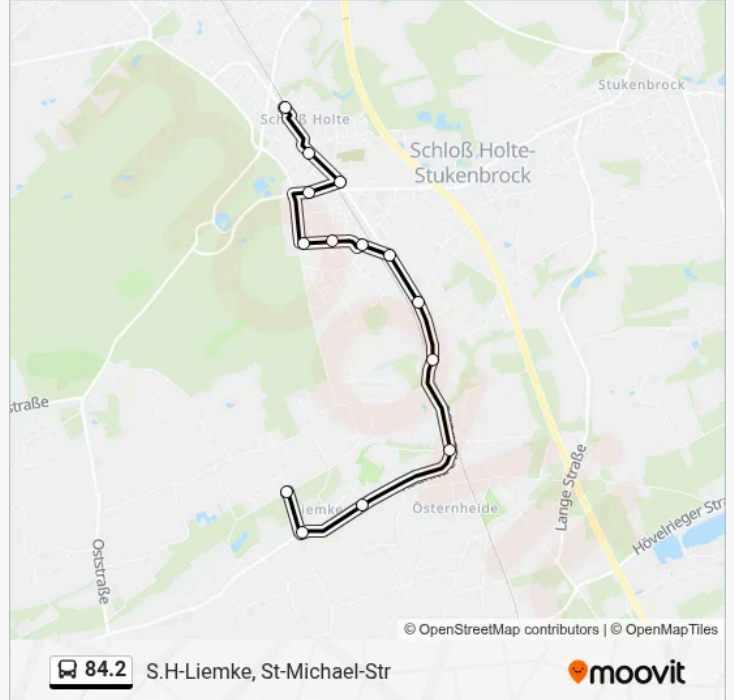

84.2 Linie

Schloß Holte, Bahnhof - S.H-Liemke, Kirche

Hol Dir Die App

Die Buslinie 84.2 (Schloß Holte, Bahnhof - S.H-Liemke, Kirche) hat 3 Routen

(1) S.h-Liemke, St-Michael-Str: 23:18(2) Schloß holte, Bahnhof: 06:20-22:30(3) S.h-Liemke, Kirche: 06:08-22:18

Verwende Moovit, um die nächste Station der Buslinie 84.2 zu finden und um zu erfahren wann die nächste Buslinie 84.2 kommt.

Richtung: S.H-Liemke, St-Michael-Str

14 Haltestellen

[LINIENPLAN ANZEIGEN](#)

Schloß Holte, Bahnhof
Schloß Holte, Polizeiwache
Schloß Holte, Ecke Holter Str.
Schloß Holte, Kirchstraße
Schloß Holte, Beethovenstraße
Schloß Holte, Lisztweg
Schloß Holte, Mozartweg
Schloß Holte, Kaun.Str/Tankst.
Schloß Holte, Buschkrug
S.H-Liemke, Aldi-Lager
S.H-Liemke, am Fahrenstau
S.H-Liemke, Weitekamp
S.H-Liemke, Kirche
S.H-Liemke, St-Michael-Str

Buslinie 84.2 Fahrpläne

Abfahrzeiten in Richtung S.h-Liemke, St-Michael-Str

Montag	23:18
Dienstag	23:18
Mittwoch	23:18
Donnerstag	23:18
Freitag	23:18
Samstag	23:18
Sonntag	Kein Betrieb

Buslinie 84.2 Info**Richtung:** S.H-Liemke, St-Michael-Str**Stationen:** 14**Fahrtdauer:** 13 Min**Linien Informationen:**

Richtung: Schloß Holte, Bahnhof

13 Haltestellen

[LINIENPLAN ANZEIGEN](#)

- S.H-Liemke, Kirche
- S.H-Liemke, St-Michael-Str
- S.H-Liemke, Zur Brinke
- S.H-Liemke, Aldi-Lager
- Schloß Holte, Buschkrug
- Schloß Holte, Kaun.Str/Tankst.
- Schloß Holte, Mozartweg
- Schloß Holte, Lisztweg
- Schloß Holte, Beethovenstraße
- Schloß Holte, Kirchstraße
- Schloß Holte, Ecke Holter Str.
- Schloß Holte, Polizeiwache
- Schloß Holte, Bahnhof