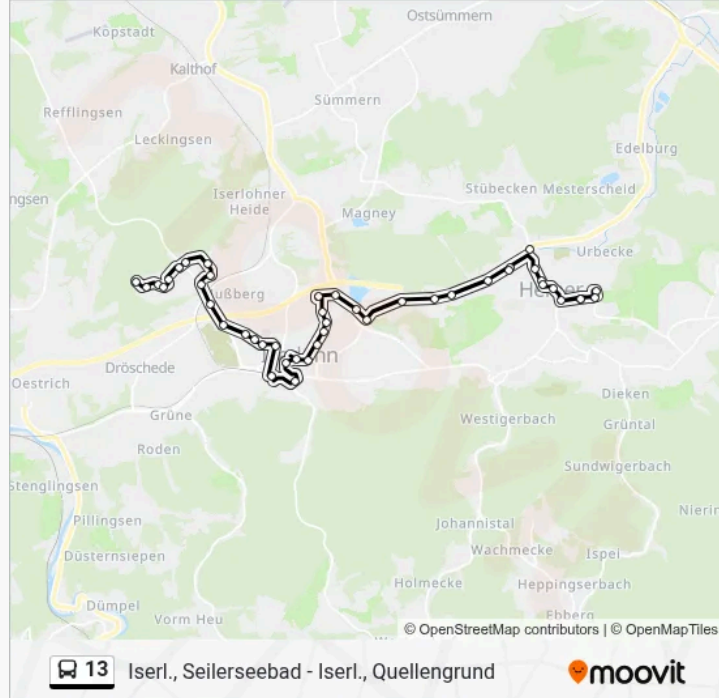

Hemer, Ostenschlahstraße

Hemer, Regenbogenschule Bstg 1

Hemer, Sauerlandpark

Hemer, Ostenschlahstraße

Hemer, Zob

Hemer, Hademareplatz

Richtung: Iserl., Stadtbahnhof - Steig 1d

17 Haltestellen

[LINIENPLAN ANZEIGEN](#)

Iserl., Quellengrund

Iserl., Hülsebuschweg

Iserl., An Der Egge

Buslinie 13 Fahrpläne

Abfahrzeiten in Richtung Iserl., stadtbahnhof - Steig 1d

Montag	04:26
Dienstag	04:26
Mittwoch	04:26
Donnerstag	04:26
Freitag	04:26

Iserl., Barbarastraße

Iserl., Gerlingser Platz

Iserl., am Postufer

Iserl., Straßenmeisterei

Iserl., Bieler Straße

Iserl., Anemonenweg

Iserl., am Schürenbusch

Iserl., Nußbergstraße