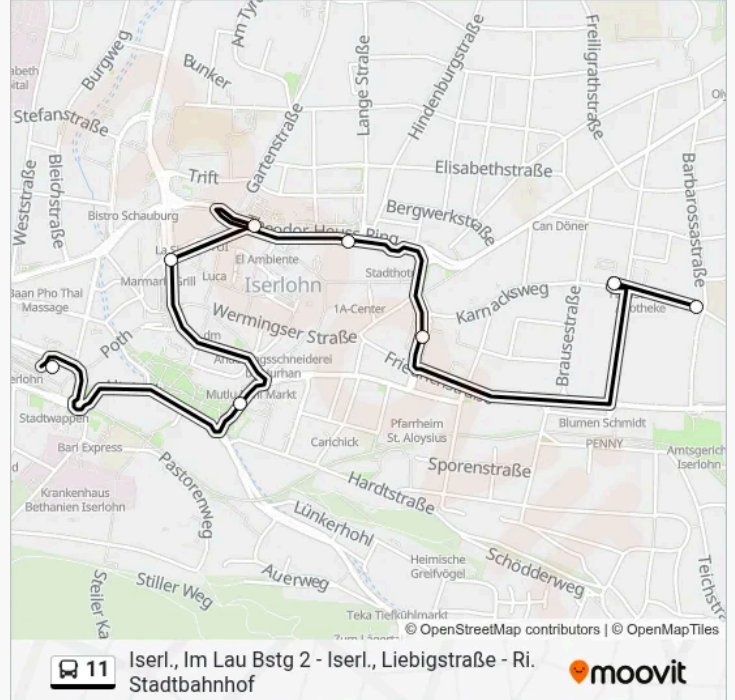

 **11 Linie****Iserl., Im Lau Bstg 2 - Iserl., Liebigstraße - Ri. Stadtbahnhof**[Hol Dir Die App](#)

Die Buslinie 11 (Iserl., Im Lau Bstg 2 - Iserl., Liebigstraße - Ri. Stadtbahnhof) hat 5 Routen

(1) Iserl., finanzamt: 07:21(2) Iserl., unnaer Platz - Ri. ohl, Stadtbf., hombruch: 07:06(3) Iserl., liebigstraße - Ri. stadtbahnhof: 04:44-20:51(4) Iserl., im Lau Bstg 1: 06:24-21:17(5) Iserl., im Lau Bstg 2: 04:47

Verwende Moovit, um die nächste Station der Buslinie 11 zu finden und um zu erfahren wann die nächste Buslinie 11 kommt.

Richtung: Iserl., Finanzamt

8 Haltestellen

[LINIENPLAN ANZEIGEN](#)

Iserl., Stadtbahnhof
Iserl., Fritz-Kühn-Platz
Iserl., Ohl 2a Ri. Post
Iserl., Unnaer Platz - Ri. K.-Adenauer-Ring
Iserl., Schillerplatz 1a 1b Ri. K.-Adenauer-Platz
Iserl., K.-Adenauer-Ring Zob
Iserl., Fachschulplatz
Iserl., Finanzamt

Richtung: Iserl., Unnaer Platz - Ri. Ohl, Stadtbf., Hombbruch

20 Haltestellen

[LINIENPLAN ANZEIGEN](#)

- Iserl., Händelstraße
- Iserl., Mozartstraße
- Iserl., Bertha Von Suttner Straße
- Iserl., Schulstr./ Altenheim
- Iserl., Aloys-Rüberg-Straße
- Iserl., Wohnpark Buchenwäldchen
- Iserl., Lewin-Salomon-Straße
- Iserl., Schulstraße
- Iserl., Schlesische Straße
- Iserl., Bädeker Platz
- Iserl., Im Wiesengrund
- Iserl., Soenneckenstraße
- Iserl., Calvinstraße
- Iserl., Finanzamt
- Iserl., Fachschulplatz
- Iserl., Agentur Für Arbeit
- Iserl., Polizei

30 Haltestellen

[LINIENPLAN ANZEIGEN](#)

Iserl., Liebigstraße - Ri. Stadtbahnhof

Iserl., Langerfeldstraße

Iserl., Almeloer Str.(Floriansdorf)

Iserl., Wichernhaus

Iserl., Auf Der Alm / Friedhof

Iserl., Gerlingser Weg