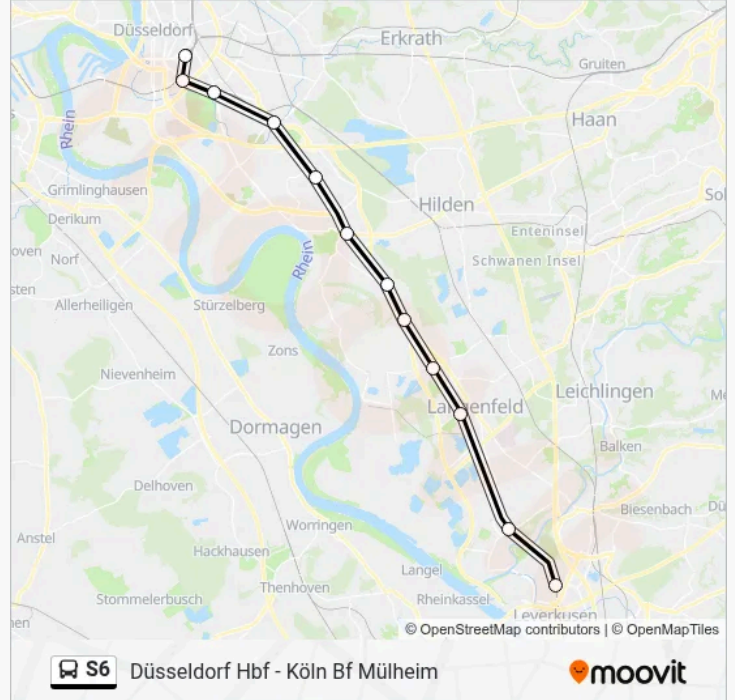

Düsseldorf Benrath Bf (S)

Düsseldorf Garath (S) Ostseite

D - Hellerhof

Langenfeld Berghausen (S)

Langenfeld (S)

Leverkusen Rheindorf (S)

Leverkusen Küppersteg (S)

### Buslinie S6 Fahrpläne

Abfahrzeiten in Richtung Küppersteg (s)

Montag	Kein Betrieb
Dienstag	Kein Betrieb
Mittwoch	Kein Betrieb
Donnerstag	Kein Betrieb
Freitag	Kein Betrieb
Samstag	Kein Betrieb
Sonntag	05:40

### Buslinie S6 Info

**Richtung:** Küppersteg (S)

**Stationen:** 12

**Fahrtdauer:** 69 Min

**Linien Informationen:**