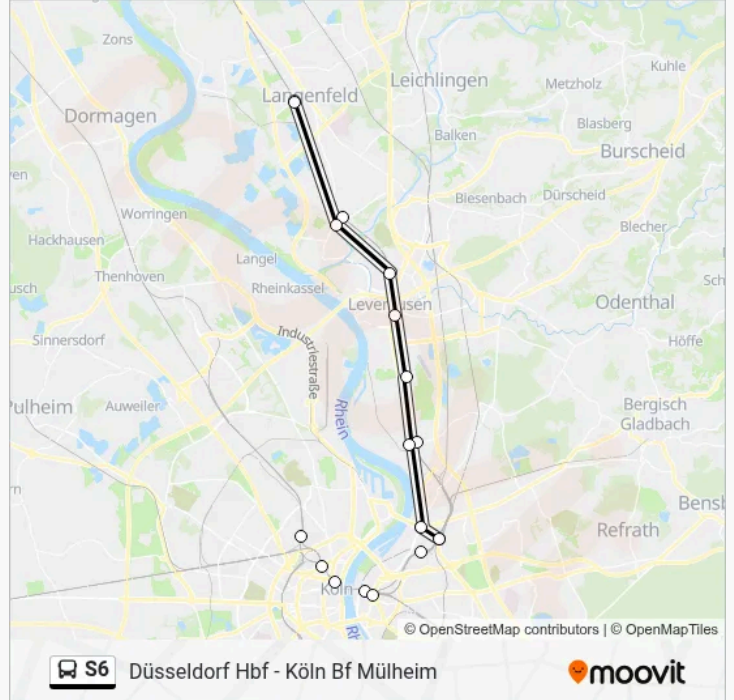

Die Buslinie S6 (Düsseldorf Hbf - Köln Bf Mülheim) hat 5 Routen

(1) Langenfeld (s): 04:34(2) Küppersteg (s): 05:40(3) Bf Mülheim: 03:15-02:15(4) Breslauer Platz/hbf: 21:36-01:36(5) Düsseldorf Hbf: 21:54-01:54

Verwende Moovit, um die nächste Station der Buslinie S6 zu finden und um zu erfahren wann die nächste Buslinie S6 kommt.

**Richtung: Langenfeld (S)**

16 Haltestellen

[LINIENPLAN ANZEIGEN](#)

Köln Nippes S-Bahn  
Köln Hansaring  
Köln Breslauer Platz/Hbf  
Köln Messe/Deutz Bf  
Köln Bf Deutz/Messe Lanxess Arena  
Köln Buchforst S-Bahn  
Köln Bf Mülheim  
Köln Mülheim Wiener Platz  
Köln Stammheimer Ring  
Köln Stammheim S-Bahn  
Leverkusen Chempark S-Bahn  
Leverkusen Mitte Bf  
Leverkusen Küppersteg (S)  
Leverkusen Oderstr.  
Leverkusen Rheindorf (S)  
Langenfeld (S)

### Richtung: Küppersteg (S)

12 Haltestellen

[LINIENPLAN ANZEIGEN](#)

Düsseldorf Hbf

Düsseldorf Sonnenstr.

Düsseldorf Oberbilk (S)

Düsseldorf Bernburger Str.

Düsseldorf Reisholz (S)

### Buslinie S6 Info

**Richtung:** Küppersteg (S)

**Stationen:** 12

**Fahrtdauer:** 69 Min

**Linien Informationen:**