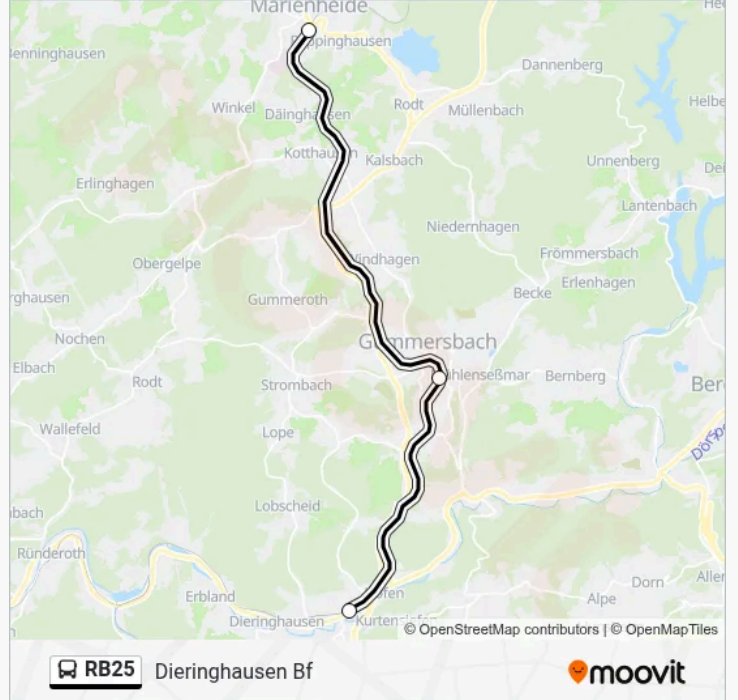

 **RB25 Linie****Meinerzhagen Bf / ZOB - Köln Bf Deutz/Messe  
LANXESS arena**[Hol Dir Die App](#)

Die Buslinie RB25 (Meinerzhagen Bf / ZOB - Köln Bf Deutz/Messe LANXESS arena) hat 6 Routen

(1) Dieringhausen Bf: 07:16(2) Overath Bf: 04:54-19:24(3) Engelskirchen Bf: 11:54-21:54(4) Bf Deutz/messe Lanxess Arena: 03:43-23:03(5) Gummersbach Bf: 04:24-00:24(6) Marienheide Bf: 06:40

Verwende Moovit, um die nächste Station der Buslinie RB25 zu finden und um zu erfahren wann die nächste Buslinie RB25 kommt.

**Richtung: Dieringhausen Bf**

3 Haltestellen

[LINIENPLAN ANZEIGEN](#)

Marienheide Bf

Gummersbach Bf

Gummersbach Dieringhausen Bf

**Buslinie RB25 Fahrpläne**

Abfahrzeiten in Richtung Dieringhausen Bf

Montag	07:16
Dienstag	07:16
Mittwoch	07:16
Donnerstag	07:16
Freitag	Kein Betrieb
Samstag	Kein Betrieb
Sonntag	Kein Betrieb

**Buslinie RB25 Info****Richtung:** Dieringhausen Bf**Stationen:** 3**Fahrtdauer:** 29 Min**Linien Informationen:**

**Richtung: Overath Bf**

9 Haltestellen

[LINIENPLAN ANZEIGEN](#)

Köln Bf Deutz/Messe Lanxess Arena