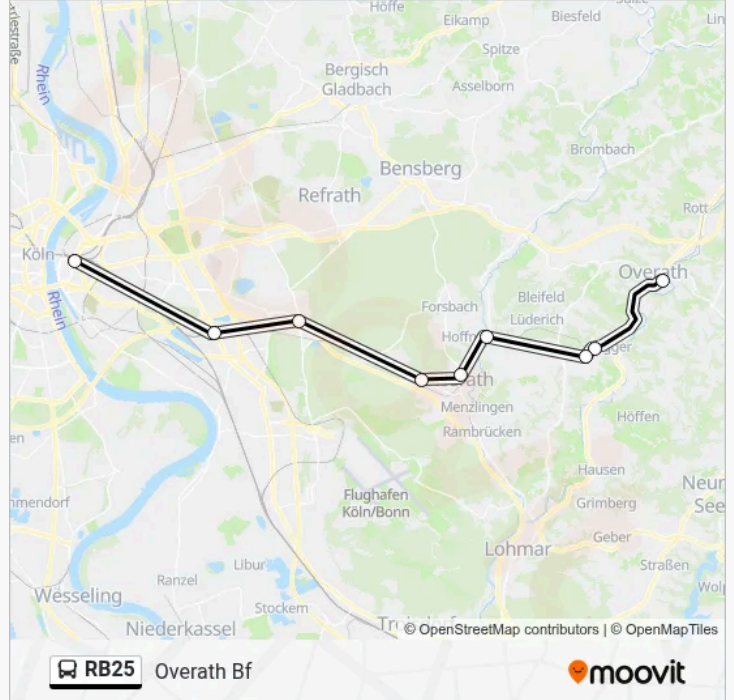

Verwende Moovit, um die nächste Station der Buslinie RB25 zu finden und um zu erfahren wann die nächste Buslinie RB25 kommt.

**Richtung: Dieringhausen Bf**

3 Haltestellen

[LINIENPLAN ANZEIGEN](#)

Marienheide Bf

**Buslinie RB25 Info****Richtung:** Dieringhausen Bf**Stationen:** 3**Fahrtdauer:** 29 Min**Linien Informationen:**

**Richtung: Overath Bf**

9 Haltestellen

[LINIENPLAN ANZEIGEN](#)

Köln Bf Deutz/Messe Lanxess Arena

**Buslinie RB25 Fahrpläne**

Abfahrzeiten in Richtung Overath Bf

Montag	04:54-19:24
Dienstag	04:54-19:24
Mittwoch	04:54-19:24
Donnerstag	04:54-19:24
Freitag	04:54-19:24
Samstag	10:24-19:24
Sonntag	13:24-19:24

**Buslinie RB25 Info**

**Richtung:** Overath Bf

**Stationen:** 9

**Fahrtdauer:** 63 Min

**Linien Informationen:**

**Richtung: Engelskirchen Bf**

10 Haltestellen

[LINIENPLAN ANZEIGEN](#)