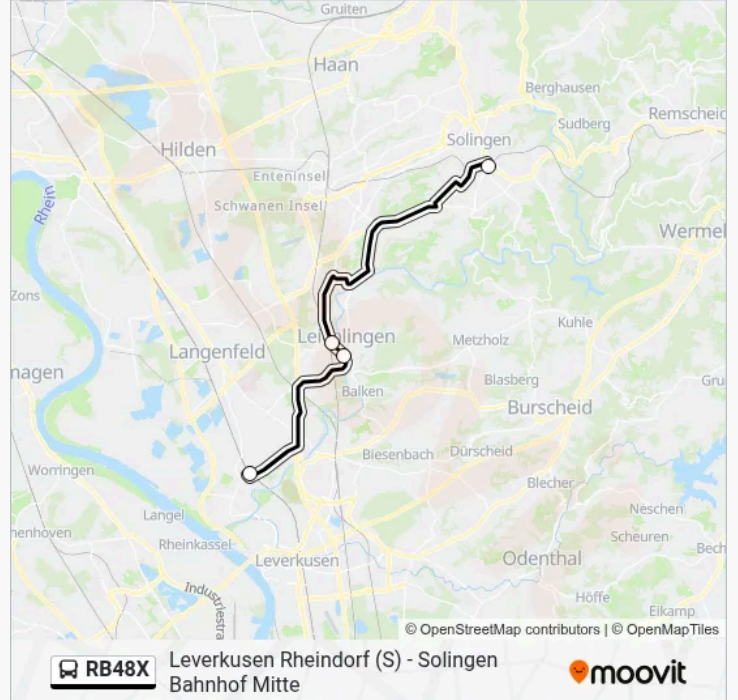

Verwende Moovit, um die nächste Station der Buslinie RB48X zu finden und um zu erfahren wann die nächste Buslinie RB48X kommt.

**Richtung: Solingen Mitte**

4 Haltestellen

[LINIENPLAN ANZEIGEN](#)

Leverkusen Rheindorf (S)

Leichlingen Wallgraben

Leichlingen Bf

Solingen Bahnhof Mitte

**Buslinie RB48X Fahrpläne**

Abfahrzeiten in Richtung Solingen Mitte

Montag	04:50-20:30
Dienstag	04:50-20:30
Mittwoch	04:50-20:30
Donnerstag	04:50-20:30
Freitag	04:50-20:30
Samstag	08:40-20:30
Sonntag	09:10-20:40

**Buslinie RB48X Info****Richtung:** Solingen Mitte**Stationen:** 4**Fahrtdauer:** 39 Min**Linien Informationen:**

**Richtung: Rheindorf (S), Leverkusen**

4 Haltestellen

[LINIENPLAN ANZEIGEN](#)

Solingen Bahnhof Mitte

Leichlingen Bf

Leichlingen Wallgraben

Leverkusen Rheindorf (S)

**Buslinie RB48X Fahrpläne**

Abfahrzeiten in Richtung Rheindorf (s), leverkusen

Montag	04:30-20:10
Dienstag	04:30-20:10
Mittwoch	04:30-20:10
Donnerstag	04:30-20:10
Freitag	04:30-20:10
Samstag	08:30-20:10
Sonntag	08:40-20:10