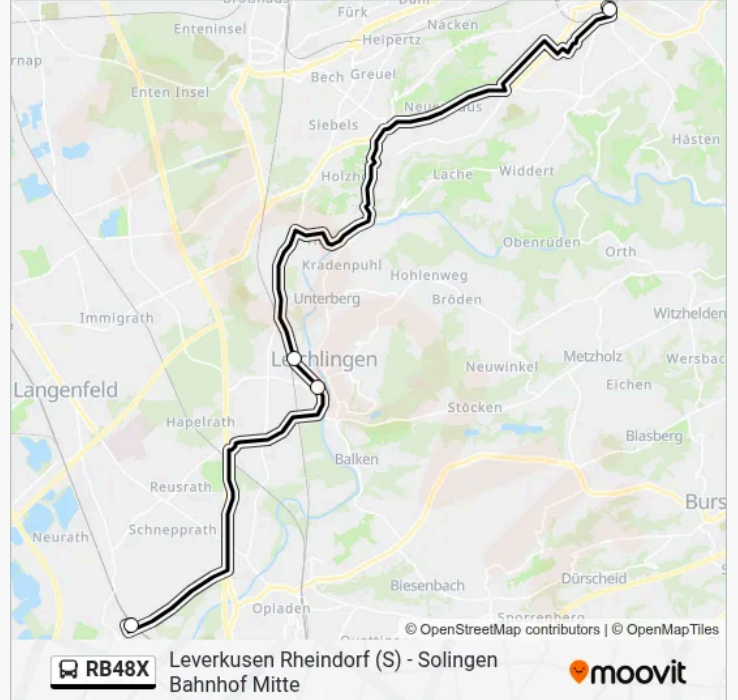

Verwende Moovit, um die nächste Station der Buslinie RB48X zu finden und um zu erfahren wann die nächste Buslinie RB48X kommt.

**Richtung: Solingen Mitte**

4 Haltestellen

[LINIENPLAN ANZEIGEN](#)

Leverkusen Rheindorf (S)

**Buslinie RB48X Info****Richtung:** Solingen Mitte**Stationen:** 4**Fahrtdauer:** 39 Min**Linien Informationen:**

**Richtung: Rheindorf (S), Leverkusen**

4 Haltestellen

[LINIENPLAN ANZEIGEN](#)

Solingen Bahnhof Mitte

Leichlingen Bf

Leichlingen Wallgraben

Leverkusen Rheindorf (S)

**Buslinie RB48X Fahrpläne**

Abfahrzeiten in Richtung Rheindorf (s), leverkusen

Montag	04:30-20:10
Dienstag	04:30-20:10
Mittwoch	04:30-20:10
Donnerstag	04:30-20:10
Freitag	04:30-20:10
Samstag	08:30-20:10
Sonntag	08:40-20:10

**Buslinie RB48X Info**

**Richtung:** Rheindorf (S), Leverkusen

**Stationen:** 4

**Fahrtdauer:** 39 Min

**Linien Informationen:**

Buslinie RB48X Offline Fahrpläne und Netzkarten stehen auf moovitapp.com zur Verfügung. Verwende den Moovit App, um Live Bus Abfahrten, Zugfahrpläne oder U-Bahn Fahrplanzeiten zu sehen, sowie Schritt für Schritt Wegangaben für alle öffentlichen Verkehrsmittel in NRW (north Rhine-Westphalia) zu erhalten.