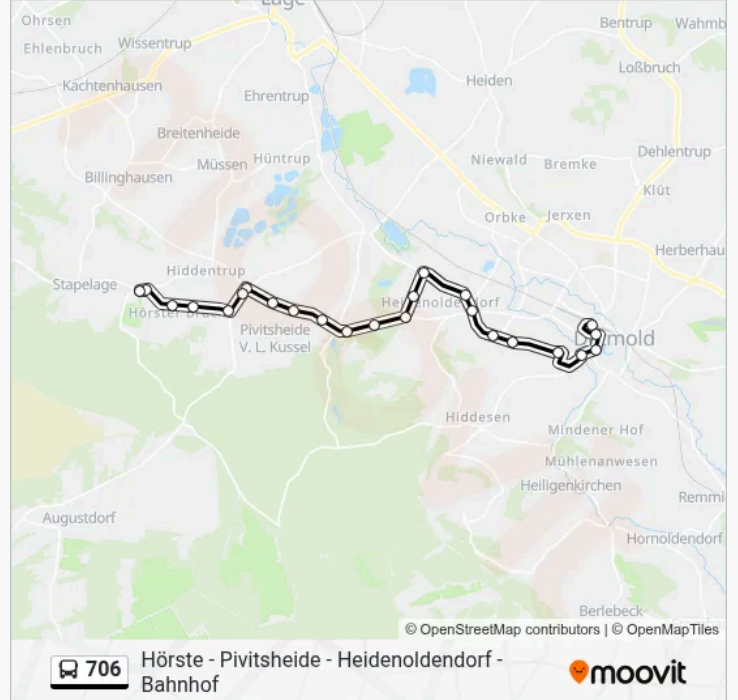

Verwende Moovit, um die nächste Station der Buslinie 706 zu finden und um zu erfahren wann die nächste Buslinie 706 kommt.

**Richtung: Detmold**

24 Haltestellen

[LINIENPLAN ANZEIGEN](#)

Lage-Hörste, Markt

Detmold, Bielefelder Straße

Detmold, Im Lindenort

Detmold, Technische Hochschule

**Buslinie 706 Fahrpläne**

Abfahrzeiten in Richtung Detmold

Montag	06:03-20:33
Dienstag	06:03-20:33
Mittwoch	06:03-20:33
Donnerstag	06:03-20:33
Freitag	06:03-20:33
Samstag	07:33-19:33
Sonntag	Kein Betrieb

**Buslinie 706 Info****Richtung:** Detmold**Stationen:** 24**Fahrtdauer:** 28 Min**Linien Informationen:**

Detmold, Schubertplatz

Detmold, Gericht

Detmold, Sedanstraße

Detmold, Bahnhof

### Richtung: Hörste

23 Haltestellen

[LINIENPLAN ANZEIGEN](#)

Detmold, Bahnhof

Detmold, Gericht

Detmold, Schubertplatz

Detmold, Technische Hochschule

Detmold, Sprottauer Straße