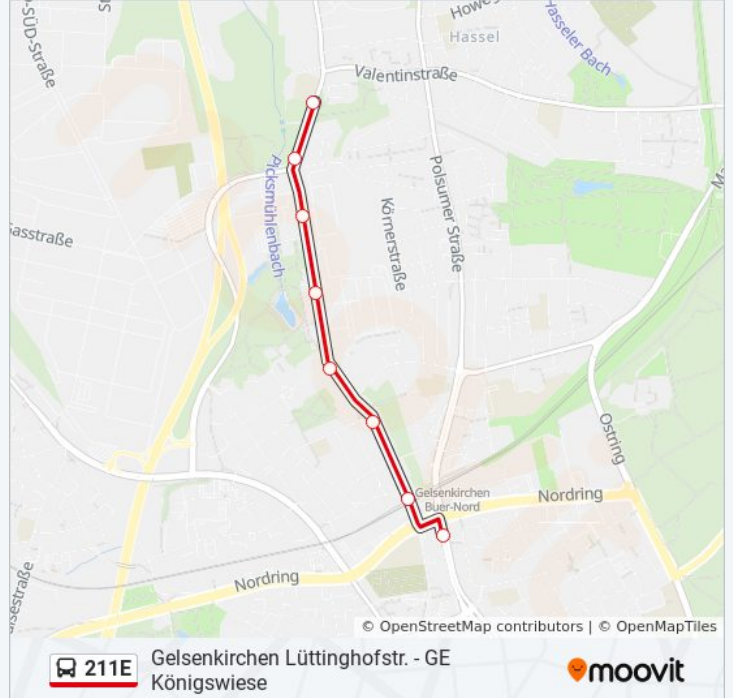

 **211E**Gelsenkirchen Lüttinghofstr. - GE  
Königswiese

Im Website-Modus Anzeigen

Die Buslinie 211E (Gelsenkirchen Lüttinghofstr. - GE Königswiese) hat 3 Routen

(1) Ge Königswiese: 11:50(2) Gelsenkirchen Lüttinghofstr.: 07:43(3) Herten Mitte: 07:10

Verwende Moovit, um die nächste Station der Buslinie 211E zu finden und um zu erfahren wann die nächste Buslinie 211E kommt.

**Richtung: Ge Königswiese**

8 Haltestellen

[LINIENPLAN ANZEIGEN](#)

Gelsenkirchen Lüttinghofstr.

Gelsenkirchen Pawiker Str.

Gelsenkirchen Hauptverwaltung

Ge Bergwerk Bergmannsglück

Gelsenkirchen Uhlenbrockstr.

Gelsenkirchen Velsenstr.

Ge Königswiese

Ge Königswiese

**Buslinie 211E Fahrpläne**

### Richtung: Gelsenkirchen Lüttinghofstr.

9 Haltestellen

[LINIENPLAN ANZEIGEN](#)

- Ge Buer Rathaus
- Ge Freiheit
- Ge Königswiese
- Gelsenkirchen Velsenstr.
- Gelsenkirchen Uhlenbrockstr.
- Ge Bergwerk Bergmannsglück
- Gelsenkirchen Hauptverwaltung
- Gelsenkirchen Pawiker Str.
- Gelsenkirchen Lüttinghofstr.