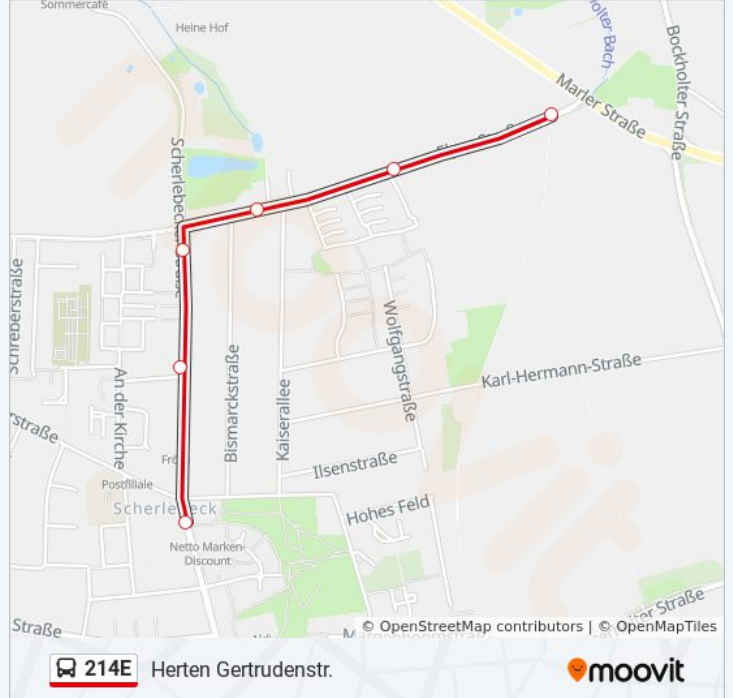

### Richtung: Herten Gertrudenstr.

6 Haltestellen

[LINIENPLAN ANZEIGEN](#)

Recklinghausen Elper Str.

Herten Roggenkamp

Herten Bismarckstr.

Herten Scherlebecker Str.

Herten An Der Kirche

Herten Gertrudenstr.

### Buslinie 214E Fahrpläne

Abfahrzeiten in Richtung Herten Gertrudenstr.

|            |              |
|------------|--------------|
| Montag     | 07:22        |
| Dienstag   | 07:22        |
| Mittwoch   | 07:22        |
| Donnerstag | 07:22        |
| Freitag    | 07:22        |
| Samstag    | Kein Betrieb |
| Sonntag    | Kein Betrieb |

### Buslinie 214E Info

**Richtung:** Herten Gertrudenstr.

**Stationen:** 6

**Fahrdauer:** 5 Min

**Linien Informationen:**

**Richtung: Herten Kirchstr.**

3 Haltestellen

[LINIENPLAN ANZEIGEN](#)