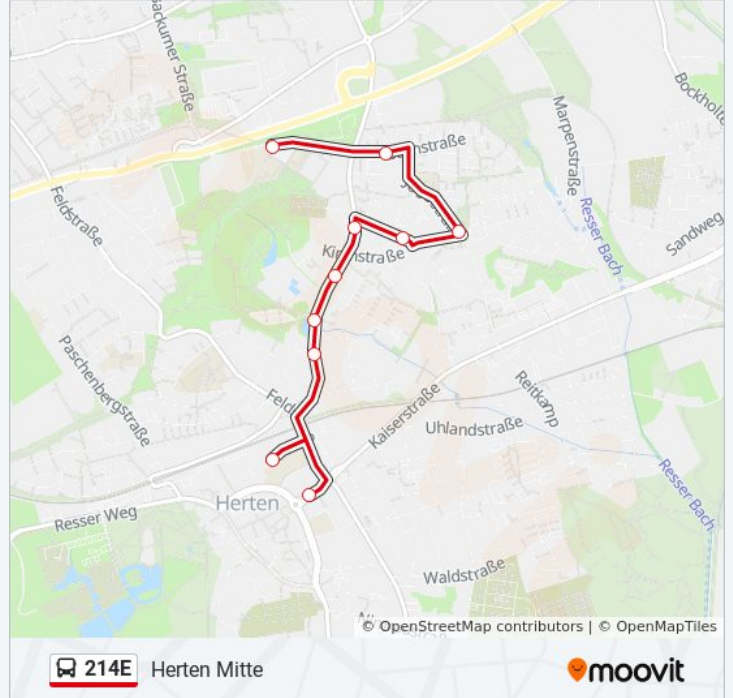

**Buslinie 214E Info**

**Richtung:** Herten Kirchstr.

**Stationen:** 3

**Fahrdauer:** 3 Min

**Linien Informationen:**

**Richtung: Herten Mitte**

10 Haltestellen

[LINIENPLAN ANZEIGEN](#)

- Herten Rosa-Parks-Schule
- Herten Pothmannshof
- Herten Kirchstr.
- Herten Hollenbeck
- Herten Schulstr.
- Herten Beethovenstr.
- Herten Copa Ca Backum
- Uferstr
- Herten Gymnasium
- Herten Mitte

**Buslinie 214E Fahrpläne**

**Buslinie 214E Info**

**Richtung:** Herten Mitte

**Stationen:** 10

**Fahrtdauer:** 9 Min

**Linien Informationen:**

**Richtung: Herten Polsumer Str**

2 Haltestellen

[LINIENPLAN ANZEIGEN](#)