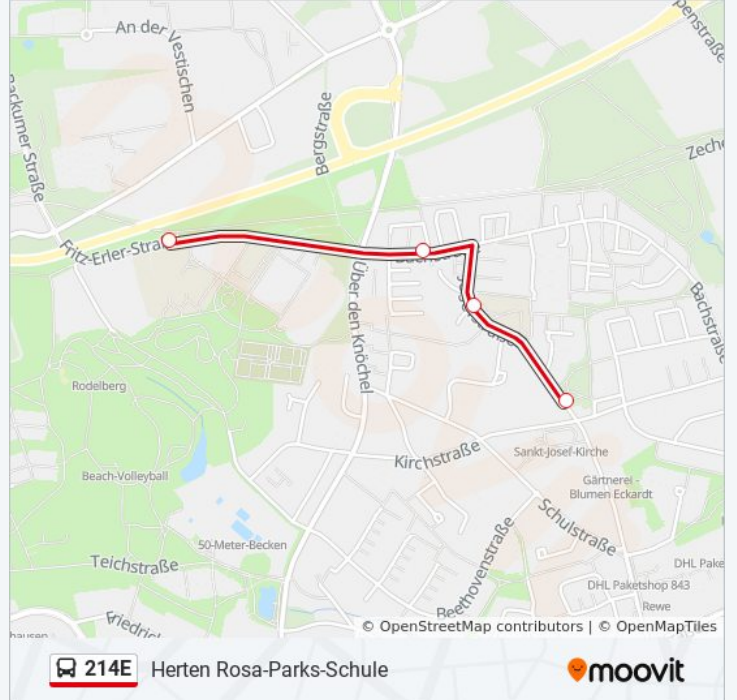

### Richtung: Herten Gertrudenstr.

6 Haltestellen

[LINIENPLAN ANZEIGEN](#)

Recklinghausen Elper Str.

Herten Roggenkamp

Herten Bismarckstr.

Herten Scherlebecker Str.

Herten An Der Kirche

Herten Gertrudenstr.

### Richtung: Herten Rosa-Parks-Schule

4 Haltestellen

[LINIENPLAN ANZEIGEN](#)

Herten Kirchstr.

Herten Bachstr.

Herten Pothmannshof

Herten Rosa-Parks-Schule

### Buslinie 214E Info

**Richtung:** Herten Rosa-Parks-Schule

**Stationen:** 4

**Fahrtdauer:** 3 Min

**Linien Informationen:**

Buslinie 214E Offline Fahrpläne und Netzkarten stehen auf [moovitapp.com](https://moovitapp.com) zur Verfügung. Verwende den [Moovit App](#), um Live Bus Abfahrten, Zugfahrpläne oder U-Bahn Fahrplanzeiten zu sehen, sowie Schritt für Schritt Wegangaben für alle öffentlichen Verkehrsmittel in NRW (Nordrhein-Westfalen) zu erhalten.