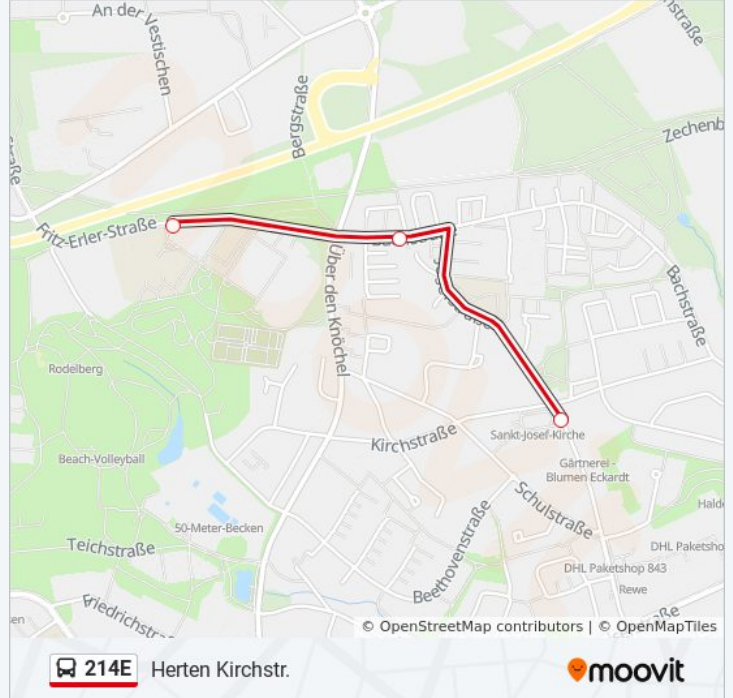

### Richtung: Herten Gertrudenstr.

6 Haltestellen

[LINIENPLAN ANZEIGEN](#)

Recklinghausen Elper Str.

Herten Roggenkamp

Herten Bismarckstr.

Herten Scherlebecker Str.

Herten An Der Kirche

Herten Gertrudenstr.

### Buslinie 214E Info

**Richtung:** Herten Gertrudenstr.

**Stationen:** 6

**Fahrdauer:** 5 Min

**Linien Informationen:**

**Richtung: Herten Kirchstr.**

3 Haltestellen

[LINIENPLAN ANZEIGEN](#)

**Buslinie 214E Info**

**Richtung:** Herten Kirchstr.

**Stationen:** 3

**Fahrdauer:** 3 Min

**Linien Informationen:**

**Richtung: Herten Mitte**

10 Haltestellen

[LINIENPLAN ANZEIGEN](#)