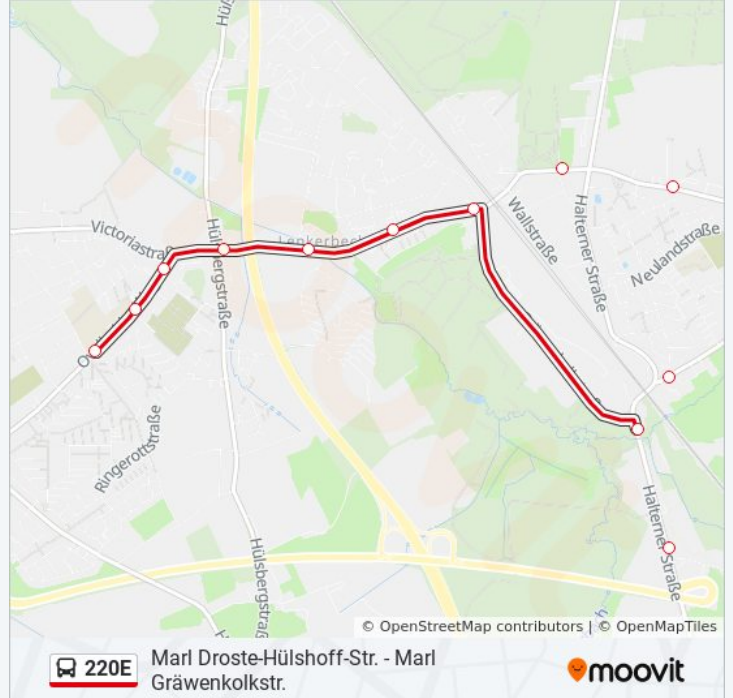

 **220E**Marl Droste-Hülshoff-Str. - Marl
Gräwenkolkstr.[Im Website-Modus Anzeigen](#)

Die Buslinie 220E (Marl Droste-Hülshoff-Str. - Marl Gräwenkolkstr.) hat 6 Routen

(1) Marl Georg-Herwegh-Str.: 06:48 - 13:07(2) Marl Gräwenkolkstr.: 12:25 - 13:51(3) Marl Mitte: 06:56 - 12:29(4) Marl Paracelsus-Klinik: 07:29(5) Marl Zur Loemühle: 13:28(6) Recklinghausen Hbf: 07:09

Verwende Moovit, um die nächste Station der Buslinie 220E zu finden und um zu erfahren wann die nächste Buslinie 220E kommt.

Richtung: Marl Georg-Herwegh-Str.

16 Haltestellen

[LINIENPLAN ANZEIGEN](#)

Marl Burgstr.
Marl Gräwenkolkstr.
Marl Obersinsener Str.
Marl Hülsmannsfeld
Marl Neulandstr.
Marl Feuerwehrhaus
Marl Liebfrauenkirche
Marl In De Flaslänne
Marl Halterner-/Schulstr.
Marl Sinsen Bf
Marl Schildstr.
Marl Nonnenbusch
Marl Hülsbergstr.
Marl Schubertstr.
Marl Ev. Friedhof
Marl Georg-Herwegh-Str.

Buslinie 220E Info**Richtung:** Marl Georg-Herwegh-Str.**Stationen:** 16**Fahrdauer:** 7 Min**Linien Informationen:**

Richtung: Marl Gräwenkolkstr.

21 Haltestellen

[LINIENPLAN ANZEIGEN](#)

Marl Droste-Hülshoff-Str.

Buslinie 220E Info

Richtung: Marl Mitte

Stationen: 28

Fahrdauer: 13 Min

Linien Informationen:

Marl Zur Loemühle

Marl Droste-Hülshoff-Str.

Marl Otto-Hue-Str.