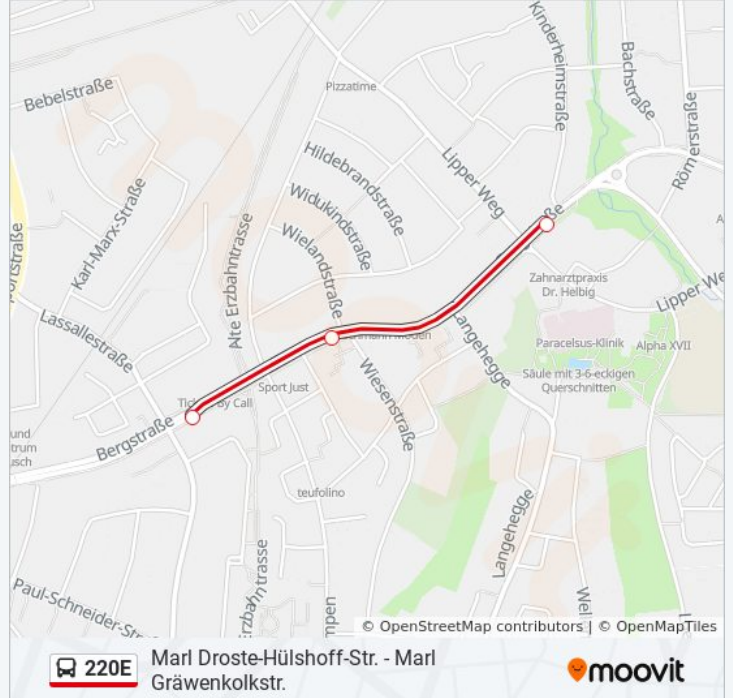

Buslinie 220E Info

Richtung: Marl Mitte

Stationen: 28

Fahrdauer: 13 Min

Linien Informationen:

Marl Zur Loemühle

Marl Droste-Hülshoff-Str.

Marl Otto-Hue-Str.

Marl Rathenaustr.

Marl Römerstr.

Marl Paracelsus-Klinik

Marl Pfarrkirche St. Josef

Marl Heisterkampstr.

Marl Herzlia-Center

Marl Mitte

Richtung: Marl Paracelsus-Klinik

3 Haltestellen

[LINIENPLAN ANZEIGEN](#)

Marl Heisterkampstr.

Marl Pfarrkirche St. Josef

Marl Paracelsus-Klinik

Buslinie 220E Fahrpläne

Abfahrzeiten in Richtung Marl Paracelsus-Klinik

Montag	07:29
Dienstag	07:29
Mittwoch	07:29
Donnerstag	07:29
Freitag	07:29
Samstag	Kein Betrieb
Sonntag	Kein Betrieb

Buslinie 220E Info

Richtung: Marl Paracelsus-Klinik

Stationen: 3

Fahrdauer: 3 Min

Linien Informationen:

Richtung: Marl Zur Loemühle

2 Haltestellen

[LINIENPLAN ANZEIGEN](#)