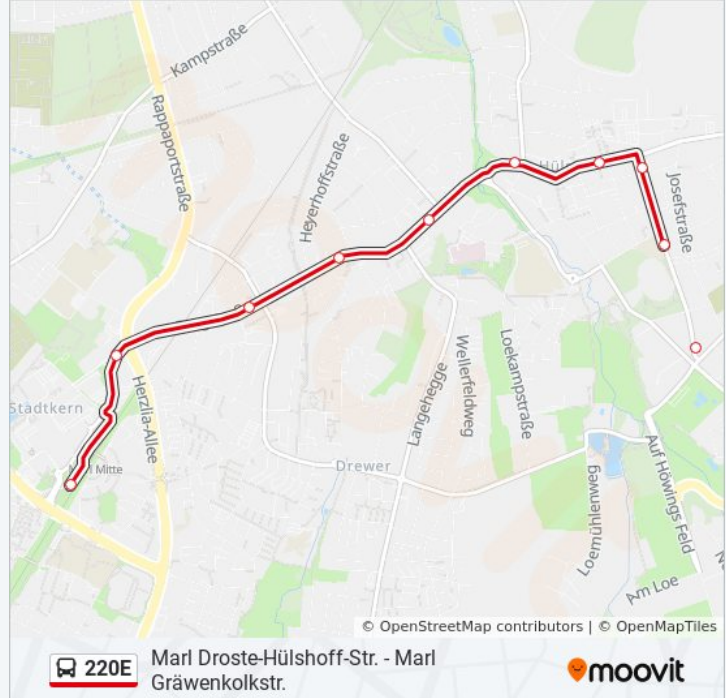

Buslinie 220E Info

Richtung: Marl Mitte

Stationen: 28

Fahrdauer: 13 Min

Linien Informationen:

Marl Zur Loemühle

Marl Droste-Hülshoff-Str.

Marl Otto-Hue-Str.

Marl Rathenaustr.

Marl Römerstr.

Marl Paracelsus-Klinik

Marl Pfarrkirche St. Josef

Marl Heisterkampstr.

Marl Herzlia-Center

Marl Mitte

Richtung: Marl Paracelsus-Klinik

3 Haltestellen

[LINIENPLAN ANZEIGEN](#)

Marl Heisterkampstr.

Marl Pfarrkirche St. Josef

Marl Paracelsus-Klinik

Buslinie 220E Fahrpläne

Abfahrzeiten in Richtung Marl Paracelsus-Klinik

Montag	07:29
Dienstag	07:29
Mittwoch	07:29
Donnerstag	07:29
Freitag	07:29
Samstag	Kein Betrieb
Sonntag	Kein Betrieb

Buslinie 220E Info

Richtung: Marl Paracelsus-Klinik

Stationen: 3

Fahrdauer: 3 Min

Linien Informationen:

Richtung: Marl Zur Loemühle

2 Haltestellen

[LINIENPLAN ANZEIGEN](#)