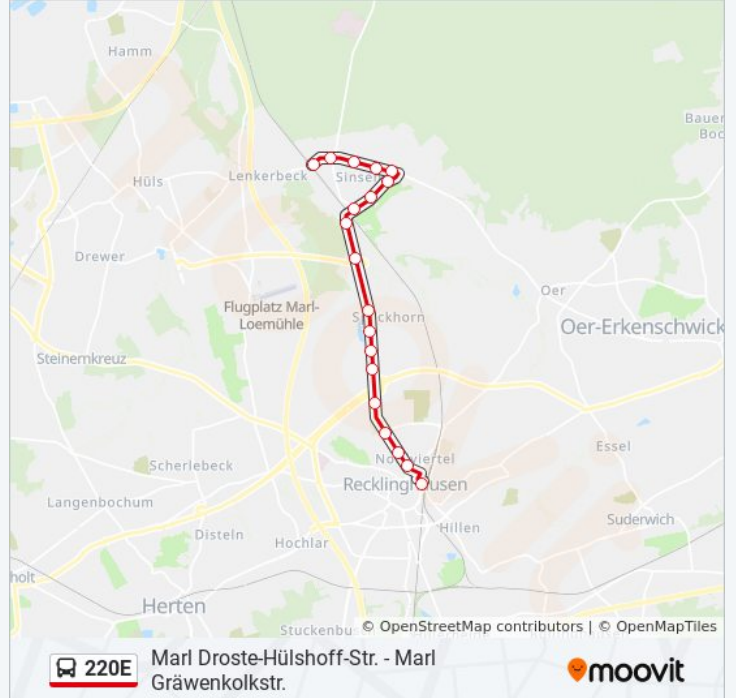

Buslinie 220E Offline Fahrpläne und Netzkarten stehen auf moovitapp.com zur Verfügung. Verwende den [Moovit App](#), um Live Bus Abfahrten, Zugfahrpläne oder U-Bahn Fahrplanzeiten zu sehen, sowie Schritt für Schritt Wegangaben für alle öffentlichen Verkehrsmittel in NRW (Nordrhein-Westfalen) zu erhalten.

[Über Moovit](#) • [MaaS Lösungen](#) • [Unterstützte Länder](#) • [Mooviter Community](#)

© 2024 Moovit - Alle Rechte vorbehalten

Siehe Live Ankunftszeiten