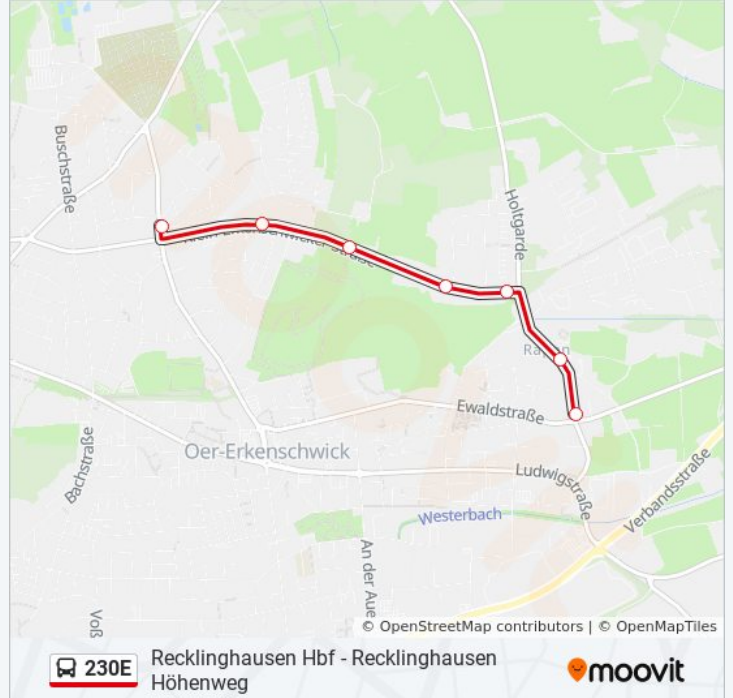

Verwende Moovit, um die nächste Station der Buslinie 230E zu finden und um zu erfahren wann die nächste Buslinie 230E kommt.

**Richtung: Oer-E. Berliner Platz**

17 Haltestellen

[LINIENPLAN ANZEIGEN](#)

Recklinghausen Hbf  
Re Neue Philh. Westfalen  
Recklinghausen Jahnstr.  
Re Von-Ketteler-Str.  
Recklinghausen Hinsbergstr.  
Recklinghausen Höhenweg  
Recklinghausen Lohweg  
Recklinghausen Ziegelgrund  
Recklinghausen Im Heidkamp  
Recklinghausen Esseler Str.  
Oer-Erkenschwick Voßacker  
Oer-Erkenschwick Kiesenfeldweg  
Oer-Erkenschwick Elbestr.  
Oer-Erkenschwick Bachstr.  
Oer-E. An Der Feuerwache  
Oer-E. Halluinstr.  
Oer-E. Berliner Platz

### Buslinie 230E Info

**Richtung:** Oer-E. Walterstr.

**Stationen:** 3

**Fahrtdauer:** 2 Min

**Linien Informationen:**

### Richtung: Oer-Erkenschwick Hünenplatz

7 Haltestellen

[LINIENPLAN ANZEIGEN](#)

- Oer-Erk. Steinrapener Weg
- O-E Auf Dem Kolven
- Oer-Erkenschwick Holtgarde
- Oer-Erkenschwick Bergstr.
- O-E Kl.-Erkenschw.-Str Nr 216
- Oer-Erkenschwick Weidenstr.
- Oer-Erkenschwick Hünenplatz

### Buslinie 230E Info

**Richtung:** Oer-Erkenschwick Hünenplatz

**Stationen:** 7

**Fahrdauer:** 6 Min

**Linien Informationen:**