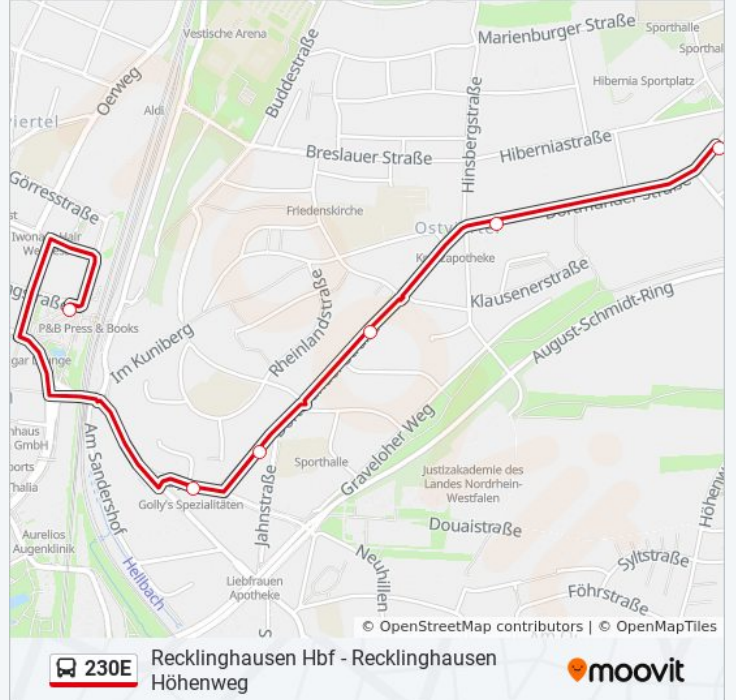

Buslinie 230E Offline Fahrpläne und Netzkarten stehen auf moovitapp.com zur Verfügung. Verwende den [Moovit App](#), um Live Bus Abfahrten, Zugfahrpläne oder U-Bahn Fahrplanzeiten zu sehen, sowie Schritt für Schritt Wegangaben für alle öffentlichen Verkehrsmittel in NRW (Nordrhein-Westfalen) zu erhalten.

[Über Moovit](#) • [MaaS Lösungen](#) • [Unterstützte Länder](#) • [Mooviter Community](#)

© 2024 Moovit - Alle Rechte vorbehalten

Siehe Live Ankunftszeiten