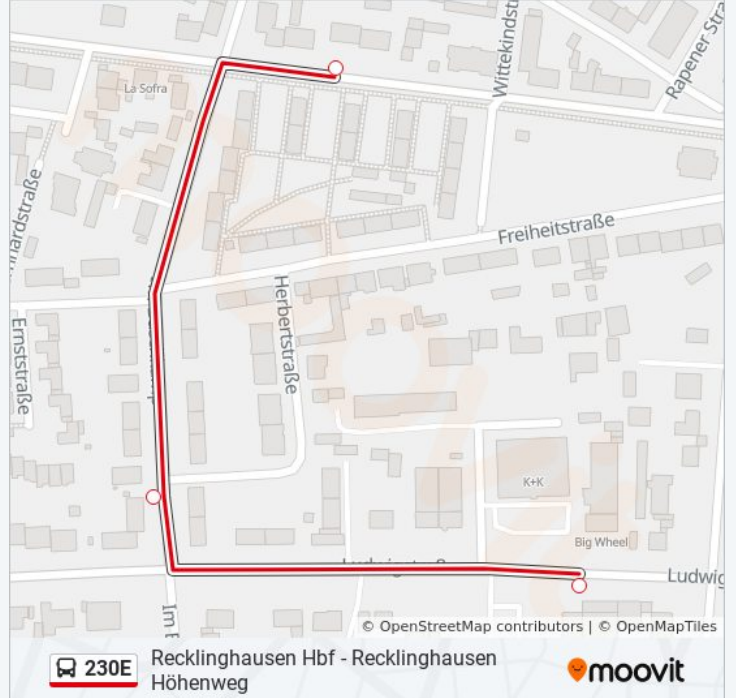

### Buslinie 230E Info

**Richtung:** Oer-E. Berliner Platz

**Stationen:** 12

**Fahrtdauer:** 11 Min

**Linien Informationen:**

**Richtung: Oer-E. Walterstr.**

3 Haltestellen

[LINIENPLAN ANZEIGEN](#)

Oer-Erkenschwick Im Buschkamp

Oer-Erkenschwick Freiheitstr.

Oer-E. Walterstr.

### Buslinie 230E Info

**Richtung:** Oer-E. Walterstr.

**Stationen:** 3

**Fahrtdauer:** 2 Min

**Linien Informationen:**

### Richtung: Oer-Erkenschwick Hünenplatz

7 Haltestellen

[LINIENPLAN ANZEIGEN](#)

- Oer-Erk. Steinrapener Weg
- O-E Auf Dem Kolven
- Oer-Erkenschwick Holtgarde
- Oer-Erkenschwick Bergstr.
- O-E Kl.-Erkenschw.-Str Nr 216
- Oer-Erkenschwick Weidenstr.
- Oer-Erkenschwick Hünenplatz