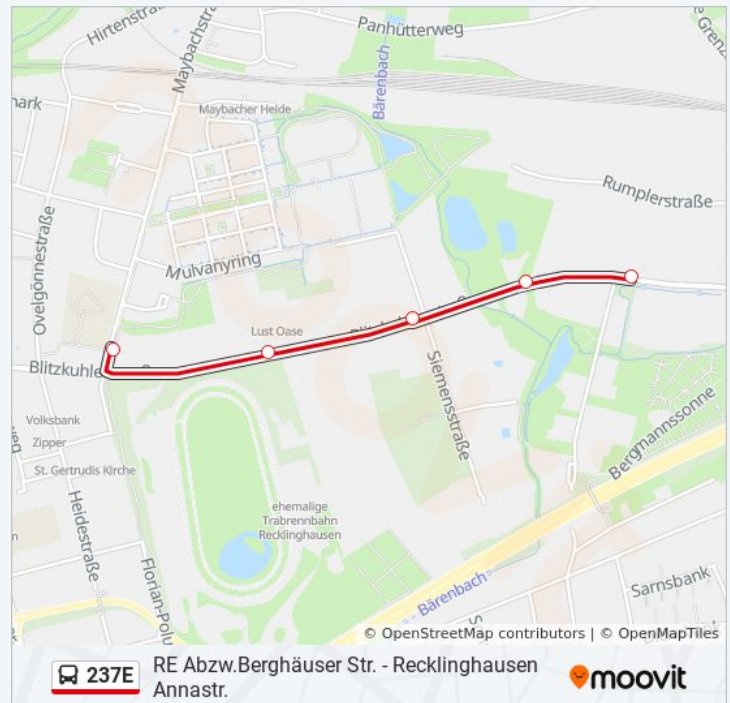

Verwende Moovit, um die nächste Station der Buslinie 237E zu finden und um zu erfahren wann die nächste Buslinie 237E kommt.

Richtung: Cas Römerstraße

8 Haltestellen

[LINIENPLAN ANZEIGEN](#)

Castrop-Rauxel Wewelingstr.

Buslinie 237E Fahrpläne

Abfahrzeiten in Richtung Re Otto-Burrmeister Rs

Montag	07:59
--------	-------

Re Abzw.Berghäuser Str.
 Recklinghausen Fischteiche
 Recklinghausen Lanuv
 Recklinghausen An Der Rennbahn
 Recklinghausen Blitzkuhlenstr.

Dienstag	07:59
Mittwoch	07:59
Donnerstag	07:59
Freitag	Kein Betrieb
Samstag	Kein Betrieb
Sonntag	Kein Betrieb

Buslinie 237E Info

Richtung: Re Otto-Burrmeister Rs

Stationen: 5

Fahrdauer: 3 Min

Linien Informationen:

Richtung: Recklinghausen Annastr.

3 Haltestellen

[LINIENPLAN ANZEIGEN](#)

Re Abzw.Berghäuser Str.
 Re Suderw.-/Alte Grenzstr.
 Recklinghausen Annastr.

Buslinie 237E Fahrpläne

Abfahrzeiten in Richtung Recklinghausen Annastr.