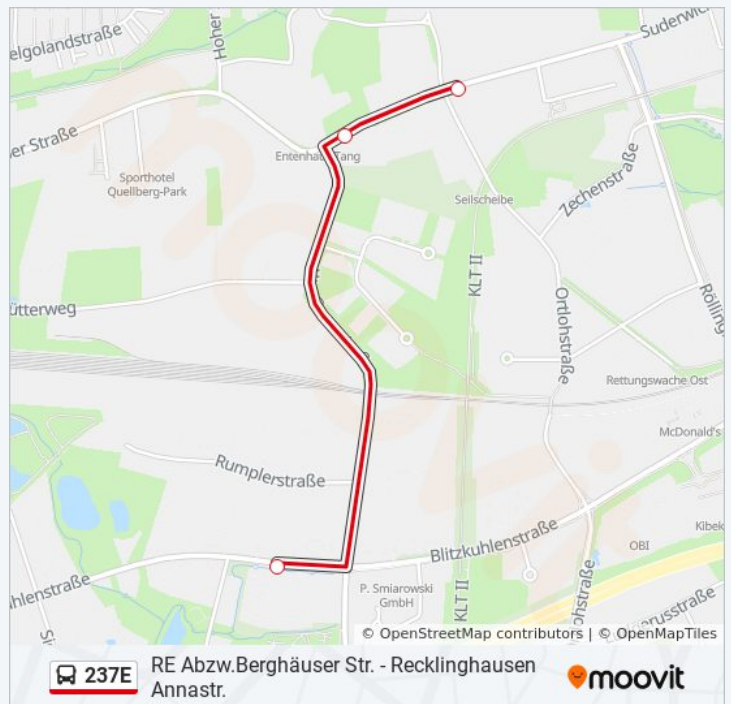

Verwende Moovit, um die nächste Station der Buslinie 237E zu finden und um zu erfahren wann die nächste Buslinie 237E kommt.

Richtung: Cas Römerstraße

8 Haltestellen

[LINIENPLAN ANZEIGEN](#)

Castrop-Rauxel Wewelingstr.

Buslinie 237E Fahrpläne

Abfahrzeiten in Richtung Re Otto-Burrmeister Rs

Montag	07:59
--------	-------

Re Abzw.Berghäuser Str.
 Recklinghausen Fischteiche
 Recklinghausen Lanuv
 Recklinghausen An Der Rennbahn
 Recklinghausen Blitzkuhlenstr.

Richtung: Recklinghausen Annastr.

3 Haltestellen

[LINIENPLAN ANZEIGEN](#)

Re Abzw.Berghäuser Str.
 Re Suderw.-/Alte Grenzstr.
 Recklinghausen Annastr.

Buslinie 237E Fahrpläne

Abfahrzeiten in Richtung Recklinghausen Annastr.

Stationen: 3

Fahrdauer: 3 Min

Linien Informationen:

Richtung: Recklinghausen Grillostr.

14 Haltestellen

[LINIENPLAN ANZEIGEN](#)

Re Nordseestr.

Recklinghausen Hoher Steinweg