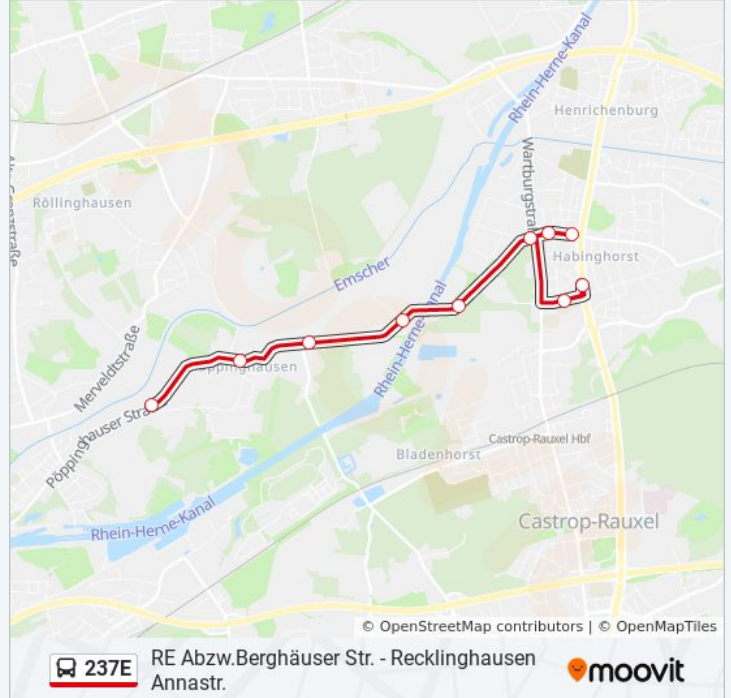

Verwende Moovit, um die nächste Station der Buslinie 237E zu finden und um zu erfahren wann die nächste Buslinie 237E kommt.

Richtung: Cas Römerstraße

8 Haltestellen

[LINIENPLAN ANZEIGEN](#)

Castrop-Rauxel Wewelingstr.

Castrop-Rauxel Tappenhof

Cas Pöppingh. Str./Westring

Castrop-Rauxel Grenzweg

Cas Kanalstr./Brücke

Castrop-Rauxel Rheinstraße

Cas Germanenstraße

Cas Römerstraße

Buslinie 237E Fahrpläne

Richtung: Castrop-Rauxel Wewelingstr.

10 Haltestellen

[LINIENPLAN ANZEIGEN](#)

- Cas Habinghorst Schulzentrum
- Cas Habinghorster Str.
- Cas Römerstraße
- Cas Germanenstraße
- Castrop-Rauxel Rheinstraße
- Cas Kanalstr./Brücke
- Castrop-Rauxel Grenzweg
- Cas Pöppingh. Str./Westring
- Castrop-Rauxel Tappenhof
- Castrop-Rauxel Wewelingstr.

Richtung: Castrop-Rauxel Wewelingstr.

Stationen: 10

Fahrtdauer: 11 Min

Linien Informationen:

Richtung: Re Abzw.Berghäuser Str.

3 Haltestellen

[LINIENPLAN ANZEIGEN](#)

Recklinghausen Annastr.