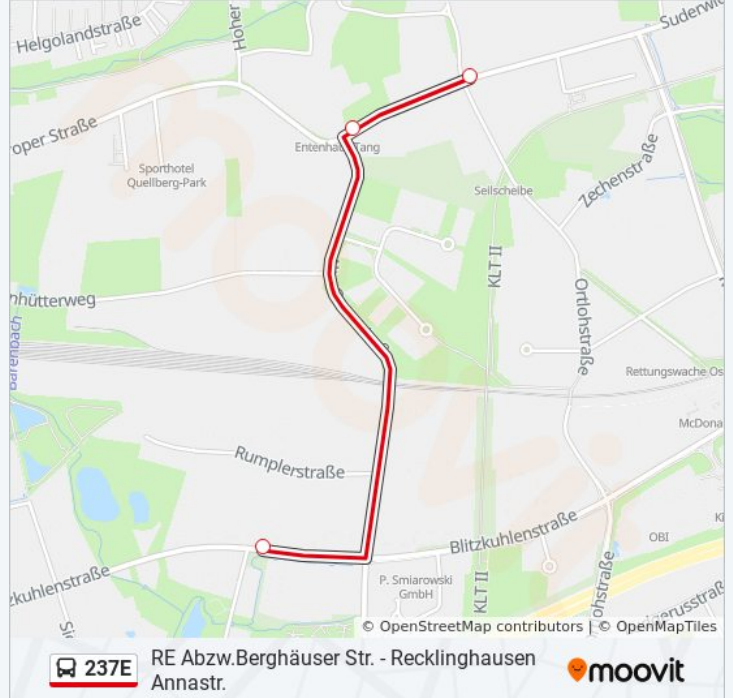

Verwende Moovit, um die nächste Station der Buslinie 237E zu finden und um zu erfahren wann die nächste Buslinie 237E kommt.

Richtung: Cas Römerstraße

8 Haltestellen

[LINIENPLAN ANZEIGEN](#)

Castrop-Rauxel Wewelingstr.

Richtung: Castrop-Rauxel Wewelingstr.

Stationen: 10

Fahrtdauer: 11 Min

Linien Informationen:

Richtung: Re Abzw.Berghäuser Str.

3 Haltestellen

[LINIENPLAN ANZEIGEN](#)

Recklinghausen Annastr.

Buslinie 237E Info

Richtung: Re Abzw.Berghäuser Str.

Stationen: 3

Fahrdauer: 4 Min

Linien Informationen:

Richtung: Re Alte Grenzstr.

16 Haltestellen

[LINIENPLAN ANZEIGEN](#)

- Castrop-Rauxel Münsterplatz
- Cas Lunastraße
- Cas Europaplatz
- Castrop-Rauxel Hbf
- Castrop-Rauxel Hertzstr.
- Cas Habinghorster Str.
- Cas Römerstraße
- Cas Germanenstraße
- Castrop-Rauxel Rheinstraße
- Cas Kanalstr./Brücke
- Castrop-Rauxel Grenzweg
- Cas Pöppingh. Str./Westring
- Castrop-Rauxel Tappenhof
- Castrop-Rauxel Wewelingstr.
- Herne Pantringshof
- Re Alte Grenzstr.