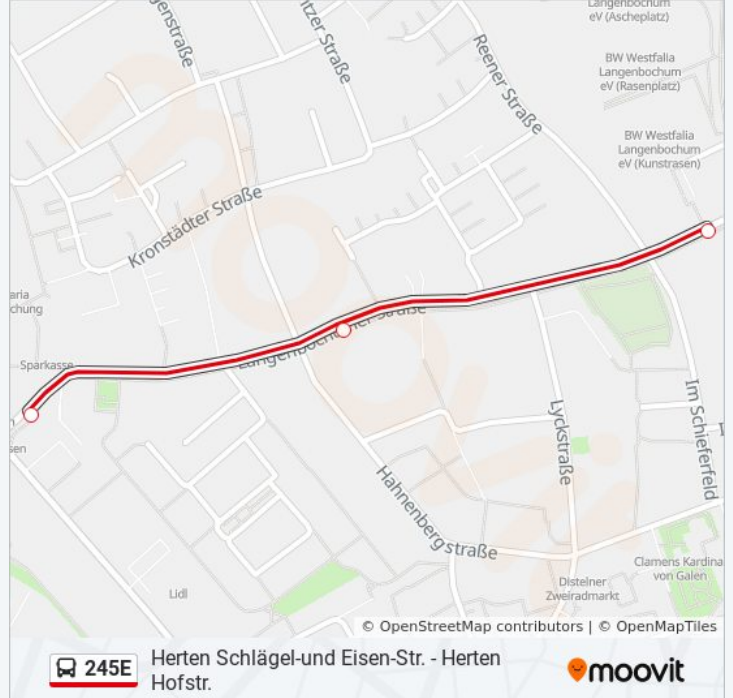

Verwende Moovit, um die nächste Station der Buslinie 245E zu finden und um zu erfahren wann die nächste Buslinie 245E kommt.

**Richtung: Herten Backumer Str.**

3 Haltestellen

[LINIENPLAN ANZEIGEN](#)

Herten Schlägel-Und Eisen-Str.

**Buslinie 245E Info****Richtung:** Herten Backumer Str.**Stationen:** 3**Fahrtdauer:** 2 Min**Linien Informationen:**

**Richtung: Herten Betriebshof**

6 Haltestellen

[LINIENPLAN ANZEIGEN](#)

- Herten Schlängel-Und Eisen-Str.
- Herten Hähnenbergstr.
- Herten Backumer Str.
- Herten Im Brinken
- Herten Bahnübergang
- Herten Betriebshof

**Richtung:** Herten Betriebshof

**Stationen:** 6

**Fahrtdauer:** 4 Min

**Linien Informationen:**

**Richtung: Herten Hofstr.**

7 Haltestellen

[LINIENPLAN ANZEIGEN](#)

- Herten Schlägel-Und Eisen-Str.
- Herten Margaretenstr.
- Herten Wilhelminenstr.
- Herten Toblacher Weg
- Herten Meraner Str.
- Herten Brixener Str.
- Herten Hofstr.

**Buslinie 245E Info**

**Richtung:** Herten Hofstr.

**Stationen:** 7

**Fahrdauer:** 5 Min

**Linien Informationen:**