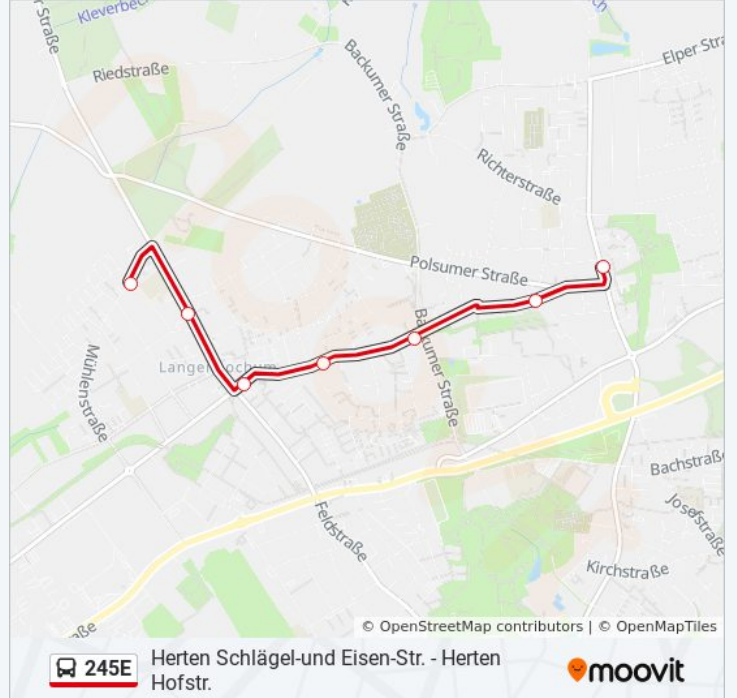

Verwende Moovit, um die nächste Station der Buslinie 245E zu finden und um zu erfahren wann die nächste Buslinie 245E kommt.

**Richtung: Herten Backumer Str.**

3 Haltestellen

[LINIENPLAN ANZEIGEN](#)

Herten Schlägel-Und Eisen-Str.

### Buslinie 245E Info

**Richtung:** Herten Polsumer Str

**Stationen:** 7

**Fahrdauer:** 7 Min

**Linien Informationen:**

### Richtung: Herten Rosa-Parks-Schule

8 Haltestellen

[LINIENPLAN ANZEIGEN](#)

Herten Hofstr.

Herten Buschstr.

Herten Schlängel-Und Eisen-Str.

Herten Hahnenbergstr.

Herten Backumer Str.