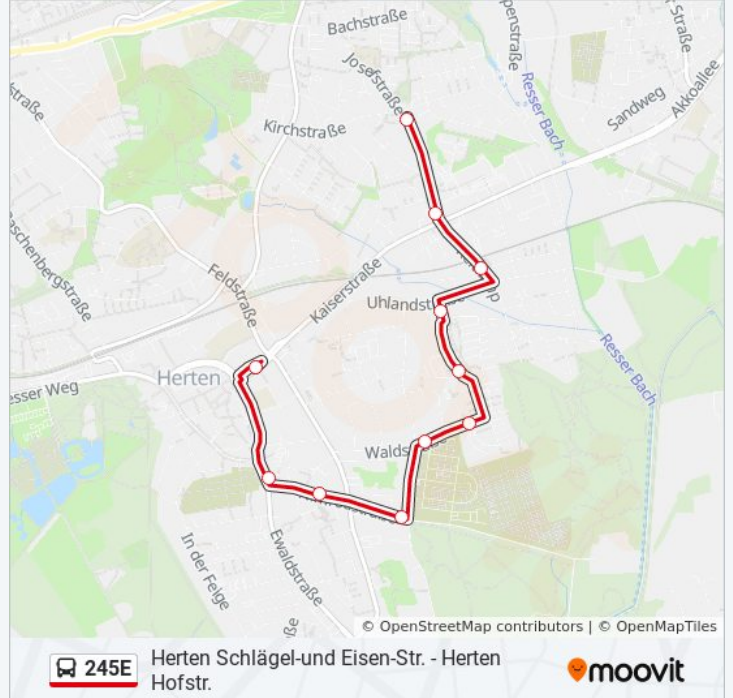

Verwende Moovit, um die nächste Station der Buslinie 245E zu finden und um zu erfahren wann die nächste Buslinie 245E kommt.

**Richtung: Herten Backumer Str.**

3 Haltestellen

[LINIENPLAN ANZEIGEN](#)

Herten Schlägel-Und Eisen-Str.

## Buslinie 245E Info

**Richtung:** Herten Kirchstr.

**Stationen:** 13

**Fahrdauer:** 14 Min

**Linien Informationen:**

### Richtung: Herten Mitte

11 Haltestellen

[LINIENPLAN ANZEIGEN](#)

- Herten Kirchstr.
- Herten Josefstr.
- Herten Reitkamp
- Herten Schillerstr.
- Herten Haempenkamp
- Herten Rabenhorst
- Herten Jägerstr.
- Herten Waldfriedhof
- Herten Nimrodstr.
- Theodor-Heuss-Str
- Herten Mitte

### Buslinie 245E Info

**Richtung:** Herten Mitte

**Stationen:** 11

**Fahrdauer:** 14 Min

**Linien Informationen:**