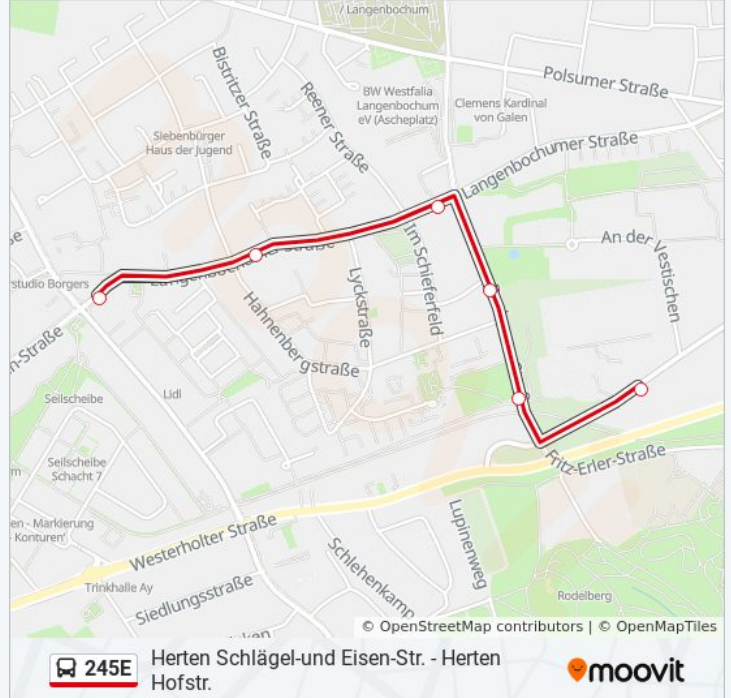

Verwende Moovit, um die nächste Station der Buslinie 245E zu finden und um zu erfahren wann die nächste Buslinie 245E kommt.

**Richtung: Herten Backumer Str.**

3 Haltestellen

[LINIENPLAN ANZEIGEN](#)

Herten Schlägel-Und Eisen-Str.

**Buslinie 245E Info****Richtung:** Herten Backumer Str.**Stationen:** 3**Fahrtdauer:** 2 Min**Linien Informationen:**

**Richtung: Herten Betriebshof**

6 Haltestellen

[LINIENPLAN ANZEIGEN](#)

- Herten Schlängel-Und Eisen-Str.
- Herten Hähnenbergstr.
- Herten Backumer Str.
- Herten Im Brinken
- Herten Bahnübergang
- Herten Betriebshof

**Richtung:** Herten Betriebshof

**Stationen:** 6

**Fahrtdauer:** 4 Min

**Linien Informationen:**

**Richtung: Herten Hofstr.**

7 Haltestellen

[LINIENPLAN ANZEIGEN](#)

- Herten Schlägel-Und Eisen-Str.
- Herten Margaretenstr.
- Herten Wilhelminenstr.
- Herten Toblacher Weg
- Herten Meraner Str.
- Herten Brixener Str.
- Herten Hofstr.

**Buslinie 245E Info**

**Richtung:** Herten Hofstr.

**Stationen:** 7

**Fahrdauer:** 5 Min

**Linien Informationen:**