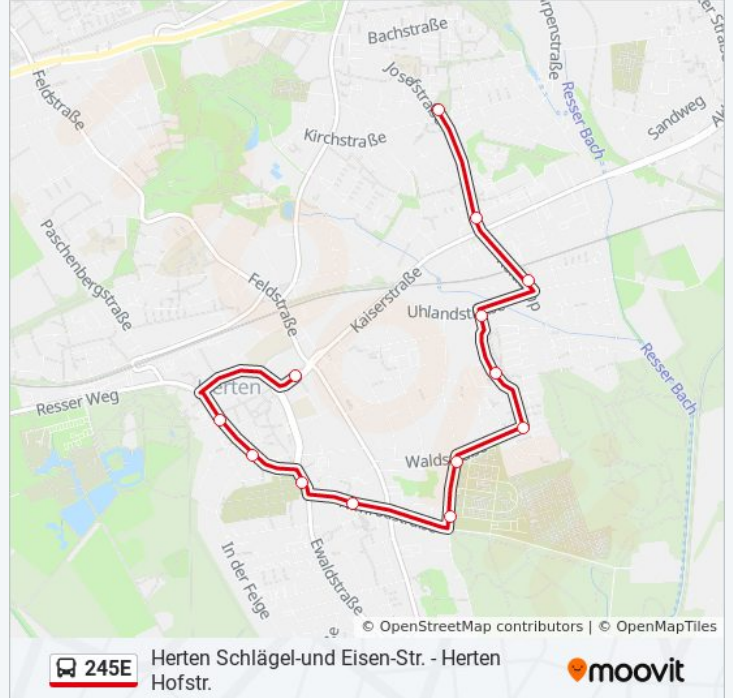

**Buslinie 245E Info**

**Richtung:** Herten Hofstr.

**Stationen:** 7

**Fahrdauer:** 5 Min

**Linien Informationen:**

## Richtung: Herten Kirchstr.

13 Haltestellen

[LINIENPLAN ANZEIGEN](#)

Herten Mitte  
Herten Rathaus  
Herten Kurt-Schumacher-Str.  
Theodor-Heuss-Str  
Herten Nimrodstr.  
Herten Waldfriedhof  
Herten Jägerstr.  
Herten Rabenhorst  
Herten Haempenkamp  
Herten Schillerstr.  
Herten Reitkamp  
Herten Josefstr.  
Herten Kirchstr.

## Buslinie 245E Info

**Richtung:** Herten Kirchstr.

**Stationen:** 13

**Fahrdauer:** 14 Min

**Linien Informationen:**

### Richtung: Herten Mitte

11 Haltestellen

[LINIENPLAN ANZEIGEN](#)

- Herten Kirchstr.
- Herten Josefstr.
- Herten Reitkamp
- Herten Schillerstr.
- Herten Haempenkamp
- Herten Rabenhorst
- Herten Jägerstr.
- Herten Waldfriedhof
- Herten Nimrodstr.
- Theodor-Heuss-Str
- Herten Mitte