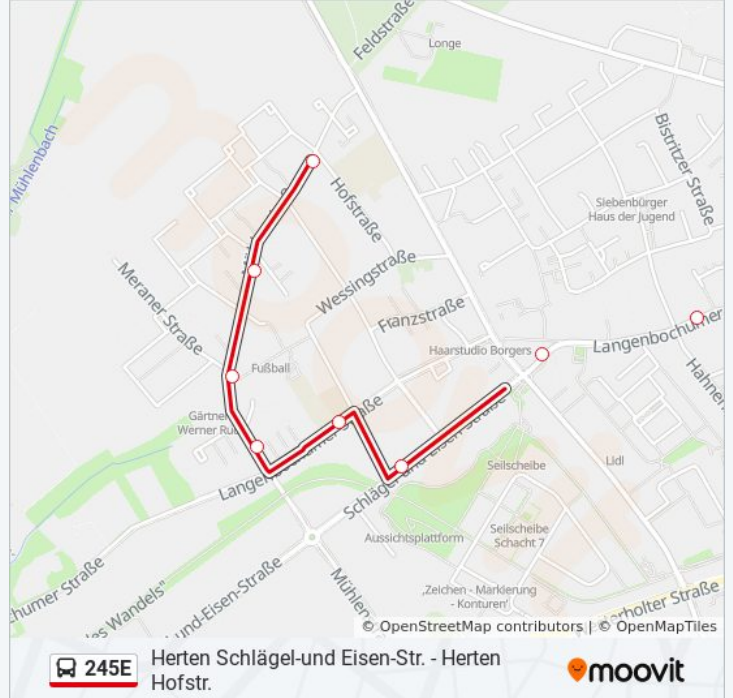

Verwende Moovit, um die nächste Station der Buslinie 245E zu finden und um zu erfahren wann die nächste Buslinie 245E kommt.

**Richtung: Herten Backumer Str.**

3 Haltestellen

[LINIENPLAN ANZEIGEN](#)

Herten Schlägel-Und Eisen-Str.

**Richtung:** Herten Betriebshof

**Stationen:** 6

**Fahrtdauer:** 4 Min

**Linien Informationen:**

**Richtung: Herten Hofstr.**

7 Haltestellen

[LINIENPLAN ANZEIGEN](#)

- Herten Schlägel-Und Eisen-Str.
- Herten Margaretenstr.
- Herten Wilhelminenstr.
- Herten Toblacher Weg
- Herten Meraner Str.
- Herten Brixener Str.
- Herten Hofstr.

**Buslinie 245E Info**

**Richtung:** Herten Hofstr.

**Stationen:** 7

**Fahrdauer:** 5 Min

**Linien Informationen:**

## Richtung: Herten Kirchstr.

13 Haltestellen

[LINIENPLAN ANZEIGEN](#)

Herten Mitte  
Herten Rathaus  
Herten Kurt-Schumacher-Str.  
Theodor-Heuss-Str  
Herten Nimrodstr.  
Herten Waldfriedhof  
Herten Jägerstr.  
Herten Rabenhorst  
Herten Haempenkamp  
Herten Schillerstr.  
Herten Reitkamp  
Herten Josefstr.  
Herten Kirchstr.