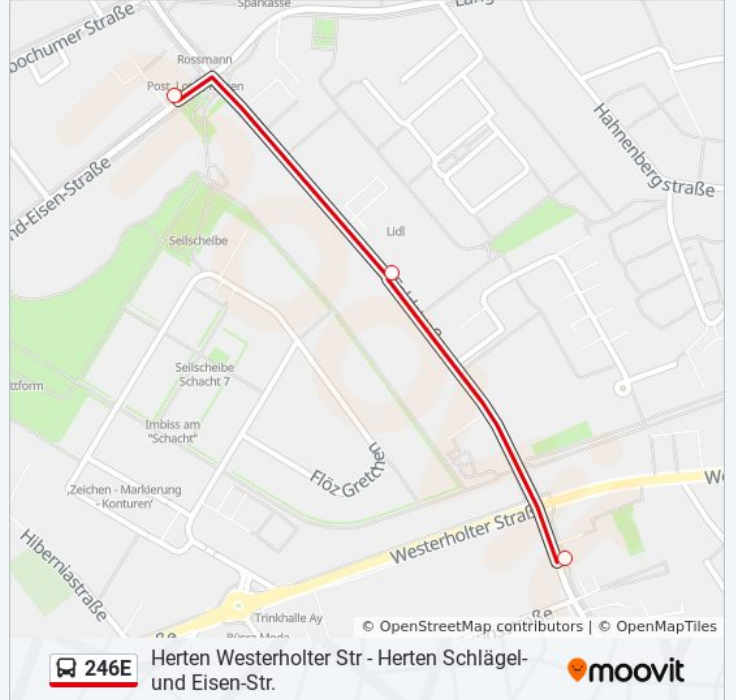

 246E

Herten Westerholter Str - Herten Schlägel-und Eisen-Str.

[Hol Dir Die App](#)

Die Buslinie 246E (Herten Westerholter Str - Herten Schlägel-und Eisen-Str.) hat 3 Routen

(1) Herten Mitte: 12:45(2) Herten Otto-Lenz-Str.: 07:32 - 07:35(3) Herten Schlägel-Und Eisen-Str.: 07:25 - 14:22

Verwende Moovit, um die nächste Station der Buslinie 246E zu finden und um zu erfahren wann die nächste Buslinie 246E kommt.

Richtung: Herten Mitte

3 Haltestellen

[LINIENPLAN ANZEIGEN](#)

Herten Weddingstr.

Buslinie 246E Info

Richtung: Herten Otto-Lenz-Str.

Stationen: 11

Fahrdauer: 4 Min

Linien Informationen:

Richtung: Herten Schlägel-Und Eisen-Str.

3 Haltestellen

[LINIENPLAN ANZEIGEN](#)

Buslinie 246E Info

Richtung: Herten Schlägel-Und Eisen-Str.

Stationen: 3

Fahrtdauer: 3 Min

Linien Informationen:

Buslinie 246E Offline Fahrpläne und Netzkarten stehen auf moovitapp.com zur Verfügung. Verwende den [Moovit App](#), um Live Bus Abfahrten, Zugfahrpläne oder U-Bahn Fahrplanzeiten zu sehen, sowie Schritt für Schritt Wegangaben für alle öffentlichen Verkehrsmittel in NRW (Nordrhein-Westfalen) zu erhalten.