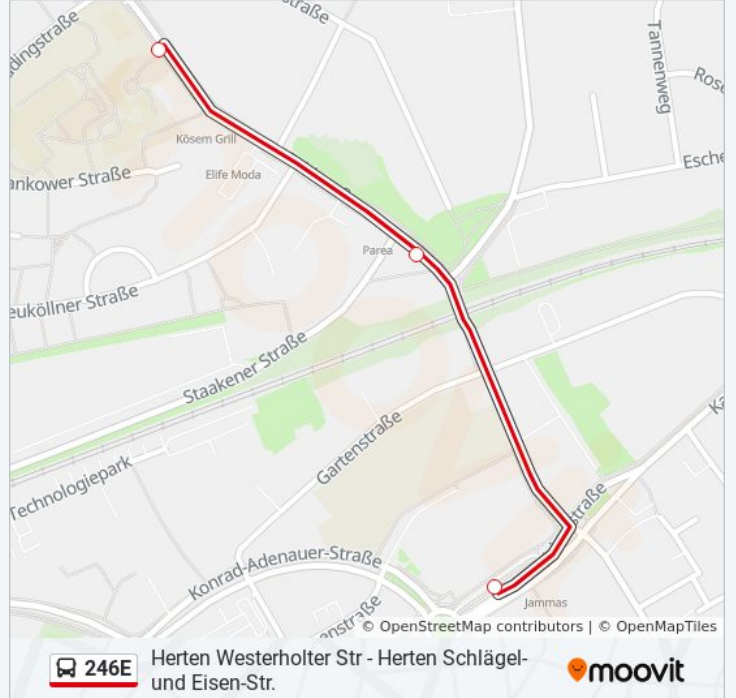

 246E

Herten Westerholter Str - Herten Schlägel-und Eisen-Str.

[Hol Dir Die App](#)

Die Buslinie 246E (Herten Westerholter Str - Herten Schlägel-und Eisen-Str.) hat 3 Routen

(1) Herten Mitte: 12:45(2) Herten Otto-Lenz-Str.: 07:32 - 07:35(3) Herten Schlägel-Und Eisen-Str.: 07:25 - 14:22

Verwende Moovit, um die nächste Station der Buslinie 246E zu finden und um zu erfahren wann die nächste Buslinie 246E kommt.

Richtung: Herten Mitte

3 Haltestellen

[LINIENPLAN ANZEIGEN](#)

Herten Weddingstr.

Buslinie 246E Info**Richtung:** Herten Mitte**Stationen:** 3**Fahrdauer:** 4 Min**Linien Informationen:**

Richtung: Herten Otto-Lenz-Str.

11 Haltestellen

[LINIENPLAN ANZEIGEN](#)

Herten Polsumer Str

Herten Ottostr.

Buslinie 246E Info

Richtung: Herten Otto-Lenz-Str.

Stationen: 11

Fahrdauer: 4 Min

Linien Informationen:

Richtung: Herten Schlägel-Und Eisen-Str.

3 Haltestellen

[LINIENPLAN ANZEIGEN](#)