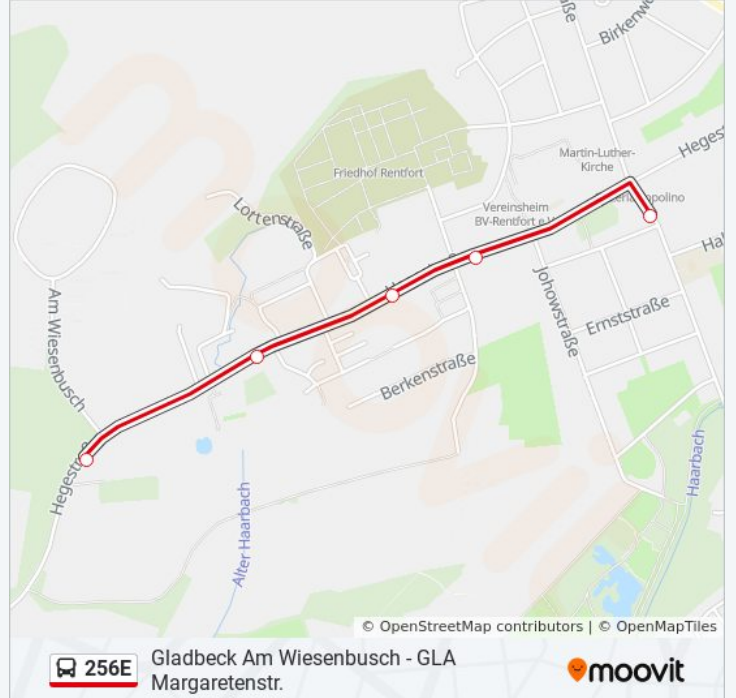

 256E

Gladbeck Am Wiesenbusch - GLA Margaretenstr.

Hol Dir Die App

Die Buslinie 256E (Gladbeck Am Wiesenbusch - GLA Margaretenstr.) hat 2 Routen

(1) Bottrop Pöttering: 07:30(2) Gla Margaretenstr.: 07:13

Verwende Moovit, um die nächste Station der Buslinie 256E zu finden und um zu erfahren wann die nächste Buslinie 256E kommt.

Buslinie 256E Info**Richtung:** Bottrop Pöttering**Stationen:** 8**Fahrdauer:** 10 Min**Linien Informationen:**

Richtung: Gla Margaretenstr.

5 Haltestellen

[LINIENPLAN ANZEIGEN](#)

Gladbeck am Wiesenbusch

Gladbeck Lottenstr.

Gladbeck Ziegeleistr.

Gladbeck St.-Joseph-Kirche

Gla Margaretenstr.

Buslinie 256E Fahrpläne

Abfahrzeiten in Richtung Gla Margaretenstr.

Montag	07:13
Dienstag	07:13
Mittwoch	07:13
Donnerstag	07:13
Freitag	Kein Betrieb
Samstag	Kein Betrieb
Sonntag	Kein Betrieb

Buslinie 256E Info

Richtung: Gla Margaretenstr.

Stationen: 5

Fahrtdauer: 4 Min

Linien Informationen:

Buslinie 256E Offline Fahrpläne und Netzkarten stehen auf moovitapp.com zur Verfügung. Verwende den [Moovit App](#), um Live Bus Abfahrten, Zugfahrpläne oder U-Bahn Fahrplanzeiten zu sehen, sowie Schritt für Schritt Wegangaben für alle öffentlichen Verkehrsmittel in NRW (Nordrhein-Westfalen) zu erhalten.