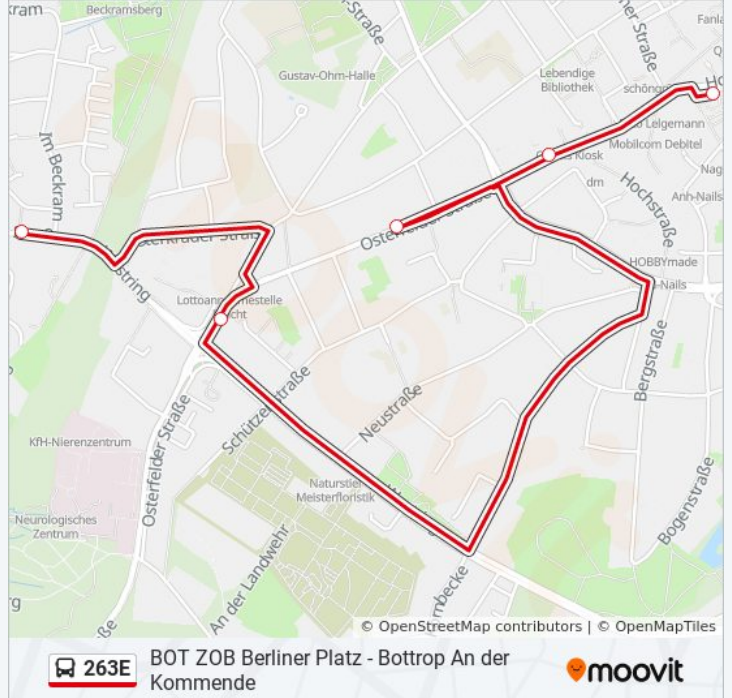

Die Buslinie 263E (BOT ZOB Berliner Platz - Bottrop An der Kommende) hat 6 Routen

(1) Bot Heidenheck: 07:14(2) Bot Zob Berliner Platz: 07:22 - 07:32(3) Bot Zob Berliner Platz: 06:58 - 07:47(4) Bottrop An Der Kommende: 13:34 - 14:14(5) Bottrop Im Beckram: 07:27(6) Bottrop Johannes-/ prosperstr.: 13:05

### Richtung: Bottrop Im Beckram

5 Haltestellen

[LINIENPLAN ANZEIGEN](#)

Bot Zob Berliner Platz

Bot Pferdemarkt

Bottrop Nathrathstr.

Bot Heidenheck

Bottrop Im Beckram

### Buslinie 263E Info

**Richtung:** Bottrop Im Beckram

**Stationen:** 5

**Fahrdauer:** 4 Min

**Linien Informationen:**

**Richtung: Böttrop Johannes-/ Prosperstr.**

10 Haltestellen

[LINIENPLAN ANZEIGEN](#)

- Bot Zob Berliner Platz
- Böttrop Paßstraße/Realschulen
- Prosperstr/Arbeitsamt
- Böttrop Brinkstr.
- Böttrop Paßstr.
- Böttrop Prosperstr./Ostring
- Böttrop Knappen-/ Prosperstr.
- Böttrop Alpincenter
- Böttrop Zentralwerkstatt
- Böttrop Johannes-/ Prosperstr.