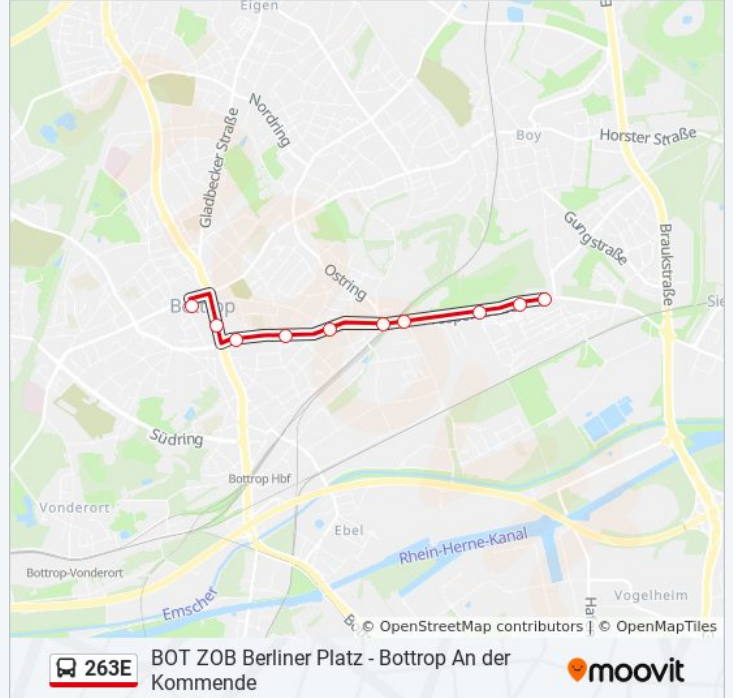

Die Buslinie 263E (BOT ZOB Berliner Platz - Bottrop An der Kommende) hat 6 Routen

(1) Bot Heidenheck: 07:14(2) Bot Zob Berliner Platz: 07:22 - 07:32(3) Bot Zob Berliner Platz: 06:58 - 07:47(4) Bottrop An Der Kommende: 13:34 - 14:14(5) Bottrop Im Beckram: 07:27(6) Bottrop Johannes-/ prosperstr.: 13:05

### Buslinie 263E Info

**Richtung:** Bot ZOB Berliner Platz

**Stationen:** 14

**Fahrdauer:** 6 Min

**Linien Informationen:**

### Buslinie 263E Info

**Richtung:** Bottrop Im Beckram

**Stationen:** 5

**Fahrdauer:** 4 Min

**Linien Informationen:**

**Richtung: Böttrop Johannes-/ Prosperstr.**

10 Haltestellen

[LINIENPLAN ANZEIGEN](#)

**Buslinie 263E Info**

**Richtung:** Böttrop Johannes-/ Prosperstr.

**Stationen:** 10

**Fahrdauer:** 10 Min

**Linien Informationen:**

Buslinie 263E Offline Fahrpläne und Netzkarten stehen auf moovitapp.com zur Verfügung. Verwende den [Moovit App](#), um Live Bus Abfahrten, Zugfahrpläne oder U-Bahn Fahrplanzeiten zu sehen, sowie Schritt für Schritt Wegangaben für alle öffentlichen Verkehrsmittel in NRW (Nordrhein-Westfalen) zu erhalten.