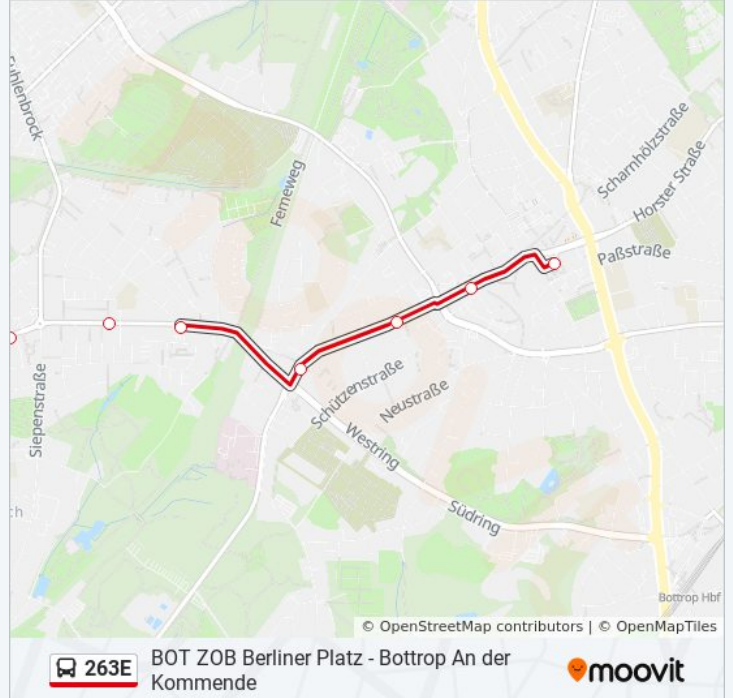

### Buslinie 263E Info

**Richtung:** Bot Heidenheck

**Stationen:** 20

**Fahrtdauer:** 21 Min

**Linien Informationen:**

### Richtung: Bot ZOB Berliner Platz

14 Haltestellen

[LINIENPLAN ANZEIGEN](#)

- Oberhausen Dreilinden
- Ob E.-Heuss-Knapp-Str.
- Oberhausen Antoniestr.
- Oberhausen Westerwaldstr.
- Oberhausen Hasenstr.
- Oberhausen Harkortstr.
- Ob Teutob./ Rothebuschstr.
- Oberhausen Jacobistr.
- Bottrop Geibelstraße
- Bottrop Im Beckram
- Bot Heidenheck
- Bottrop Nathrathstr.
- Bot Pferdemarkt
- Bot ZOB Berliner Platz

### Buslinie 263E Fahrpläne

Abfahrzeiten in Richtung Bot ZOB Berliner Platz

Montag	07:22 - 07:32
Dienstag	07:22 - 07:32
Mittwoch	07:22 - 07:32
Donnerstag	07:22 - 07:32
Freitag	Kein Betrieb
Samstag	Kein Betrieb
Sonntag	Kein Betrieb

### Buslinie 263E Info

**Richtung:** Bot ZOB Berliner Platz

**Stationen:** 14

**Fahrdauer:** 6 Min

**Linien Informationen:**