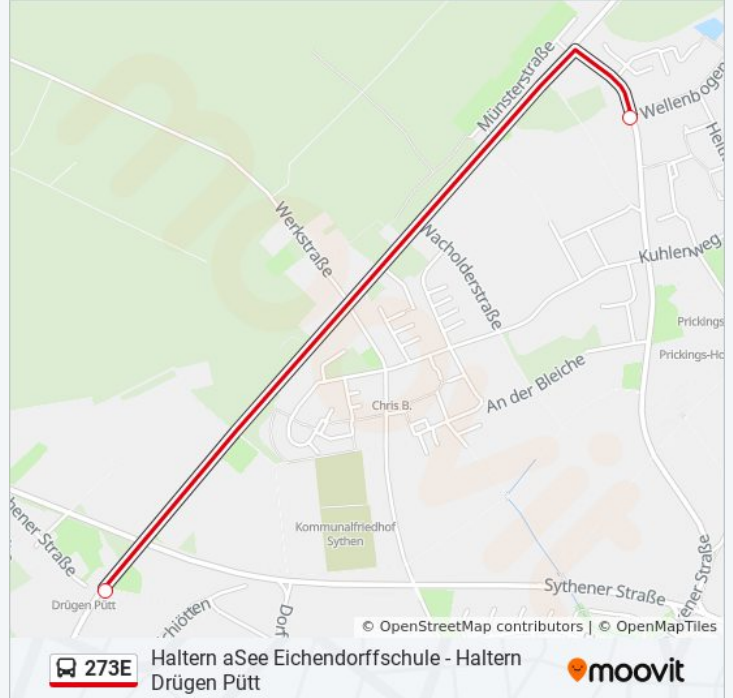

Richtung: Haltern am See Wellenbogen

2 Haltestellen

[LINIENPLAN ANZEIGEN](#)

Haltern Drügen Pütt

Haltern am See Wellenbogen

Buslinie 273E Fahrpläne

Abfahrzeiten in Richtung Haltern Am See Wellenbogen

Montag	08:01
Dienstag	08:01
Mittwoch	08:01
Donnerstag	08:01
Freitag	Kein Betrieb
Samstag	Kein Betrieb
Sonntag	Kein Betrieb

Buslinie 273E Info

Richtung: Haltern am See Wellenbogen

Stationen: 2

Fahrdauer: 2 Min

Linien Informationen:

Richtung: Schmeddingstr

15 Haltestellen

[LINIENPLAN ANZEIGEN](#)