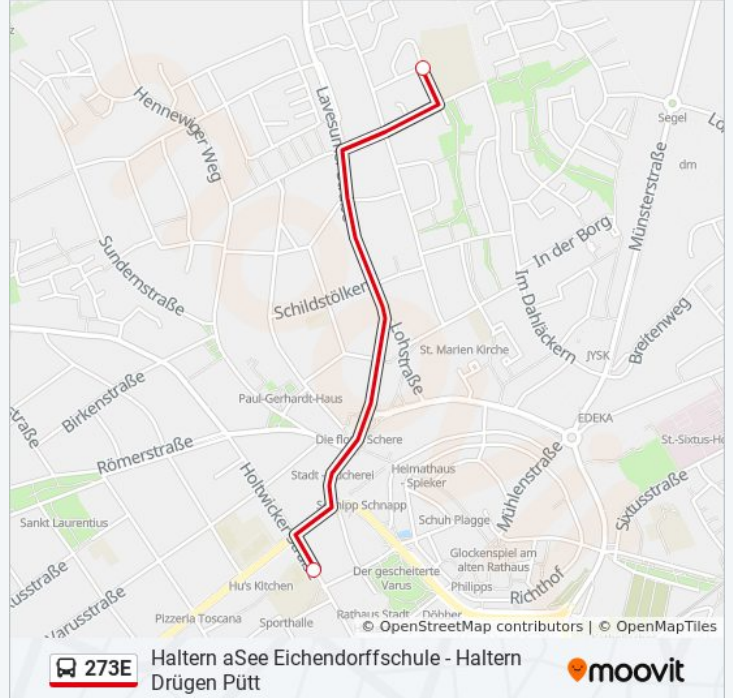

 273E

Haltern aSee Eichendorffschule - Haltern Drügen Pütt

[Hol Dir Die App](#)

Die Buslinie 273E (Haltern aSee Eichendorffschule - Haltern Drügen Pütt) hat 6 Routen

(1) Haltern Drügen Pütt: 07:57 - 13:16(2) Haltern A. see Katharina-Von-Bora-Schule: 07:05(3) Haltern Am See Bf: 07:02(4) Haltern Am See Wellenbogen: 08:01(5) Schmeddingstr: 07:14(6) Schmeddingstr: 11:25

Verwende Moovit, um die nächste Station der Buslinie 273E zu finden und um zu erfahren wann die nächste Buslinie 273E kommt.

Richtung: Haltern Drügen Pütt

23 Haltestellen

[LINIENPLAN ANZEIGEN](#)

Haltern Asee Eichendorffschule

Richtung: Schmeddingstr

Stationen: 15

Fahrdauer: 17 Min

Linien Informationen:

Richtung: Schmeddingstr

2 Haltestellen

[LINIENPLAN ANZEIGEN](#)

Haltern Asee Eichendorffschule

Richtung: Schmeddingstr

Stationen: 2

Fahrdauer: 4 Min

Linien Informationen:

Buslinie 273E Offline Fahrpläne und Netzkarten stehen auf moovitapp.com zur Verfügung. Verwende den [Moovit App](#), um Live Bus Abfahrten, Zugfahrpläne oder U-Bahn Fahrplanzeiten zu sehen, sowie Schritt für Schritt Wegangaben für alle öffentlichen Verkehrsmittel in NRW (Nordrhein-Westfalen) zu erhalten.