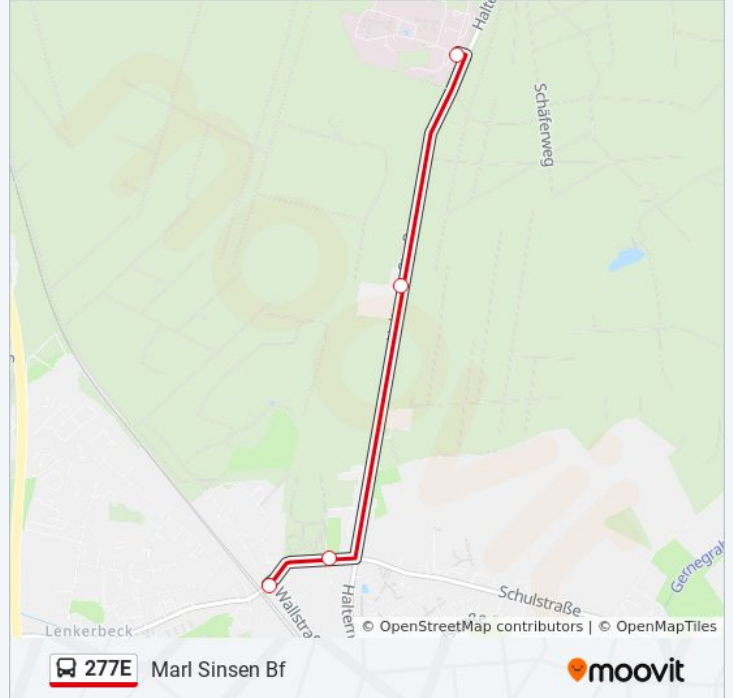

Buslinie 277E Offline Fahrpläne und Netzkarten stehen auf moovitapp.com zur Verfügung. Verwende den [Moovit App](#), um Live Bus Abfahrten, Zugfahrpläne oder U-Bahn Fahrplanzeiten zu sehen, sowie Schritt für Schritt Wegangaben für alle öffentlichen Verkehrsmittel in NRW (Nordrhein-Westfalen) zu erhalten.

[Über Moovit](#) • [MaaS Lösungen](#) • [Unterstützte Länder](#) • [Mooviter Community](#)

© 2024 Moovit - Alle Rechte vorbehalten

Siehe Live Ankunftszeiten