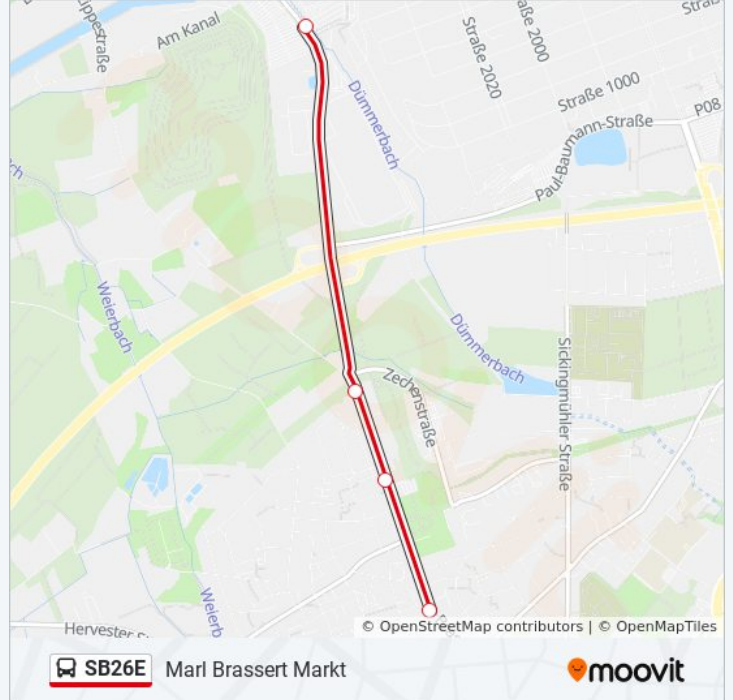

 SB26E

Marl Brassert Markt

[Hol Dir Die App](#)

Die Buslinie SB26E Marl Brassert Markt hat eine Route. Betriebszeiten an Werktagen

(1) Marl Brassert Markt: 07:28

Verwende Moovit, um die nächste Station der Buslinie SB26E zu finden und um zu erfahren wann die nächste Buslinie SB26E kommt.

Richtung: Marl Brassert Markt

4 Haltestellen

[LINIENPLAN ANZEIGEN](#)

Marl am Dümmerbach

Marl Lippestr.

Marl Grüner Weg

Marl Brassert Markt

Buslinie SB26E Fahrpläne

Abfahrzeiten in Richtung Marl Brassert Markt

Montag	07:28
Dienstag	07:28
Mittwoch	07:28
Donnerstag	07:28
Freitag	Kein Betrieb
Samstag	Kein Betrieb
Sonntag	Kein Betrieb

Buslinie SB26E Info**Richtung:** Marl Brassert Markt**Stationen:** 4**Fahrdauer:** 4 Min**Linien Informationen:**