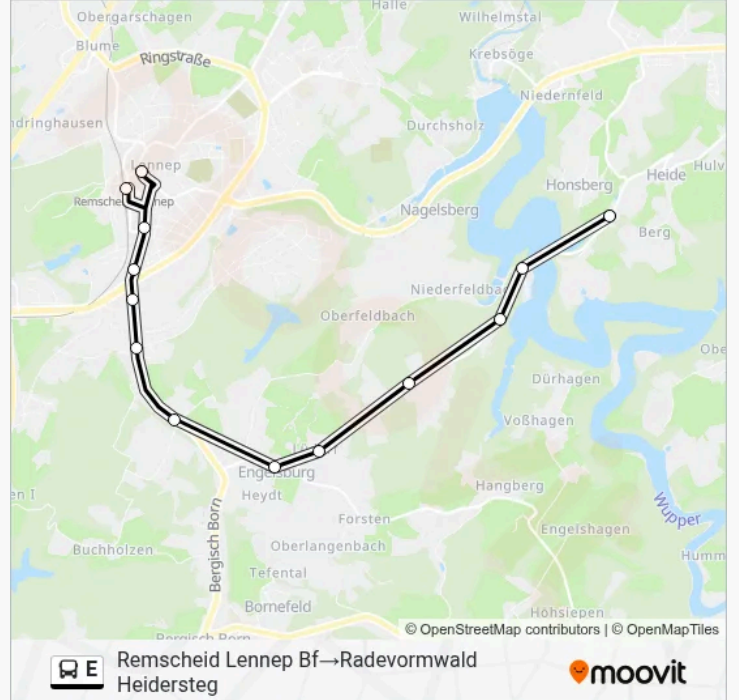

13 Haltestellen

[LINIENPLAN ANZEIGEN](#)

- Remscheid Lennepe Bf
- Remscheid Bismarckplatz
- Remscheid Kreishaus
- Remscheid Alte Kölner Str.
- Remscheid Trecknase
- Remscheid Höhenweg
- Remscheid Schule Zur Straße
- Remscheid Engelsburg
- Remscheid Lüdorf
- Remscheid Dörpholz
- Remscheid Dörperhöhe
- Remscheid Kräwinklerbrücke
- Radevormwald Heidersteg

**Buslinie E Fahrpläne**

Abfahrzeiten in Richtung Remscheid Lennepe Bf → radevormwald Heidersteg

Montag	Kein Betrieb
Dienstag	Kein Betrieb
Mittwoch	Kein Betrieb
Donnerstag	09:00-18:00
Freitag	Kein Betrieb
Samstag	09:00-18:00
Sonntag	09:00-18:00

**Buslinie E Info**

**Richtung:** Remscheid Lennepe Bf → Radevormwald Heidersteg

**Stationen:** 13

**Fahrtdauer:** 17 Min

**Linien Informationen:**

Buslinie E Offline Fahrpläne und Netzkarten stehen auf moovitapp.com zur Verfügung. Verwende den Moovit App, um Live Bus Abfahrten, Zugfahrpläne oder U-Bahn Fahrplanzeiten zu sehen, sowie Schritt für Schritt Wegangaben für alle öffentlichen Verkehrsmittel in NRW (north Rhine-Westphalia) zu erhalten.