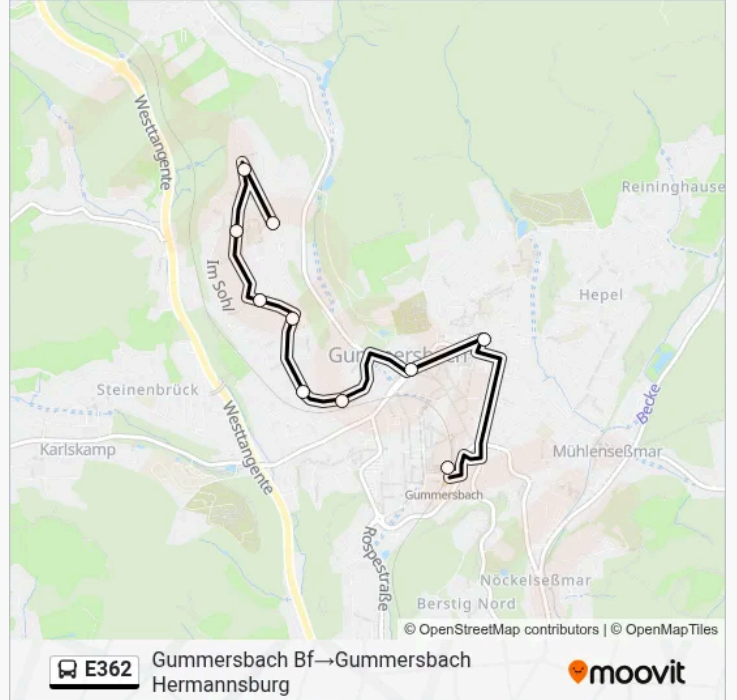

**Fahrtdauer:** 10 Min

**Linien Informationen:**

**Richtung: Gumpersbach Bf → Gumpersbach Hermannsburg**

10 Haltestellen

[LINIENPLAN ANZEIGEN](#)

- Gumpersbach Bf
- Gumpersbach Rathaus
- Gumpersbach Ekz / Hebekeuser
- Gumpersbach Lebrechtstr.
- Gumpersbach Emmastr.
- Gumpersbach Stadthalle
- Gumpersbach Gimborner Str.
- Gumpersbach am Steinberg
- Gumpersbach Im Sohl
- Gumpersbach Hermannsburg

**Buslinie E362 Fahrpläne**

Abfahrzeiten in Richtung Gumpersbach Bf → gumpersbach Hermannsburg

Montag	07:40-07:45
Dienstag	07:40-07:45
Mittwoch	07:40-07:45
Donnerstag	07:40-07:45
Freitag	07:40-07:45
Samstag	Kein Betrieb
Sonntag	Kein Betrieb

**Buslinie E362 Info**

**Richtung:** Gumpersbach Bf → Gumpersbach Hermannsburg

**Stationen:** 10

**Fahrtdauer:** 12 Min

**Linien Informationen:**

Buslinie E362 Offline Fahrpläne und Netzkarten stehen auf [moovitapp.com](https://moovitapp.com) zur Verfügung. Verwende den Moovit App, um Live Bus Abfahrten, Zugfahrpläne oder U-Bahn Fahrplanzeiten zu sehen, sowie Schritt für Schritt Wegangaben für alle öffentlichen Verkehrsmittel in NRW (north Rhine-Westphalia) zu erhalten.