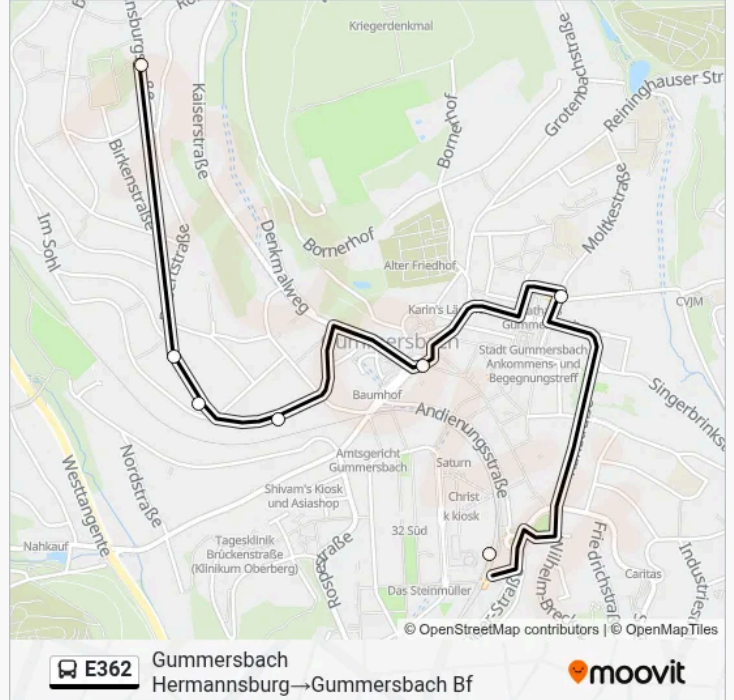

Verwende Moovit, um die nächste Station der Buslinie E362 zu finden und um zu erfahren wann die nächste Buslinie E362 kommt.

**Richtung: Gummersbach  
Hermannsburg → Gummersbach Bf**

7 Haltestellen

[LINIENPLAN ANZEIGEN](#)

Gummersbach Hermannsburg  
Gummersbach Robertstr. Abzw.  
Gummersbach Emmastr.  
Gummersbach Lebrechtstr.  
Gummersbach Ekz  
Gummersbach Rathaus  
Gummersbach Bf

**Buslinie E362 Fahrpläne**

Abfahrzeiten in Richtung Gummersbach  
Hermannsburg → gummersbach Bf

Montag	13:11
Dienstag	13:11
Mittwoch	13:11
Donnerstag	13:11
Freitag	13:11
Samstag	Kein Betrieb
Sonntag	Kein Betrieb

**Buslinie E362 Info**

**Richtung:** Gummersbach  
Hermannsburg → Gummersbach Bf

**Stationen:** 7

**Fahrtdauer:** 10 Min

**Linien Informationen:**

**Richtung: Gumpersbach Bf → Gumpersbach Hermannsburg**

10 Haltestellen

[LINIENPLAN ANZEIGEN](#)

- Gumpersbach Bf
- Gumpersbach Rathaus
- Gumpersbach Ekz / Hebekeuser
- Gumpersbach Lebrechtstr.
- Gumpersbach Emmastr.
- Gumpersbach Stadthalle
- Gumpersbach Gimborner Str.
- Gumpersbach am Steinberg
- Gumpersbach Im Sohl
- Gumpersbach Hermannsburg