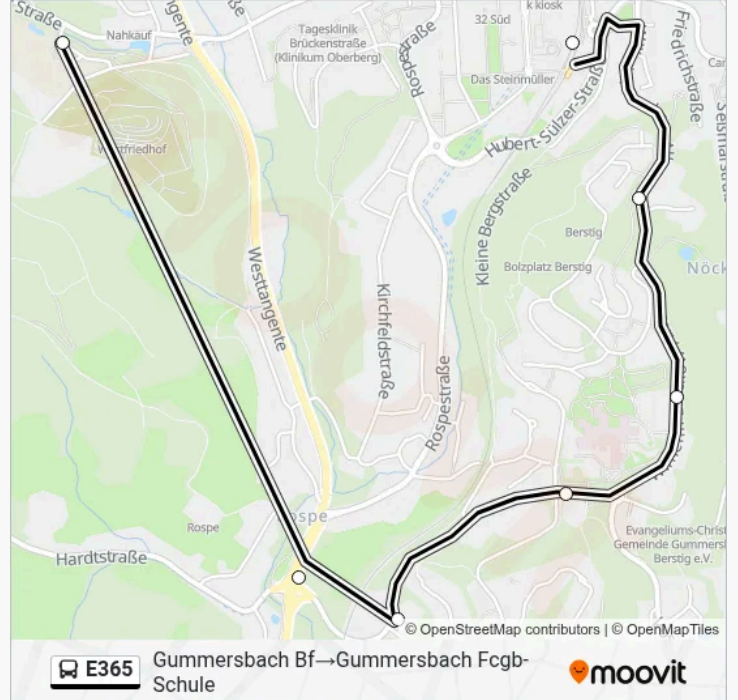

Buslinie E365 Offline Fahrpläne und Netzkarten stehen auf moovitapp.com zur Verfügung. Verwende den Moovit App, um Live Bus Abfahrten, Zugfahrpläne oder U-Bahn Fahrplanzeiten zu sehen, sowie Schritt für Schritt Wegangaben für alle öffentlichen Verkehrsmittel in NRW (north Rhine-Westphalia) zu erhalten.

© 2026 Moovit - Alle Rechte vorbehalten