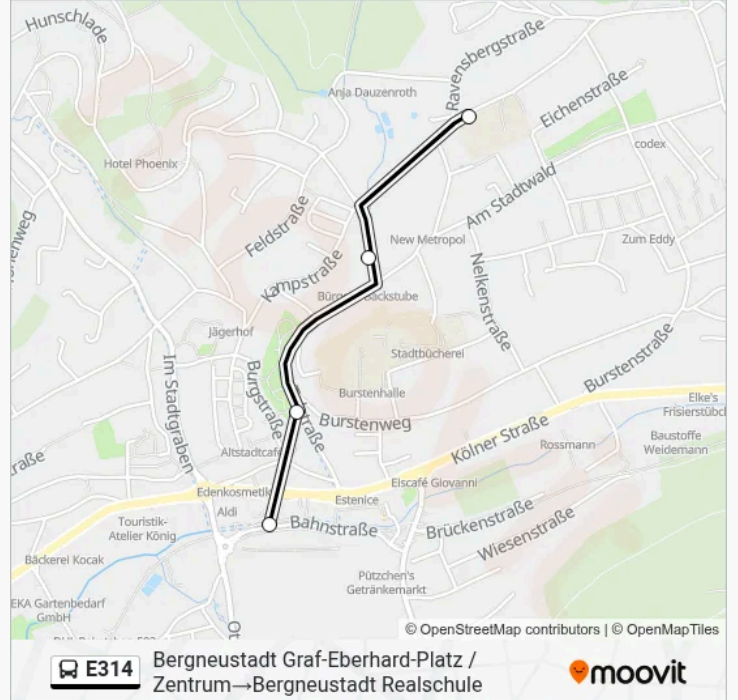

E314 Linie**Bergneustadt Graf-Eberhard-Platz /
Zentrum→Bergneustadt Realschule**

Hol Dir Die App

Die Buslinie E314 Bergneustadt Graf-Eberhard-Platz / Zentrum→Bergneustadt Realschule hat eine Route. Betriebszeiten an Werktagen

(1) Bergneustadt Graf-Eberhard-Platz / zentrum→bergneustadt Realschule: 07:40

Verwende Moovit, um die nächste Station der Buslinie E314 zu finden und um zu erfahren wann die nächste Buslinie E314 kommt.

**Richtung: Bergneustadt Graf-Eberhard-Platz /
Zentrum→Bergneustadt Realschule**

4 Haltestellen

[LINIENPLAN ANZEIGEN](#)

Bergneustadt Graf-Eberhard-Platz / Zentrum

Bergneustadt Talstr.

Bergneustadt Markstr.

Buslinie E314 Info

Richtung: Bergneustadt Graf-Eberhard-Platz /
Zentrum→Bergneustadt Realschule

Stationen: 4

Fahrtdauer: 6 Min

Linien Informationen:

Buslinie E314 Offline Fahrpläne und Netzkarten stehen auf moovitapp.com zur Verfügung. Verwende den Moovit App, um Live Bus Abfahrten, Zugfahrpläne oder U-Bahn Fahrplanzeiten zu sehen, sowie Schritt für Schritt Wegangaben für alle öffentlichen Verkehrsmittel in NRW (north Rhine-Westphalia) zu erhalten.