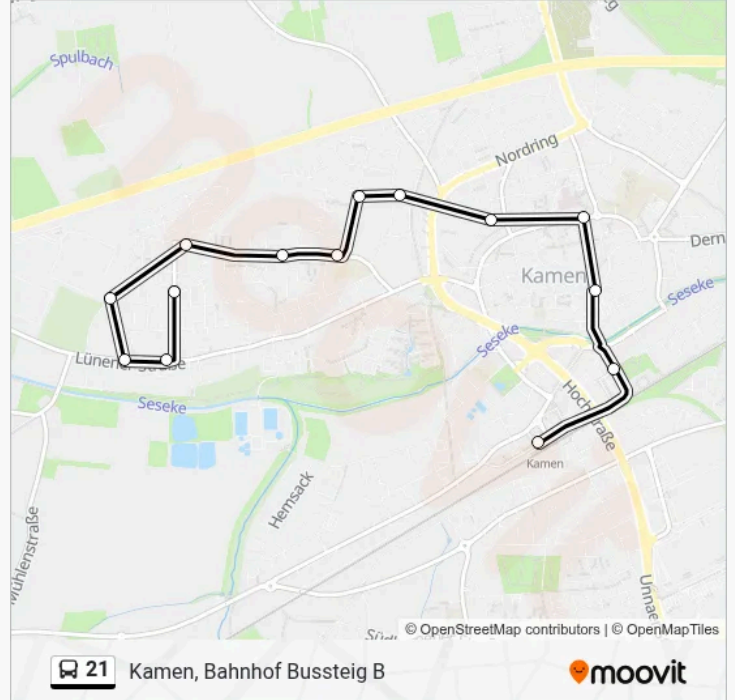

Buslinie 21 Info**Richtung:** Kamen, Abzw.Lüner Höhe**Stationen:** 12**Fahrtdauer:** 17 Min**Linien Informationen:**

Richtung: Kamen, Bahnhof Bussteig B

14 Haltestellen

[LINIENPLAN ANZEIGEN](#)

- Kamen, Bloomfieldstr.
- Kamen, Abzw.Lüner Höhe
- Kamen, Lünener Str. (West)
- Kamen, Kolpingstr/Logistikpark
- Kamen, Lüner Höhe
- Kamen, am Hang
- Kamen, Schlägelstr.
- Kamen, Auf Dem Spiek
- Kamen, Waterkamp
- Kamen, Im Hagen
- Kamen, Stammer-Hausgeräte
- Kamen, Markt Bstg A
- Kamen, Gsw
- Kamen, Bahnhof Bussteig B

Buslinie 21 Fahrpläne

Abfahrzeiten in Richtung Kamen, Bahnhof Bussteig B

| | |
|------------|--------------|
| Montag | Kein Betrieb |
| Dienstag | 05:29-21:16 |
| Mittwoch | 05:29-21:16 |
| Donnerstag | 05:29-21:16 |
| Freitag | 05:29-21:16 |
| Samstag | 06:59-20:59 |
| Sonntag | 09:18-18:59 |

Buslinie 21 Info

Richtung: Kamen, Bahnhof Bussteig B

Stationen: 14

Fahrtdauer: 18 Min

Linien Informationen:

Richtung: Kamen, Lünener Str. (West)

13 Haltestellen

[LINIENPLAN ANZEIGEN](#)